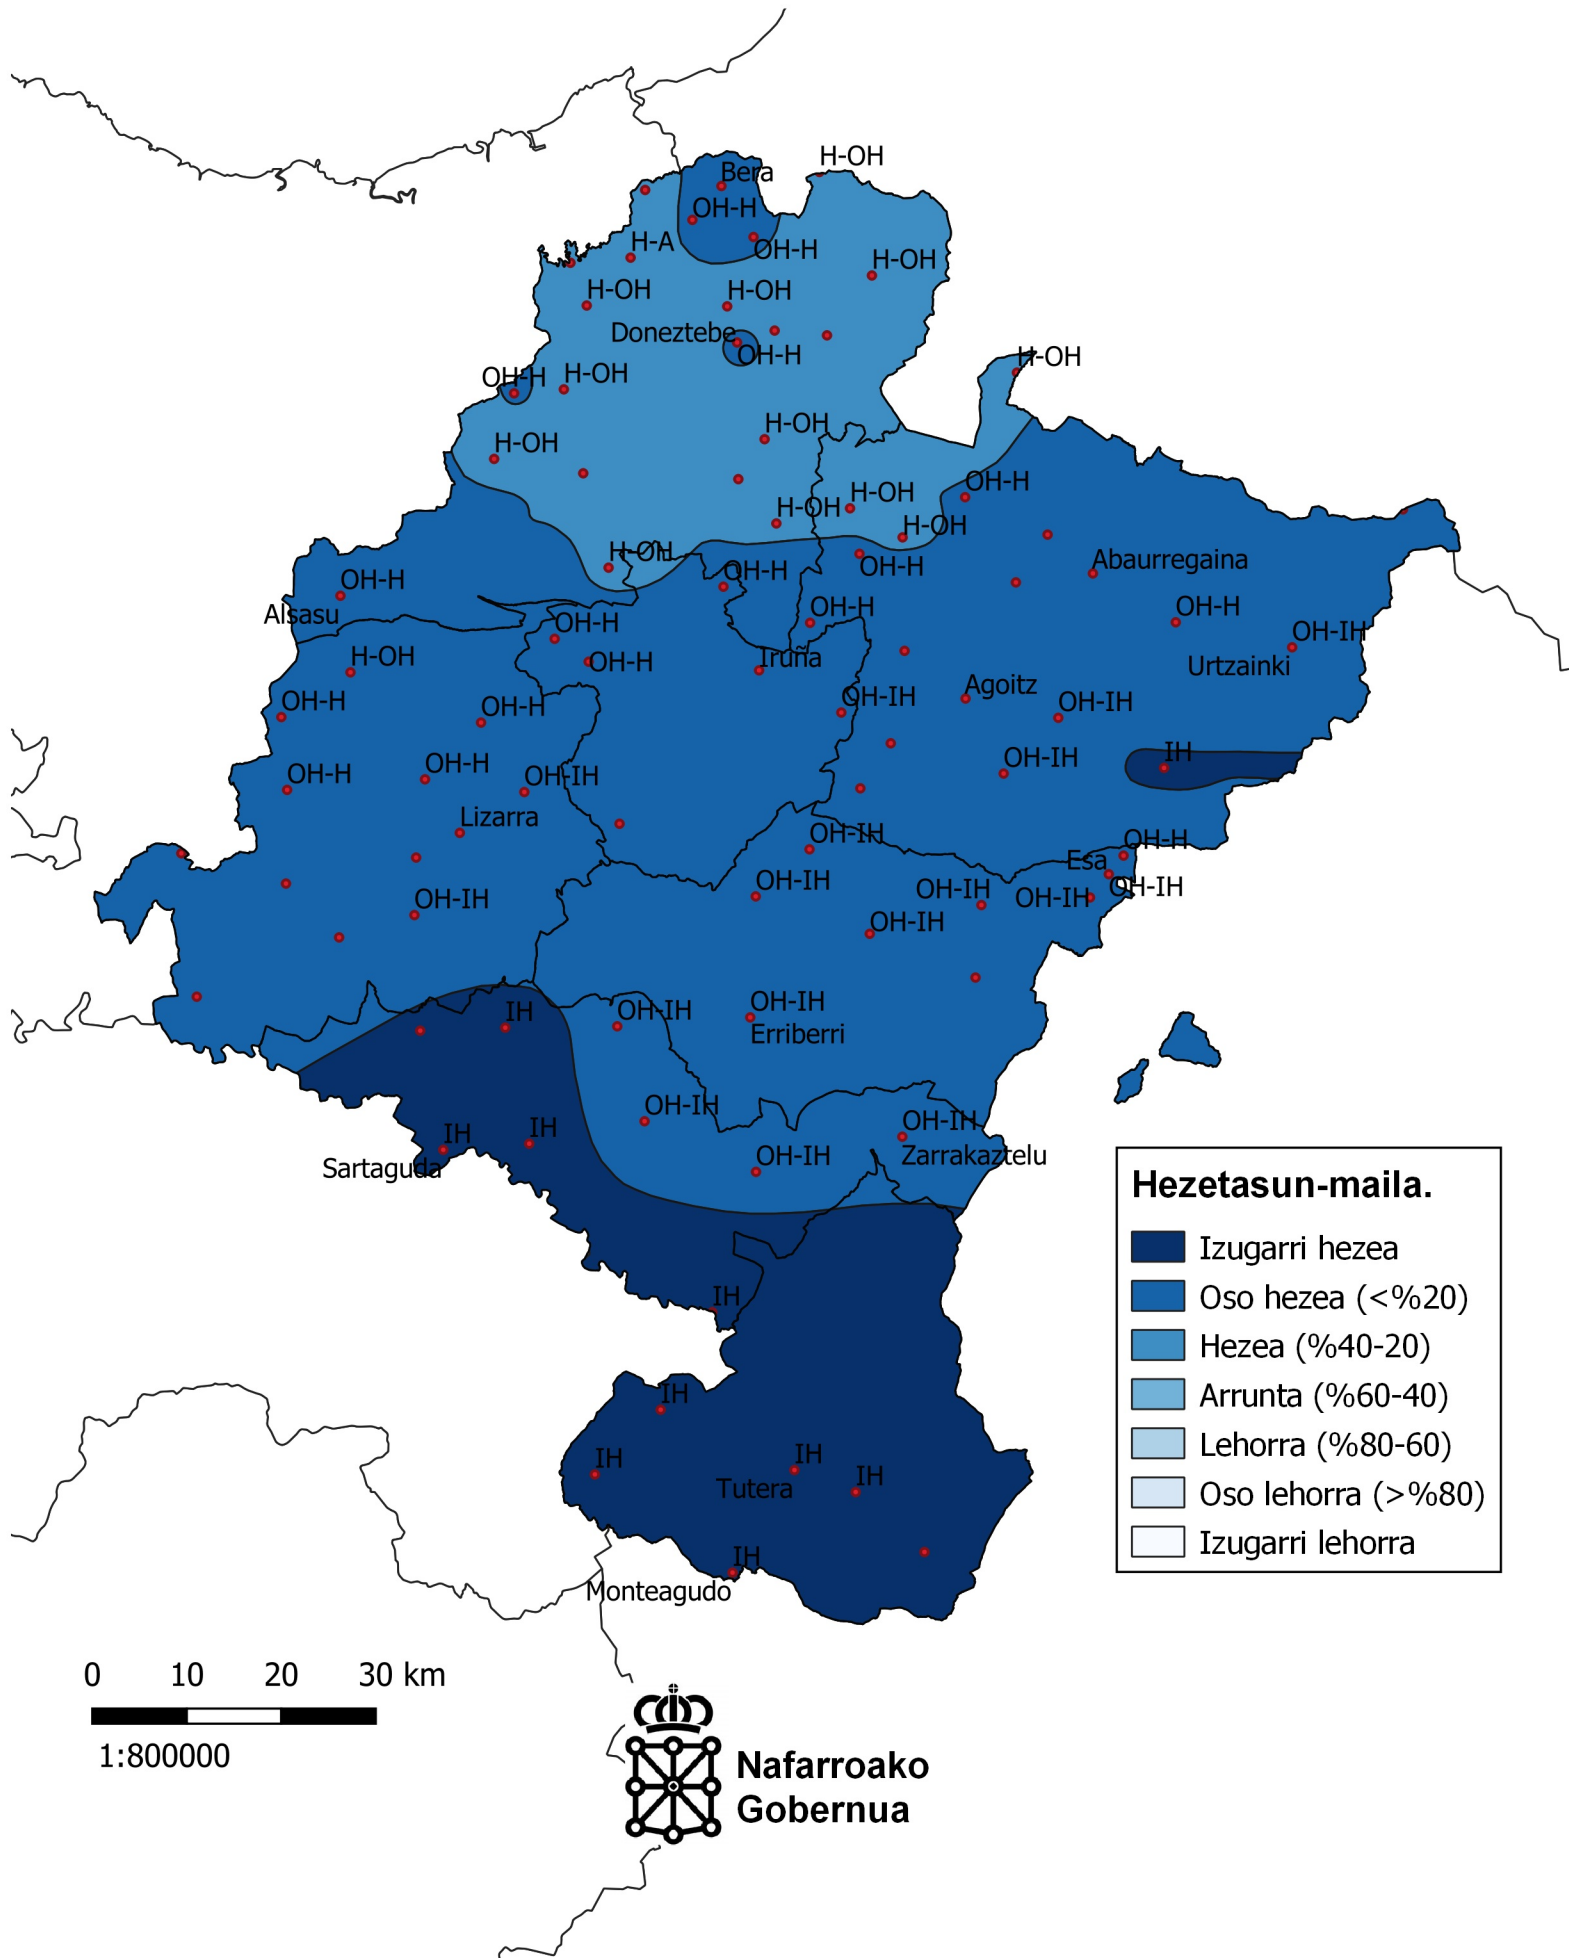

Prezipitazio maiztasunen azterketa. Martxoa 2.020.

Hezetasun-maila.

- Izugarri hezea
- Oso hezea (<%20)
- Hezea (%40-20)
- Arrunta (%60-40)
- Lehorra (%80-60)
- Oso lehorra (>%80)
- Izugarri lehorra

0 10 20 30 km

1:800000

**Nafarroako
Gobernua**