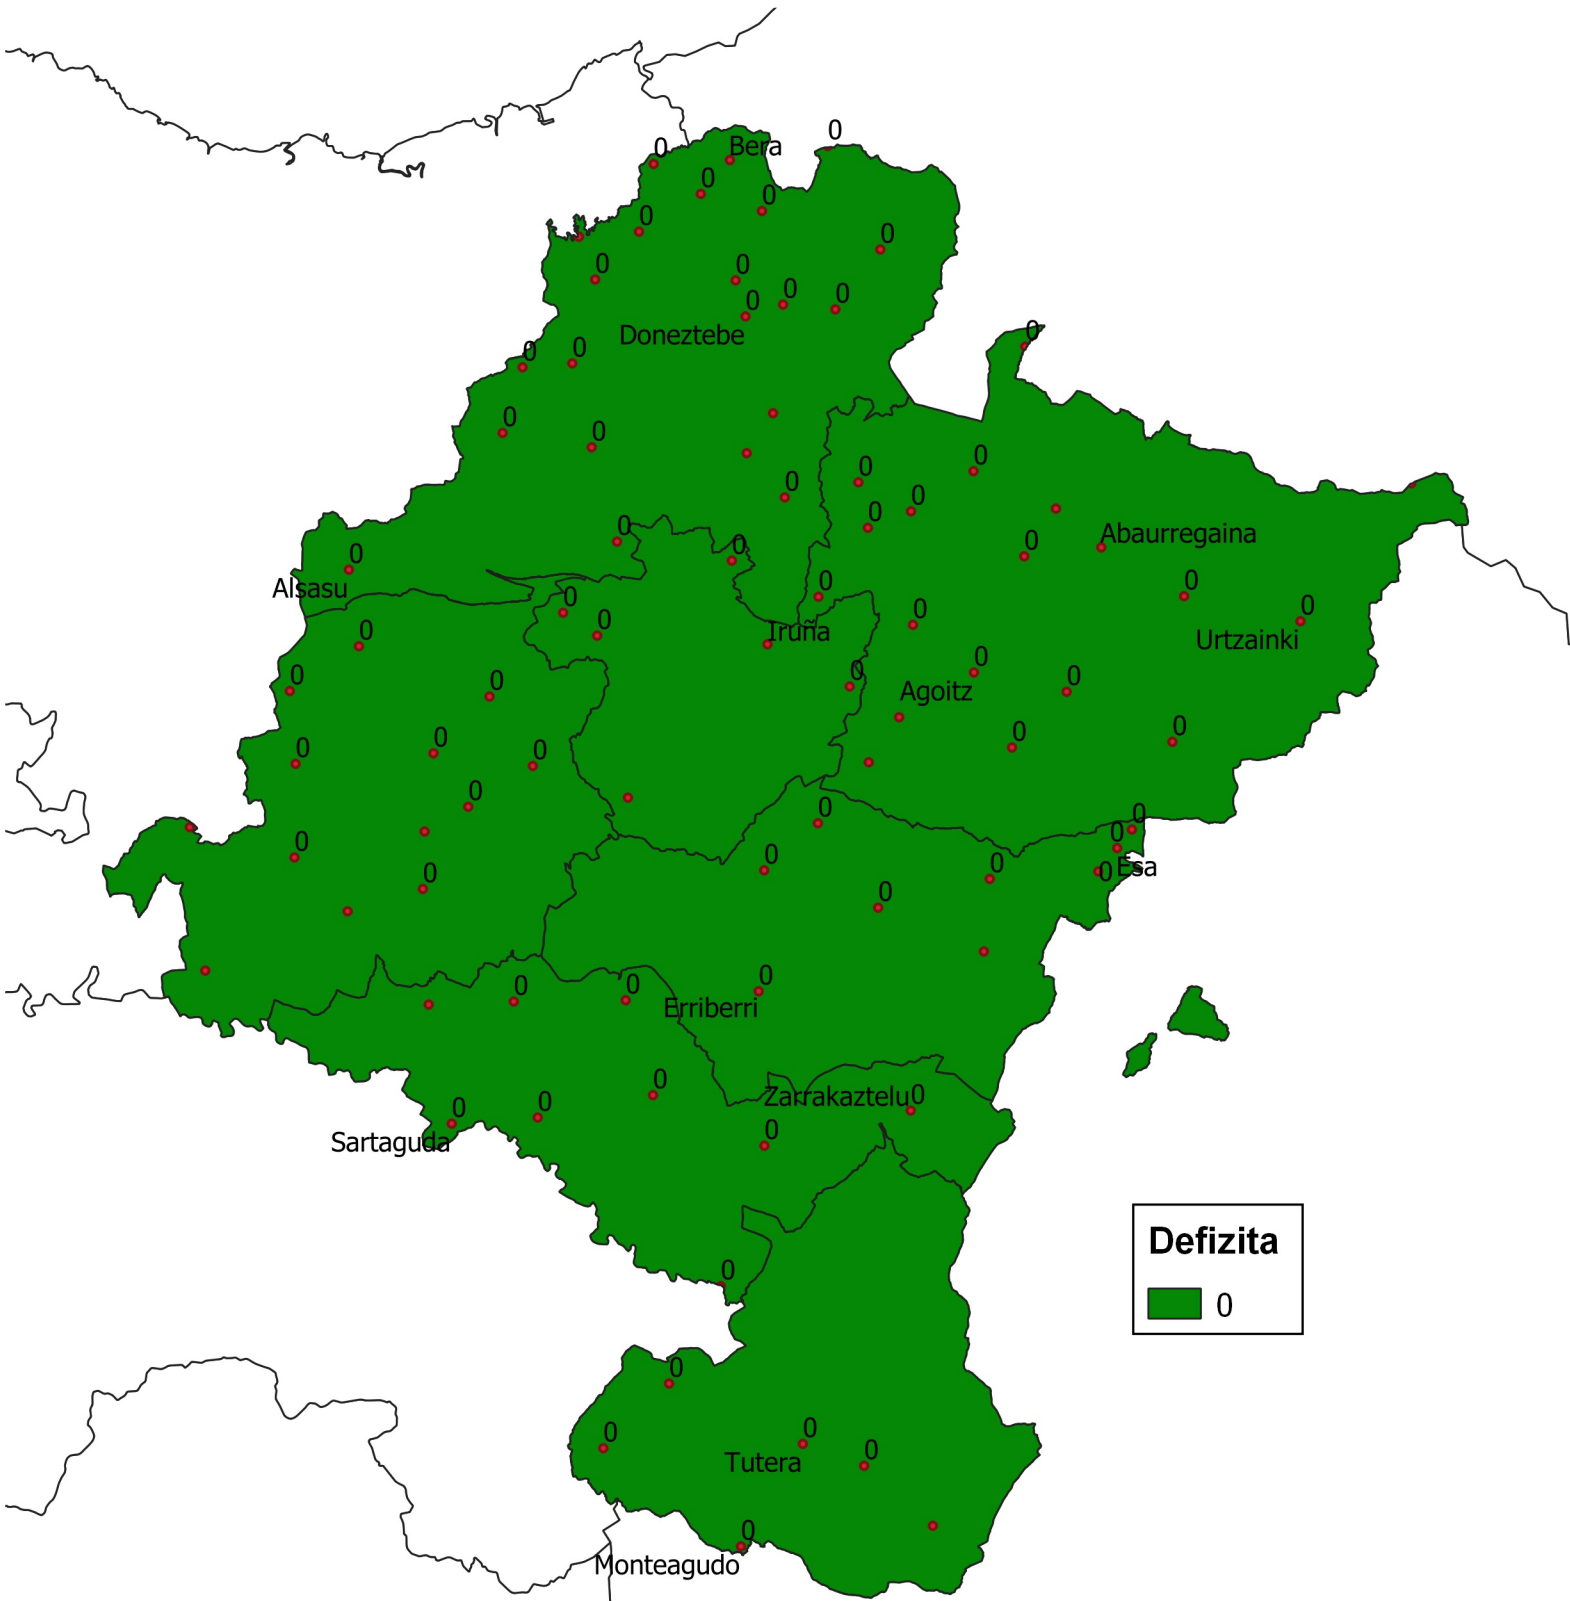

Defizita (mm-tan)

0 10 20 30 km

1:800000

**Nafarroako
Gobernua**