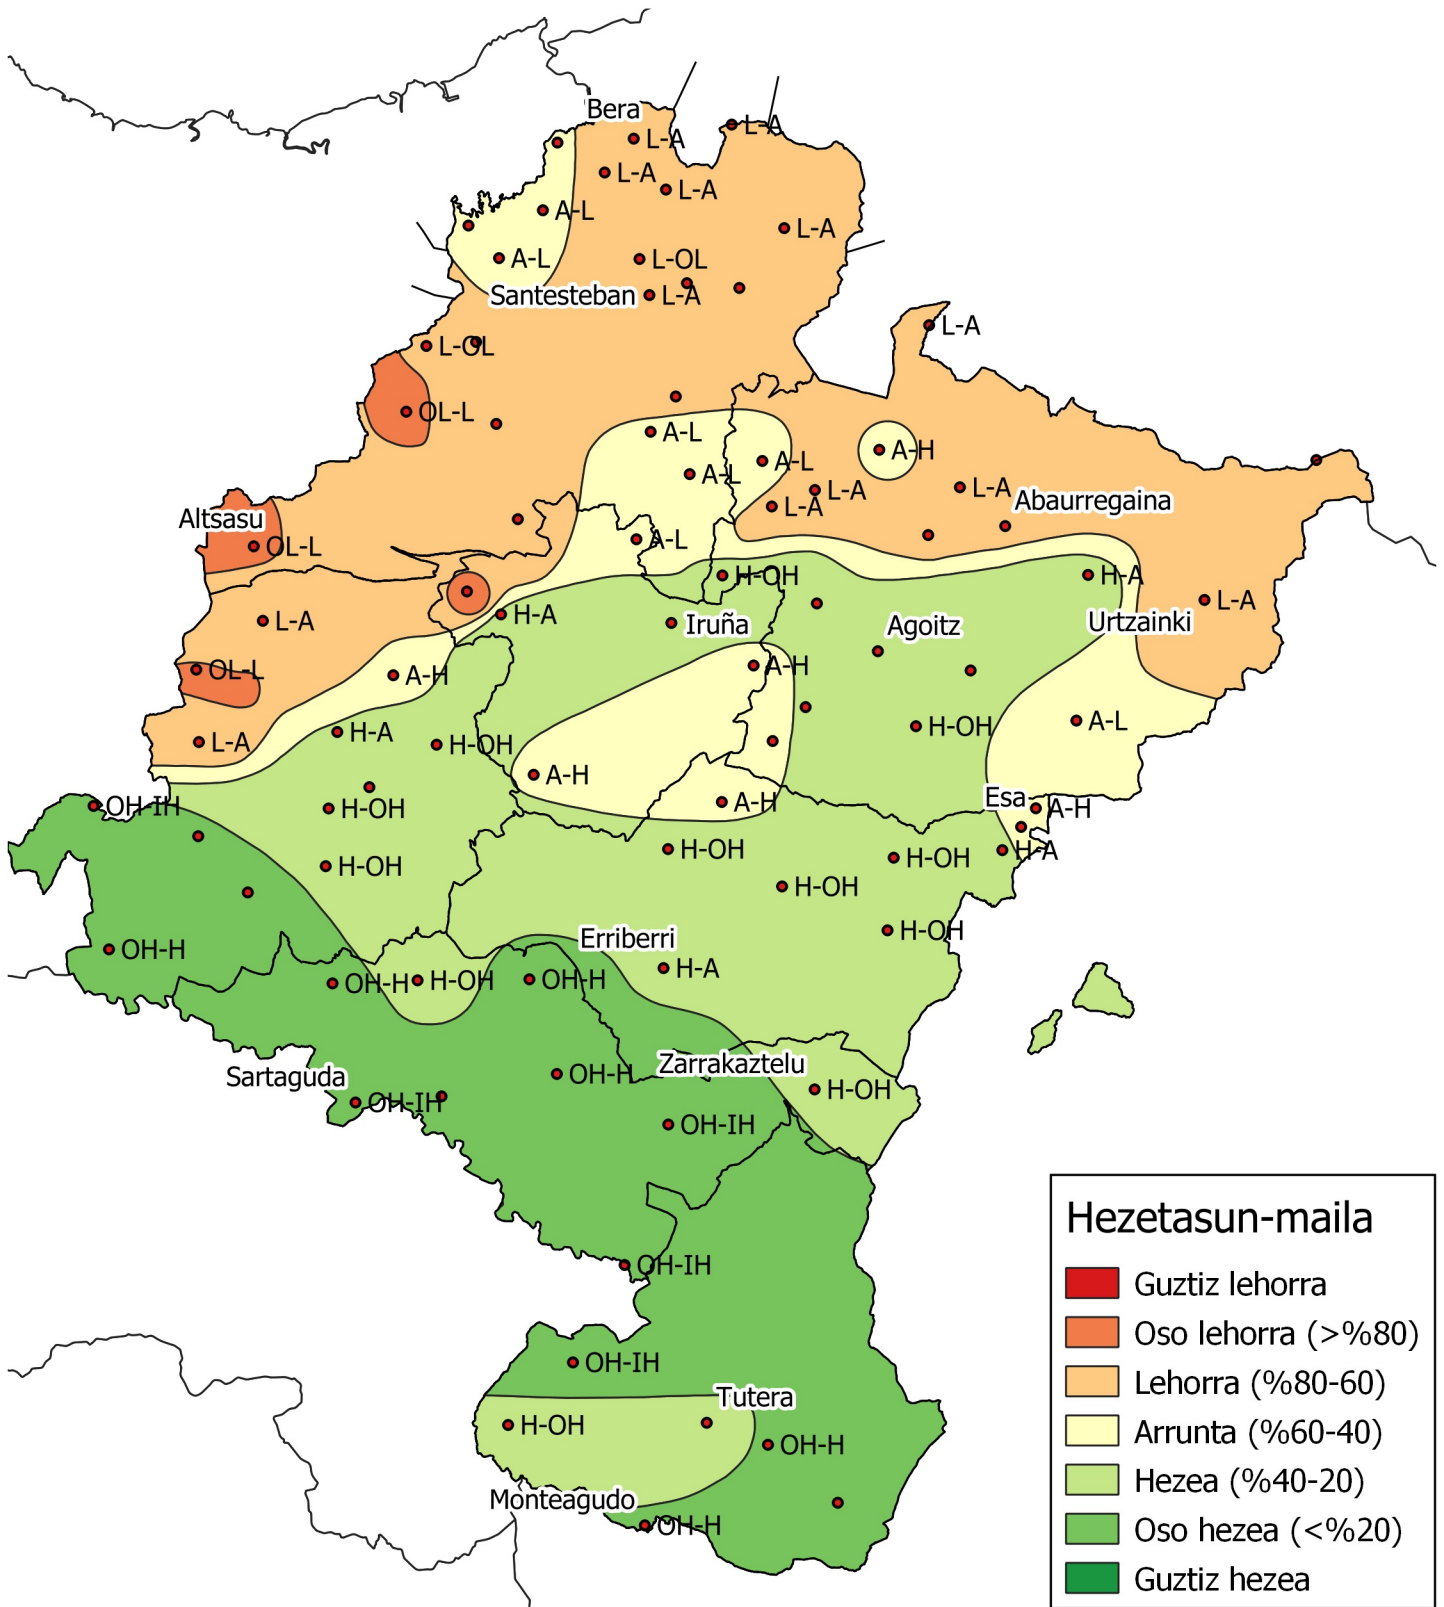

Prezipitazio maiztasunen azterketa. Apirila 2.020

0 10 20 30 km

1:800000

Nafarroako
Gobernua