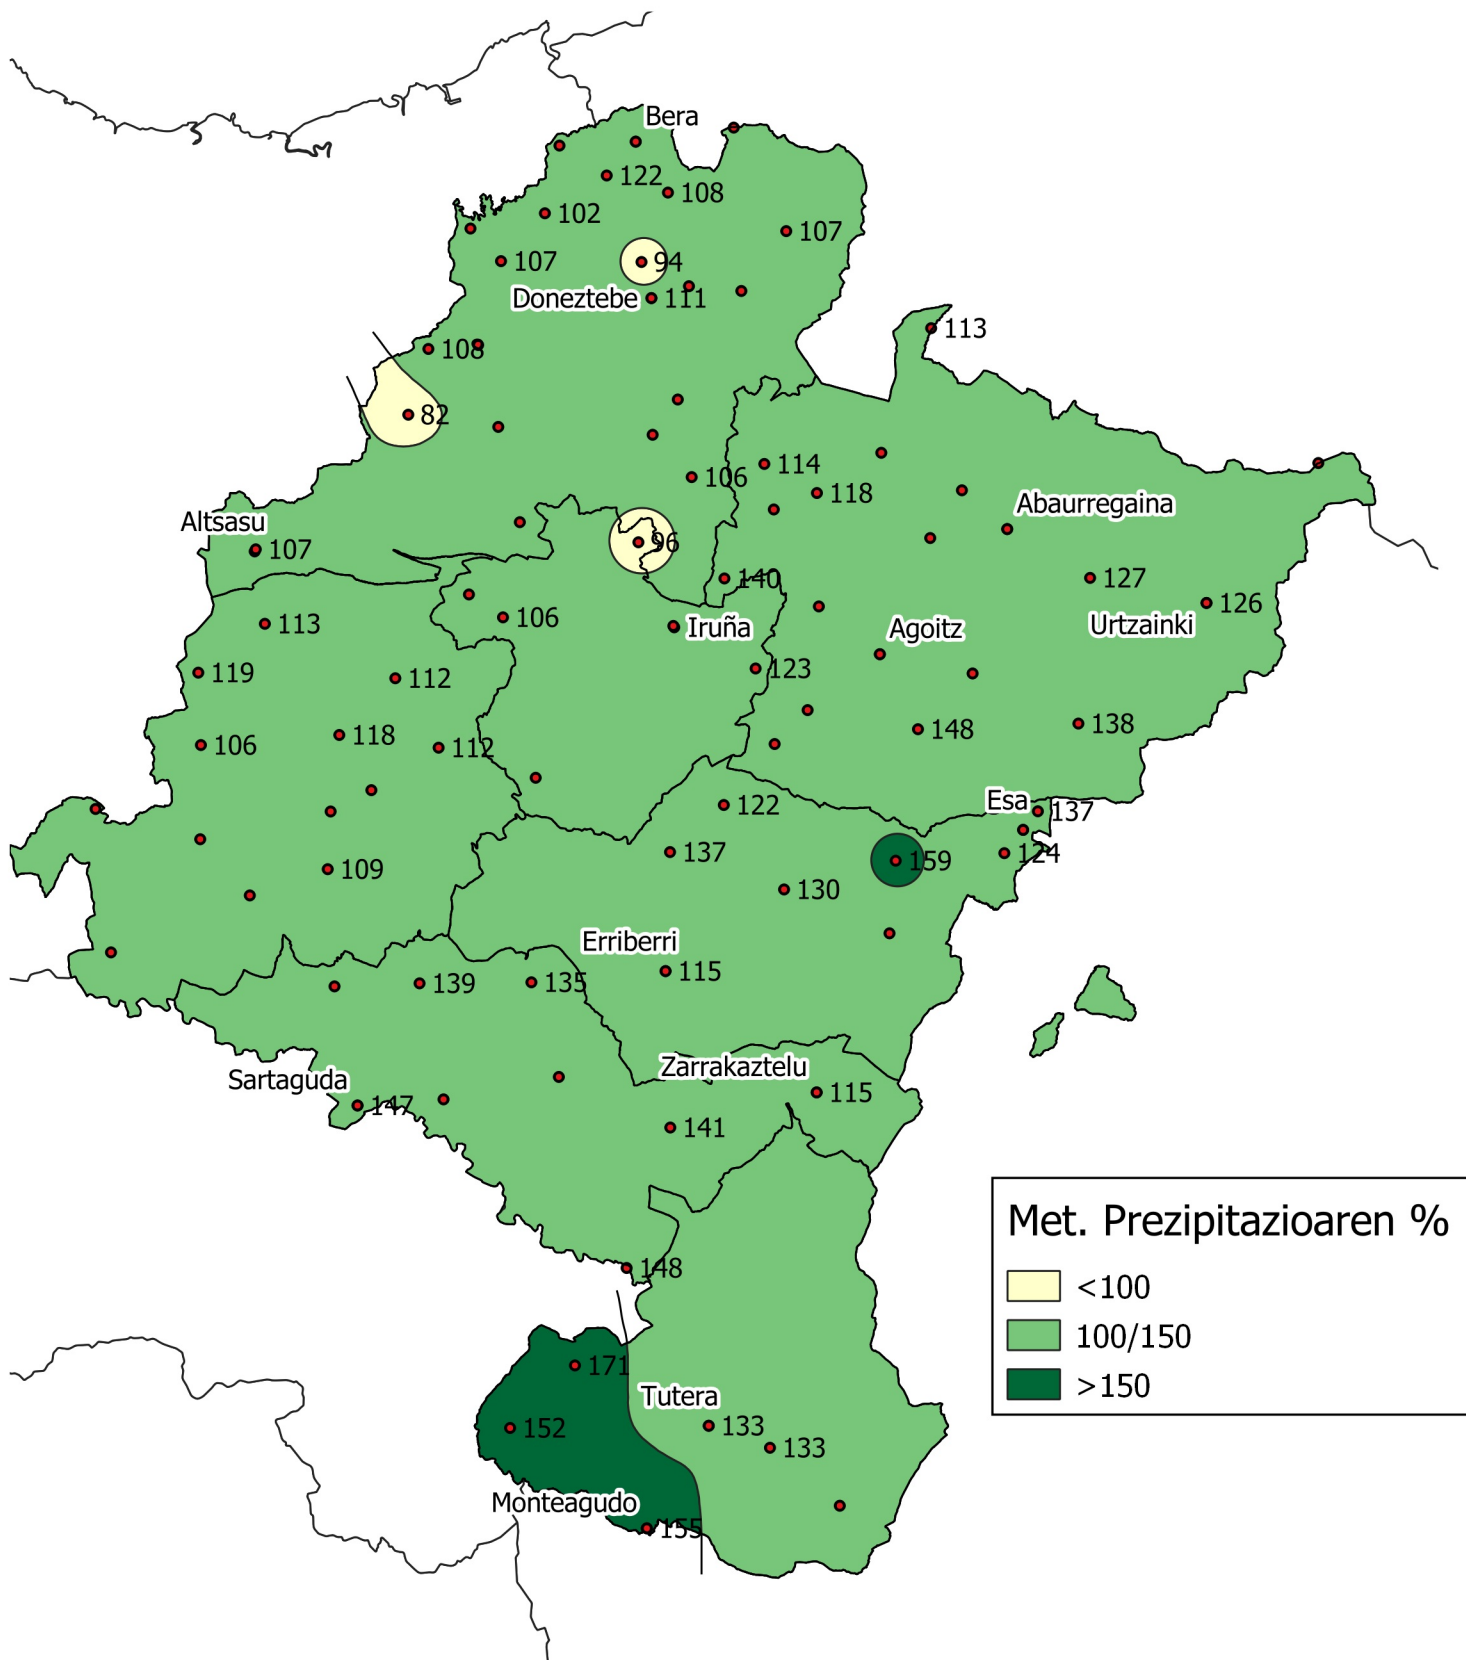

Metatutako prezipitazioaren ehunekoak,  
batez besteko historikoarekin alderatuta.  
Epea: 2.019ko Irailaren 1etik 2.020ko Apirilaren 30a.

0 10 20 30 km

1:800000

Nafarroako  
Gobernua