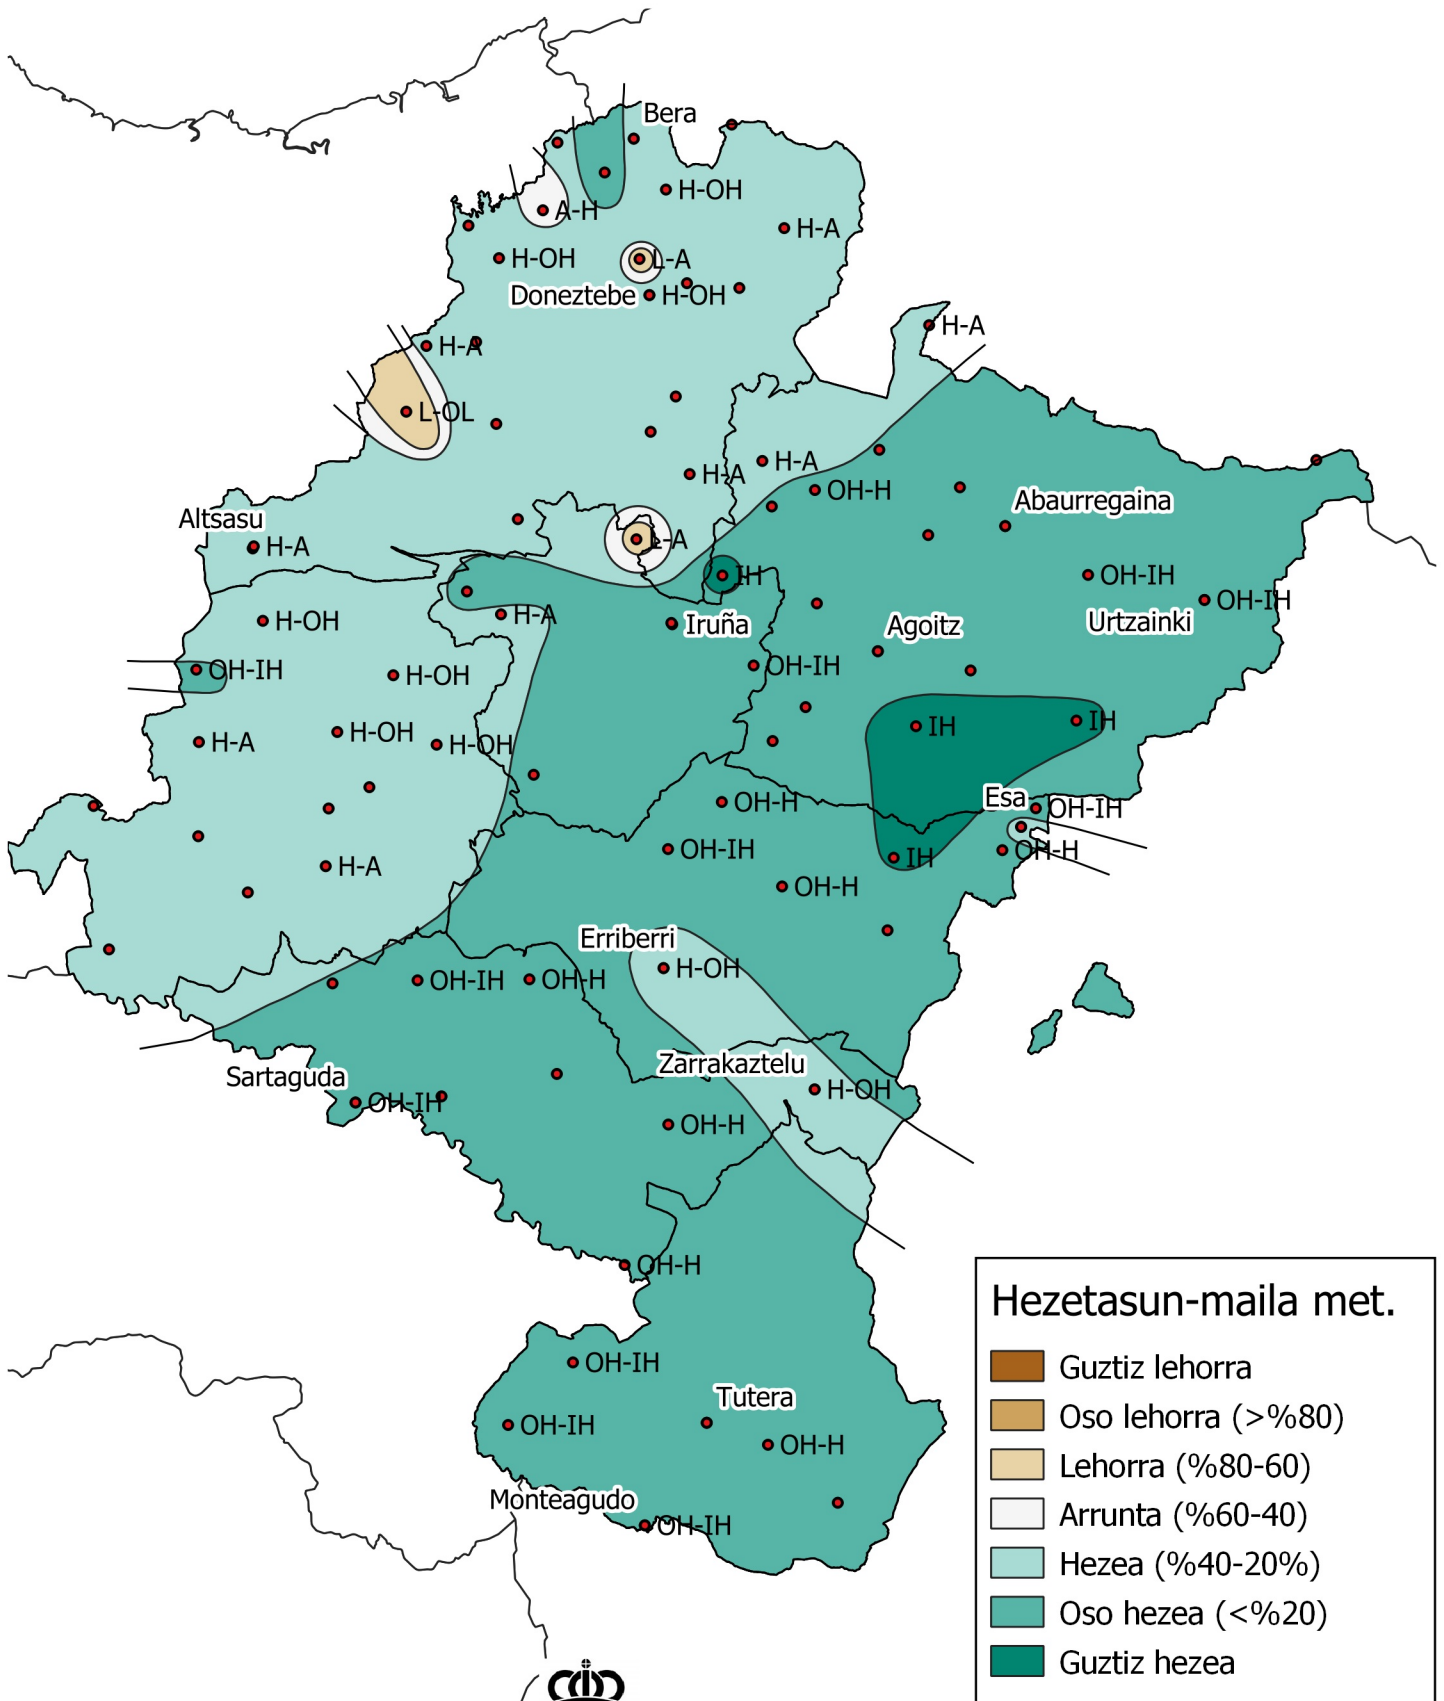

Metatutako prezipitazioaren maiztasunen azterketa.

Epea: 2.019ko Irailaren 1etik 2.020ko Apirilaren 30a.

0 10 20 30 km

1:800000

Nafarroako
Gobernua