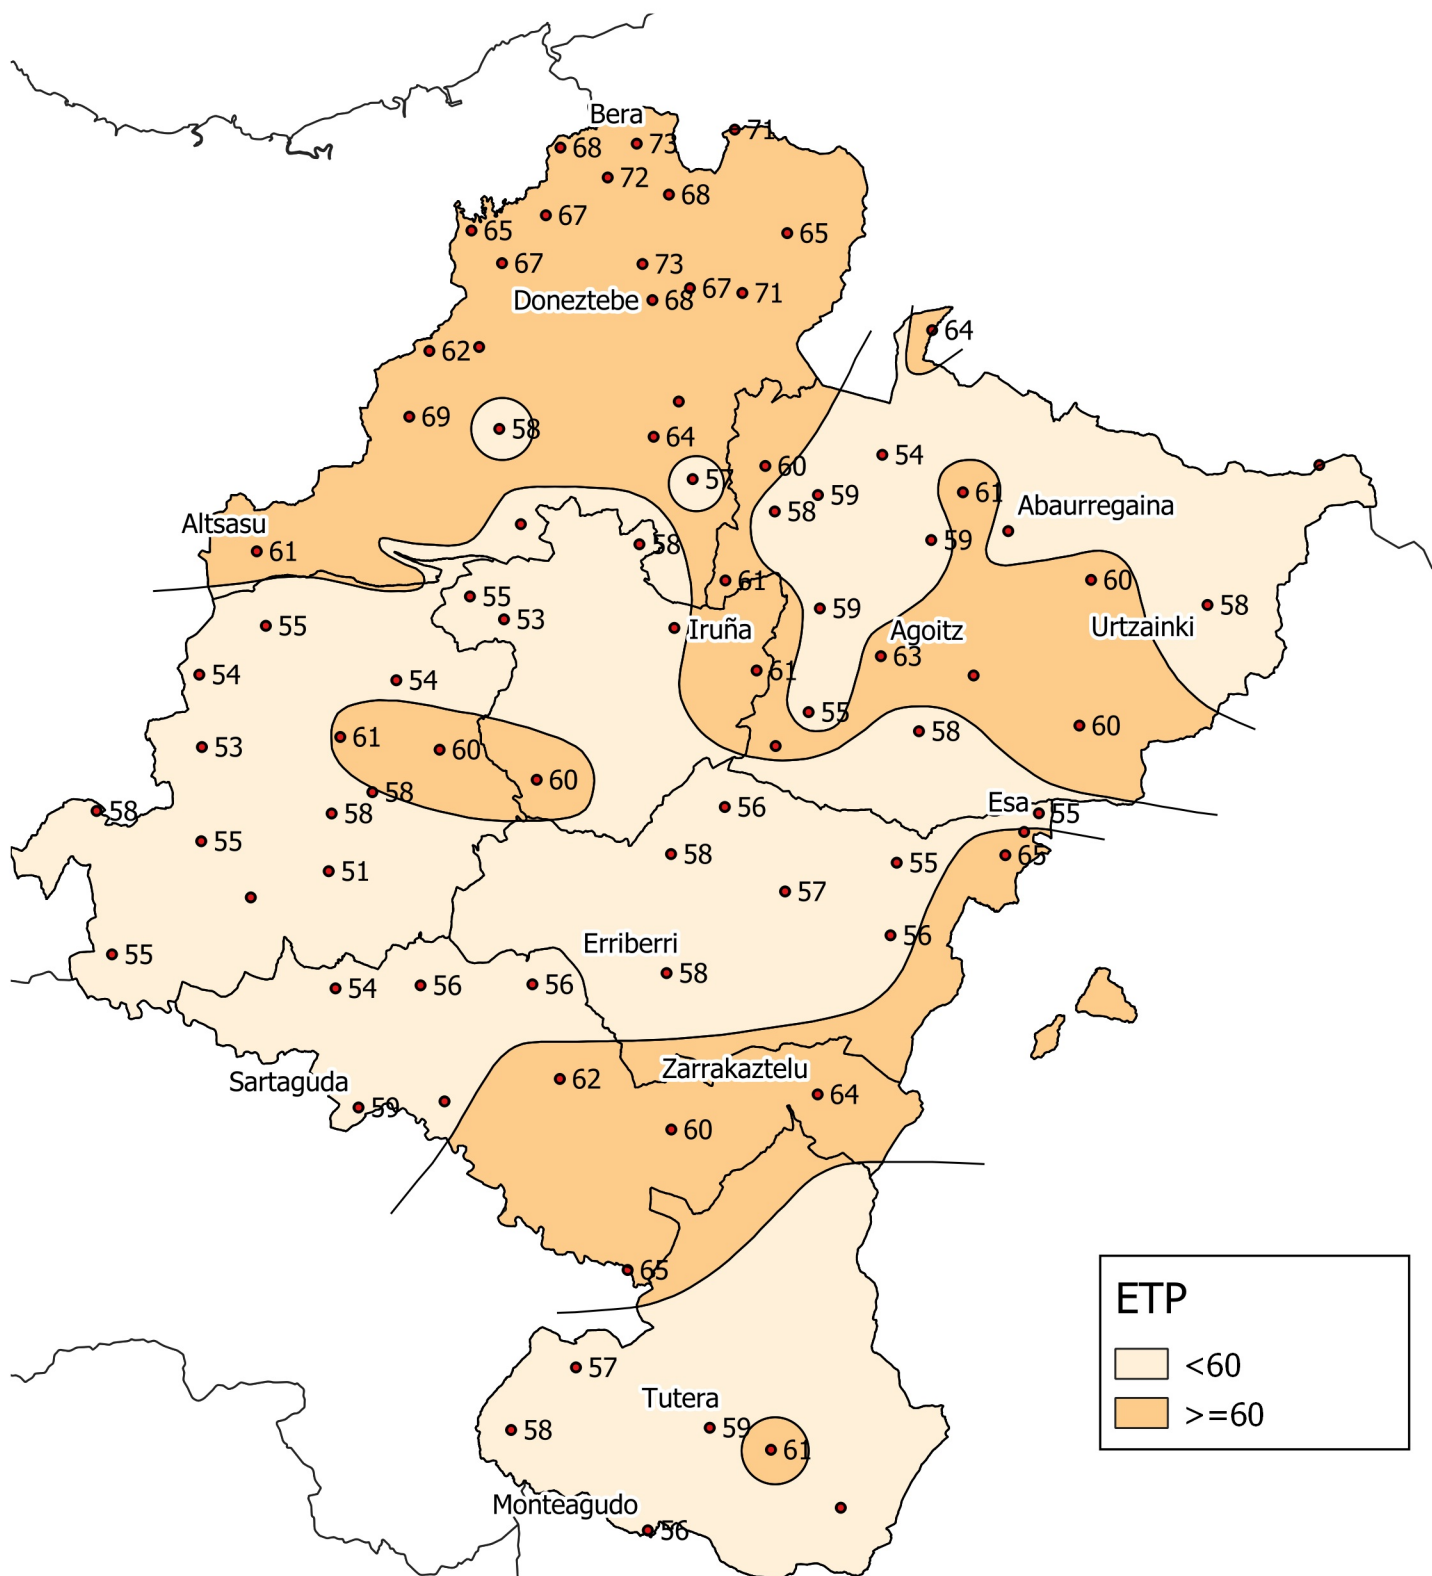

# Ebapotranspirazio potentziala (mm-tan) Thornthwaite-ren arabera. Apirila 2.020

0 10 20 30 km

1:800000

Nafarroako  
Gobernua