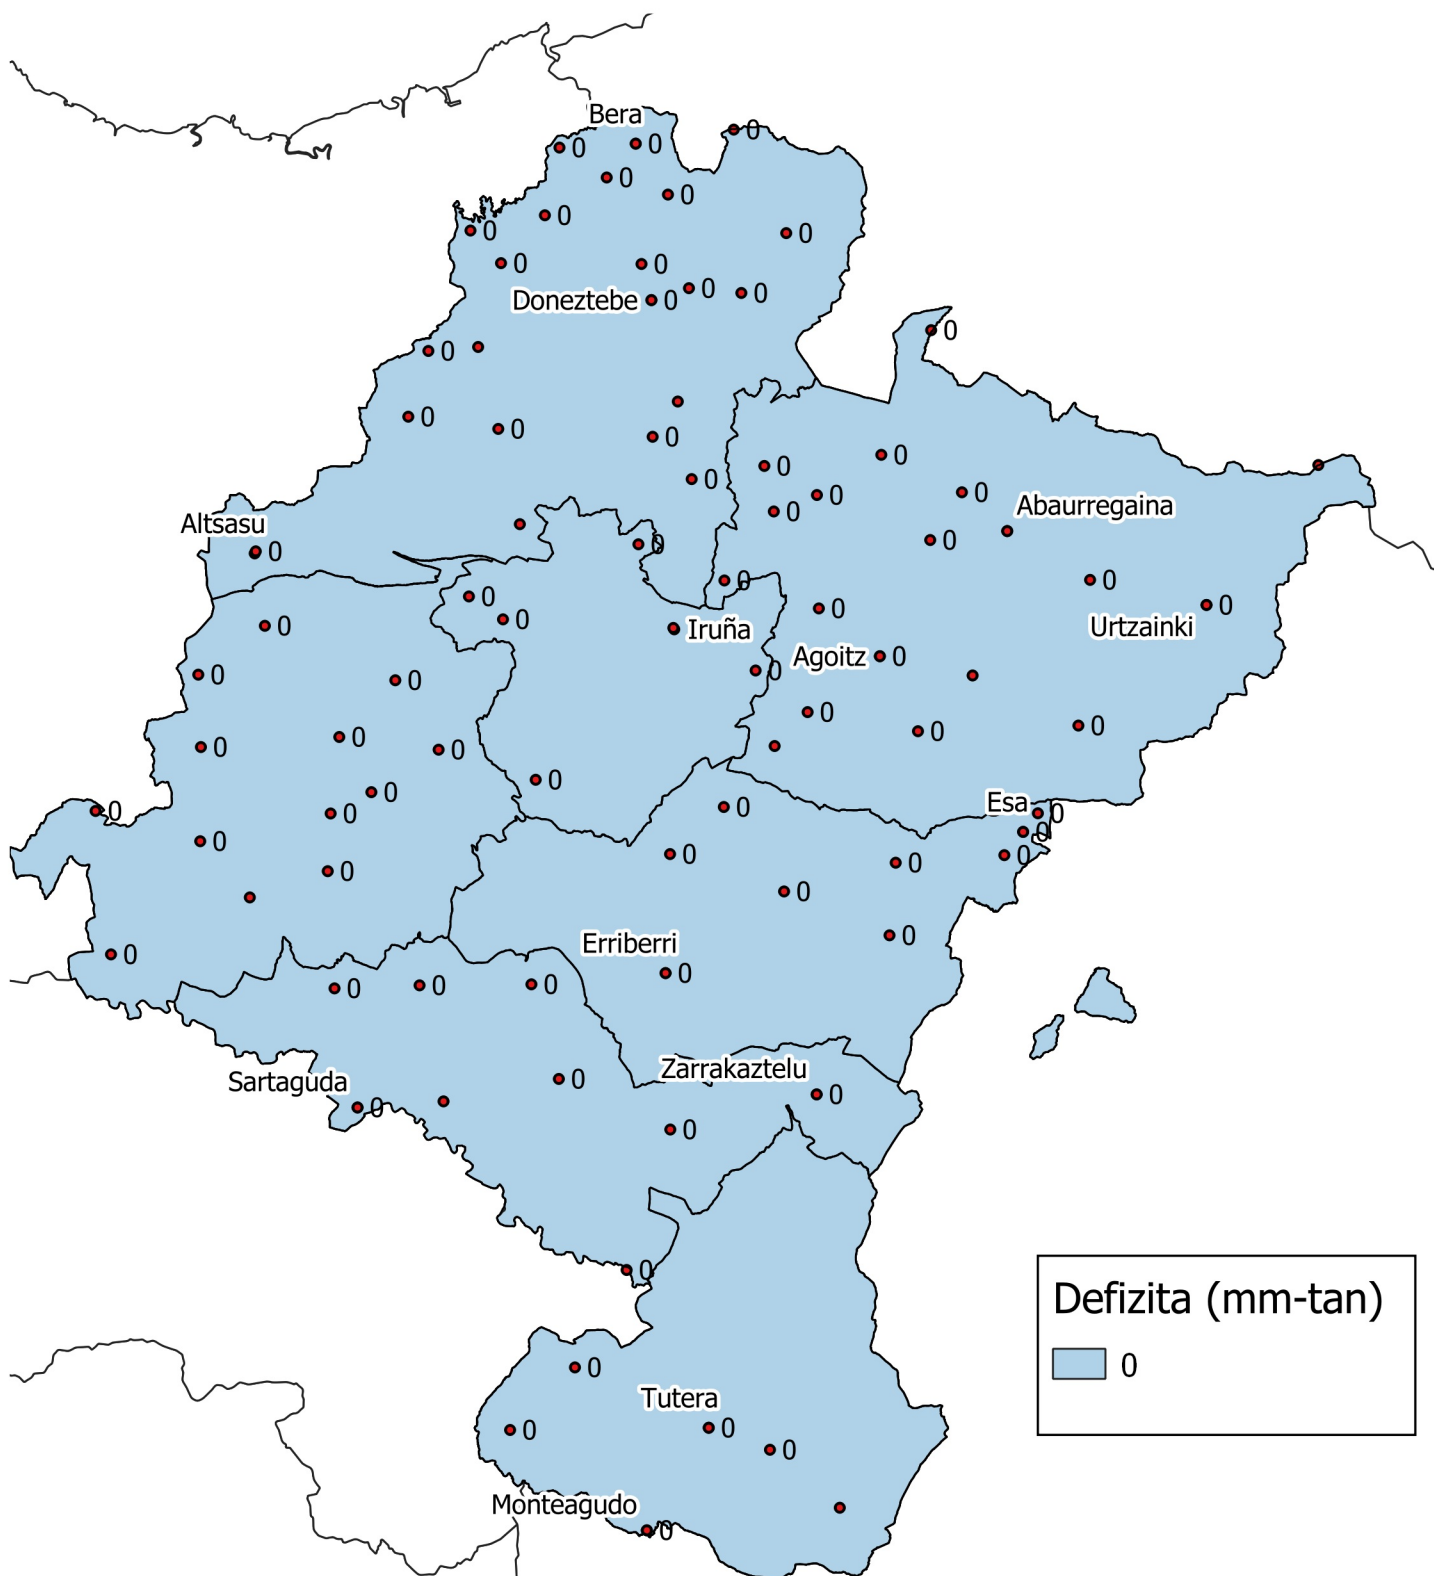

Defizita (mm-tan). Apirila 2.020

0 10 20 30 km

1:800000

Nafarroako
Gobernua