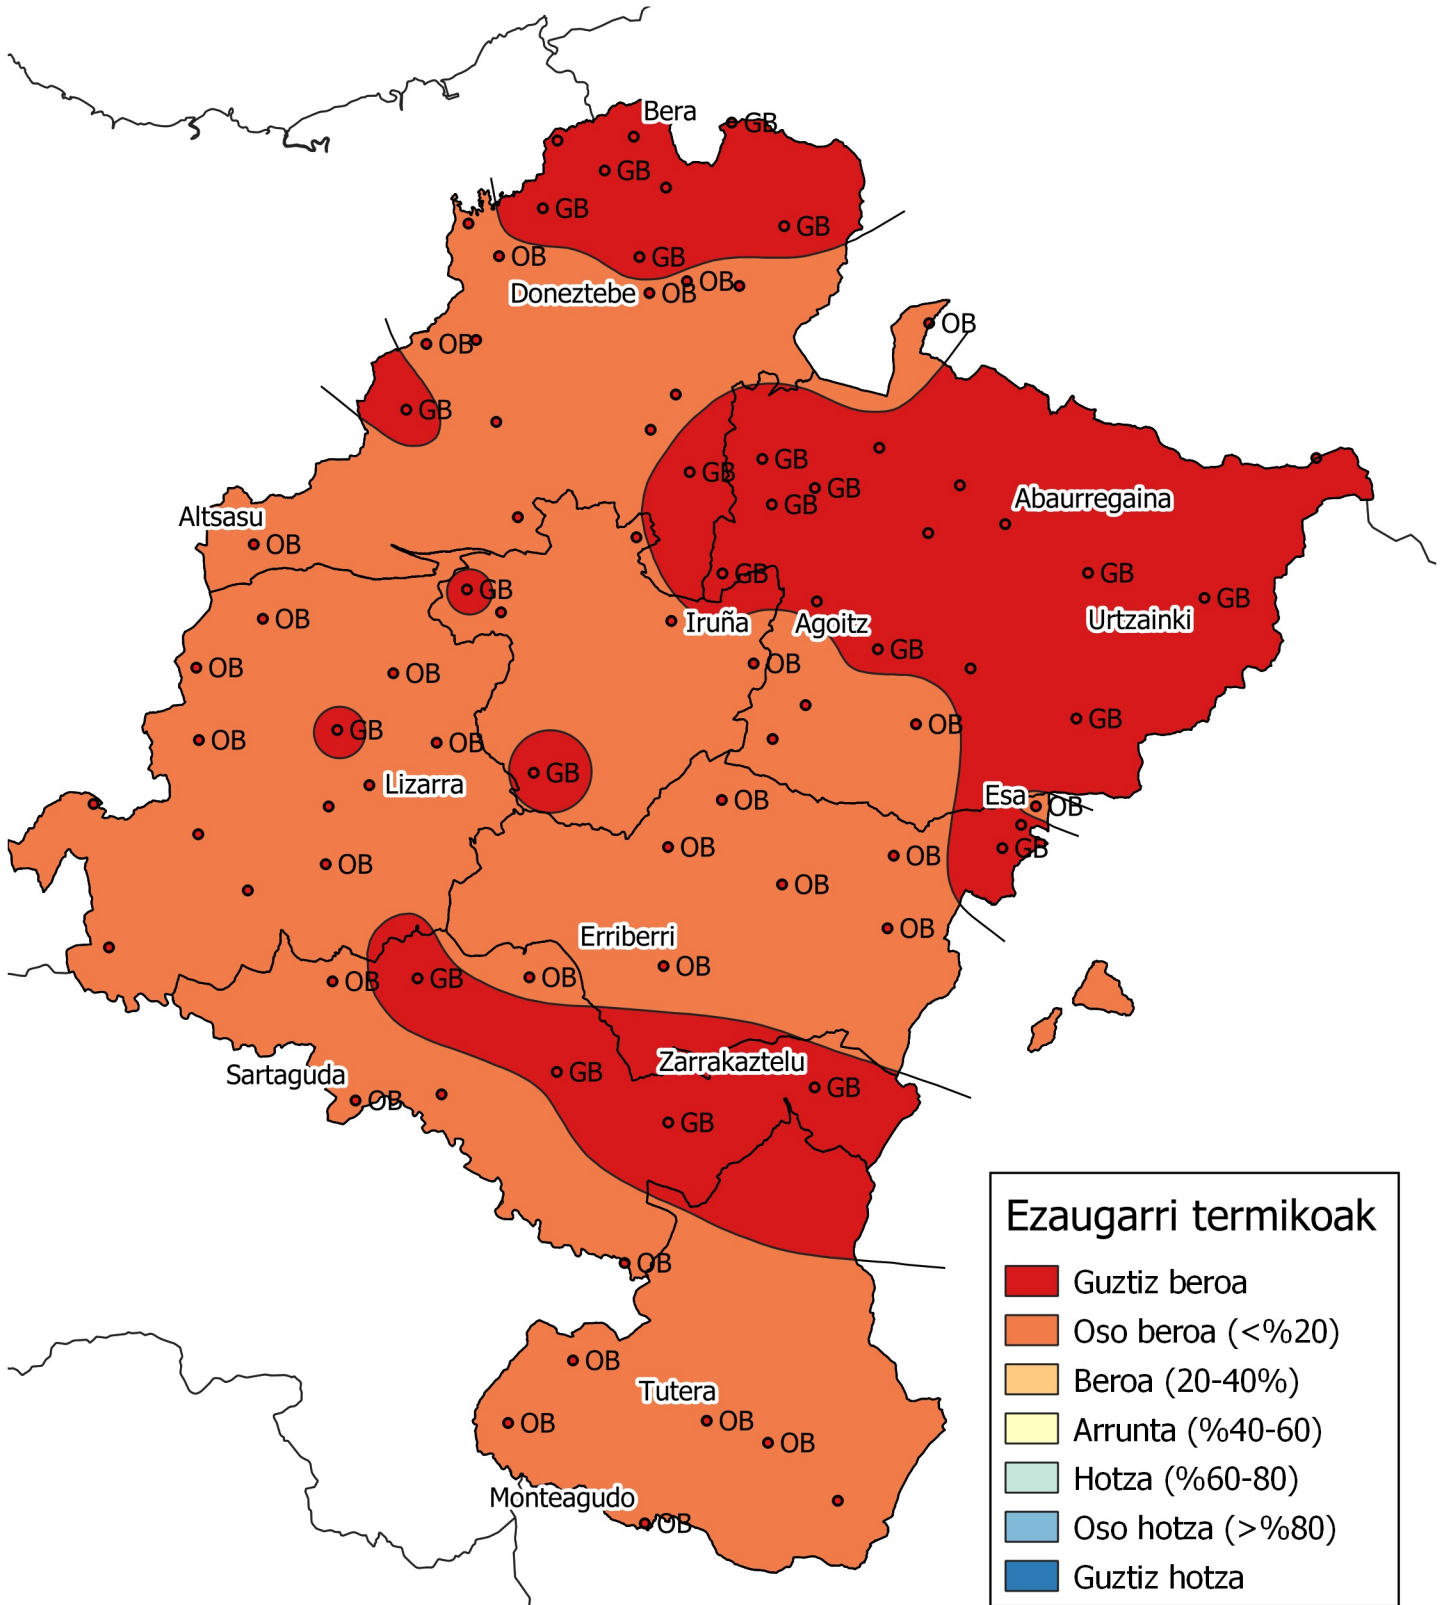

Tenperatura maiztasunen azterketa. Udaberria 2.020

0 10 20 30 km
1:800000

Nafarroako
Gobernua