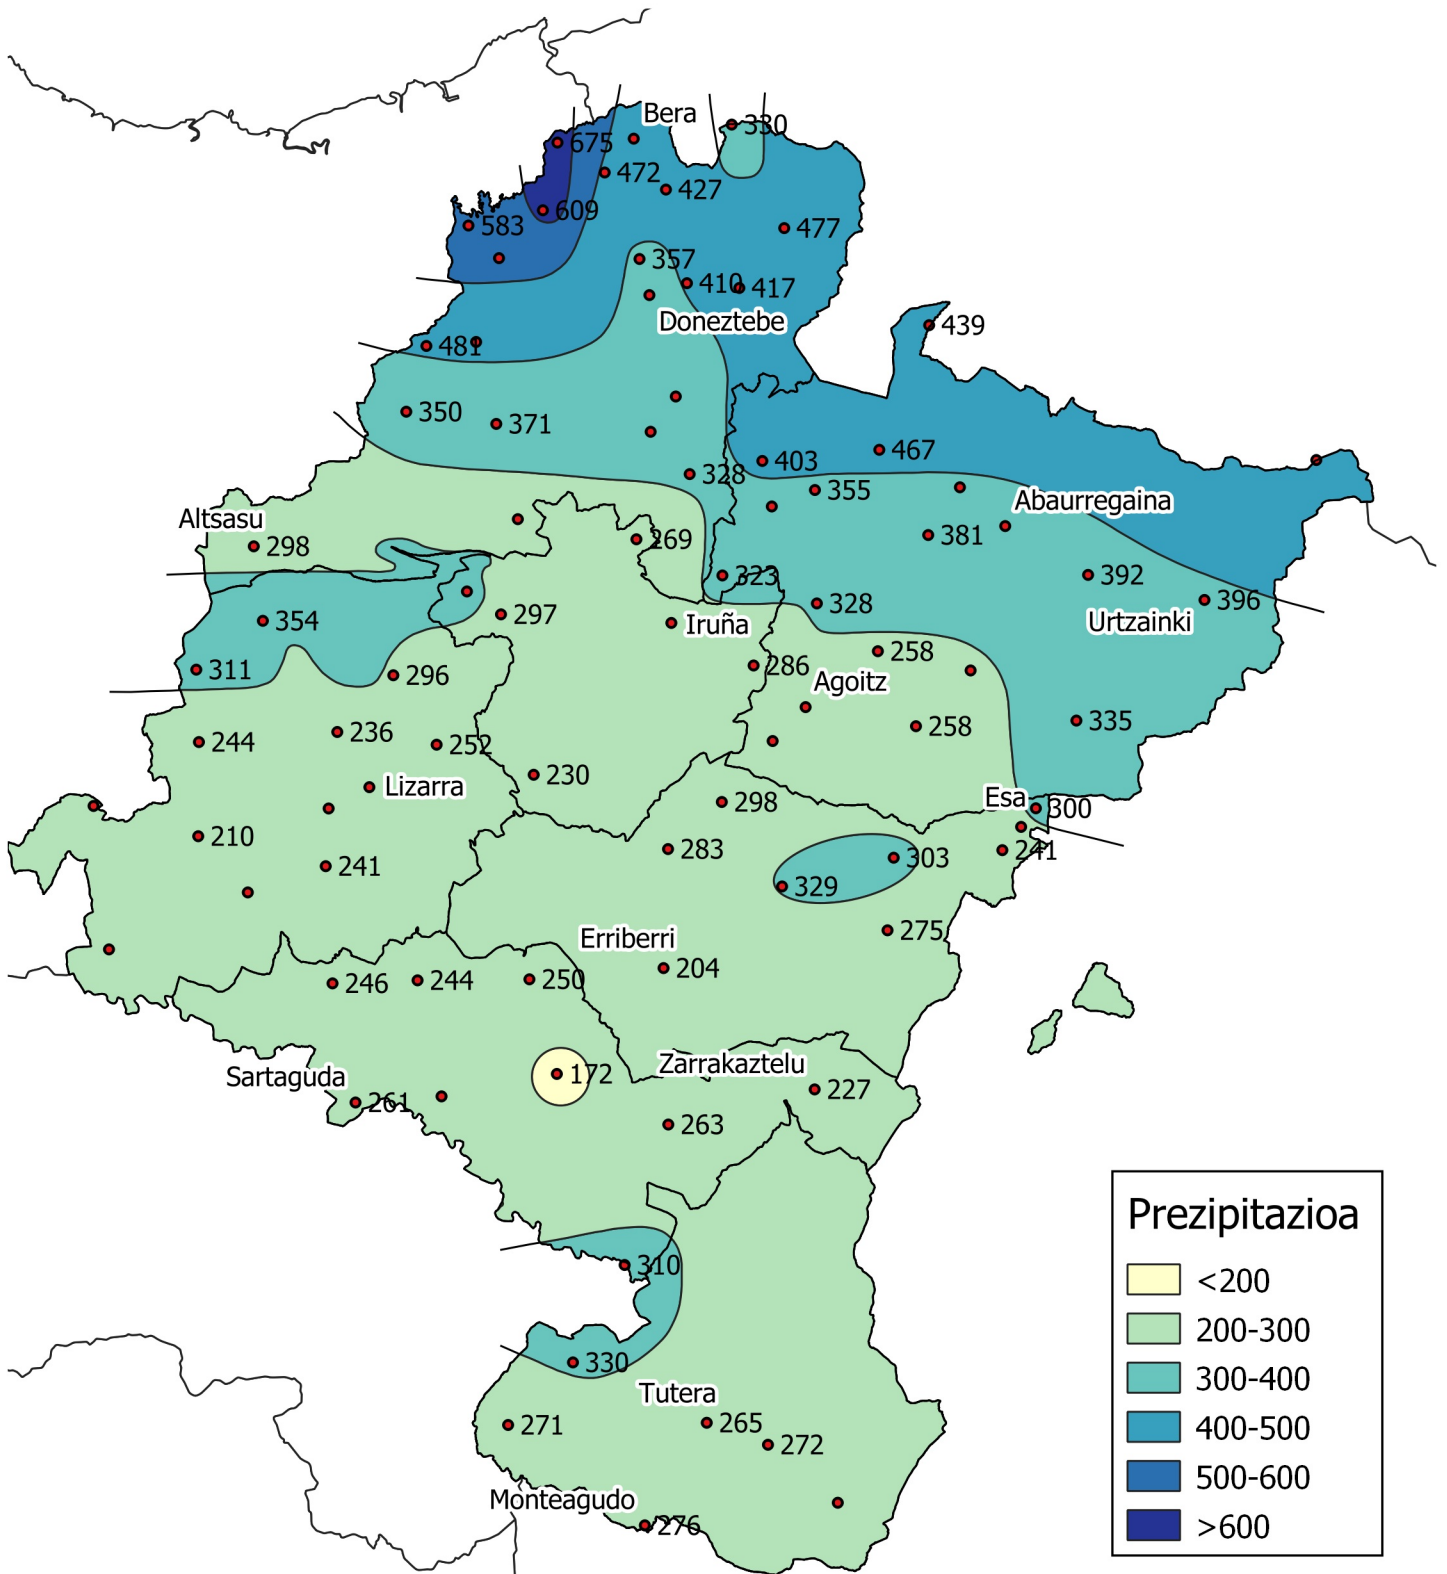

Prezipitazioa (mm-tan). Udaberria 2.020

0 10 20 30 km
1:800000

Nafarroako
Gobernua