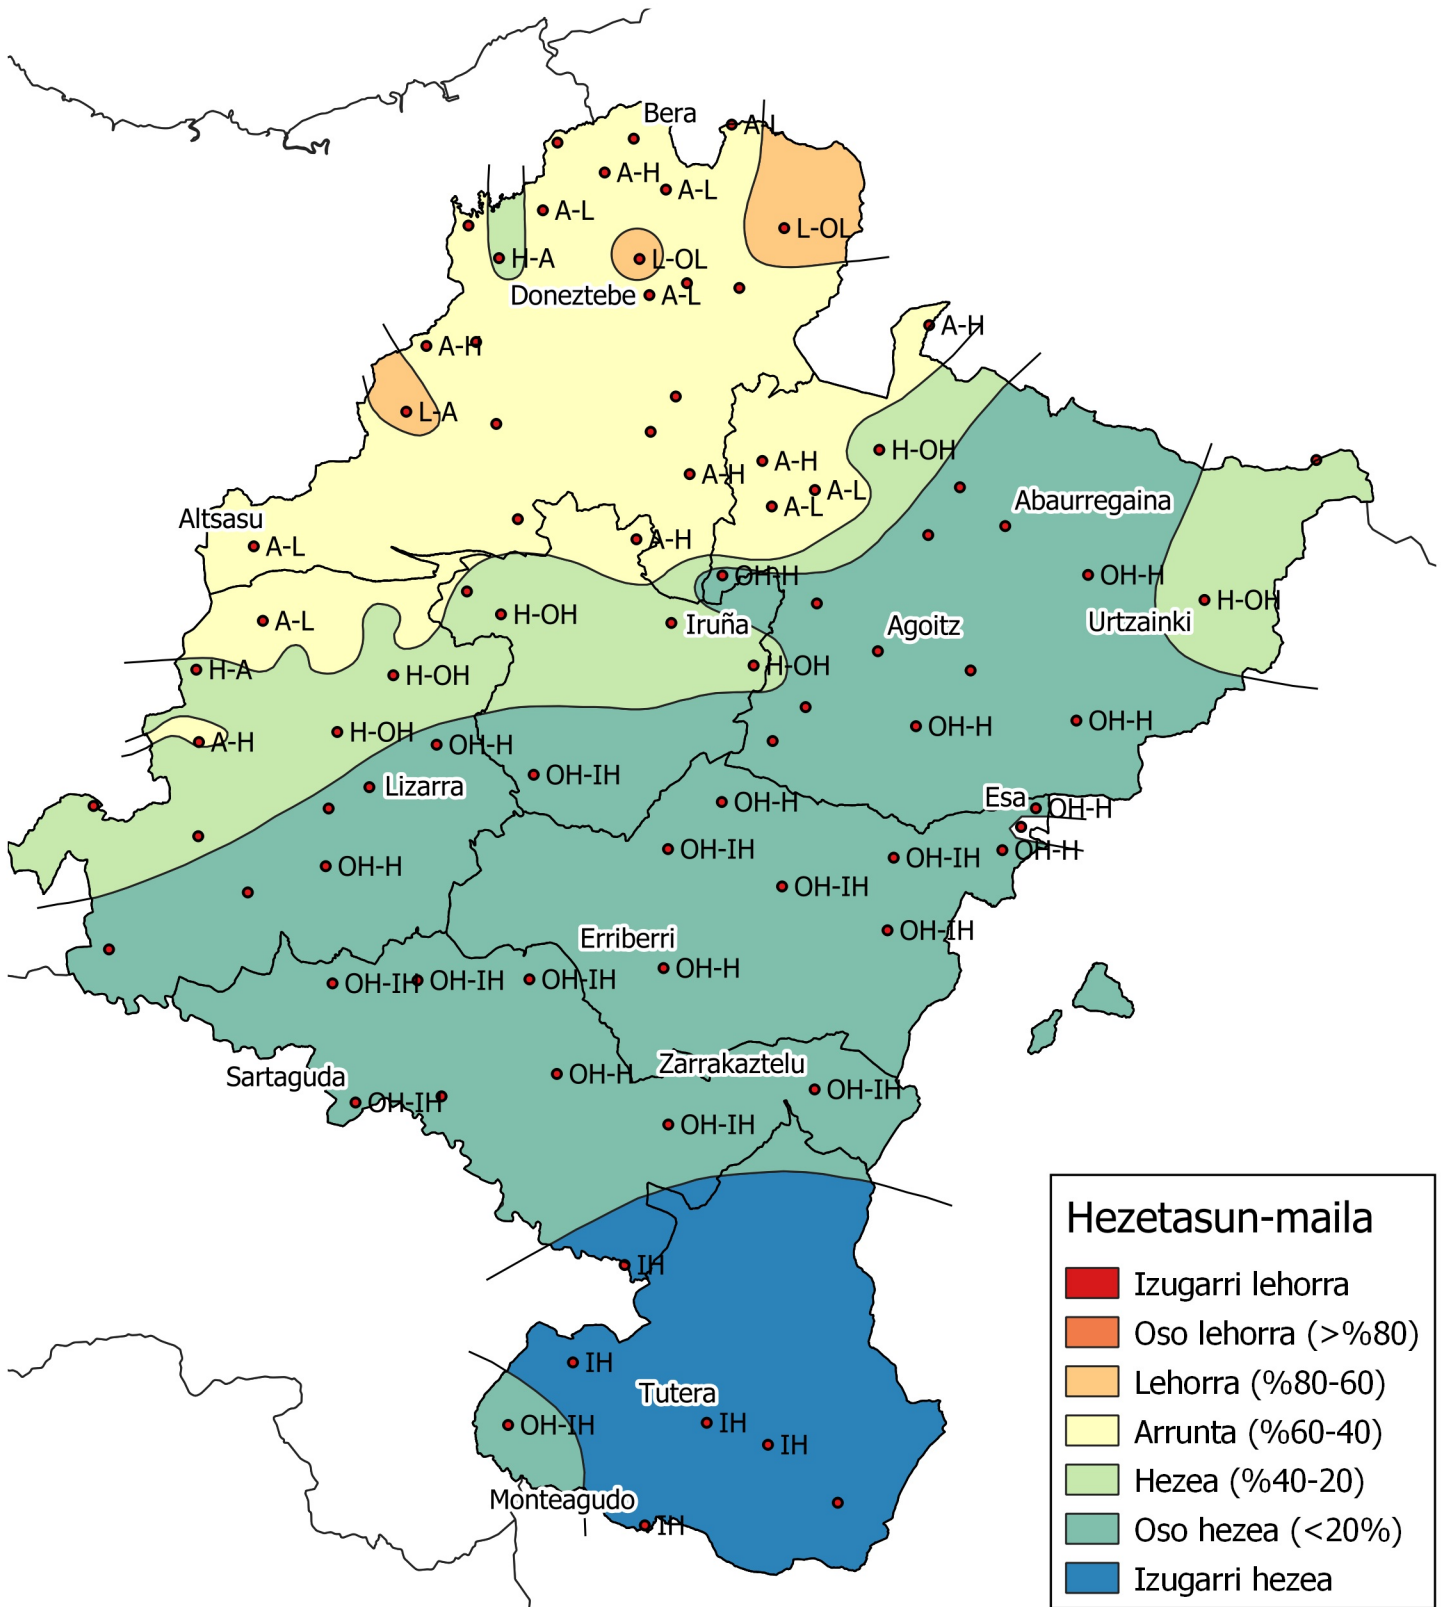

Prezipitazio maiztasunen azterketa. Udaberria 2.020

0 10 20 30 km

1:800000

Nafarroako
Gobernua