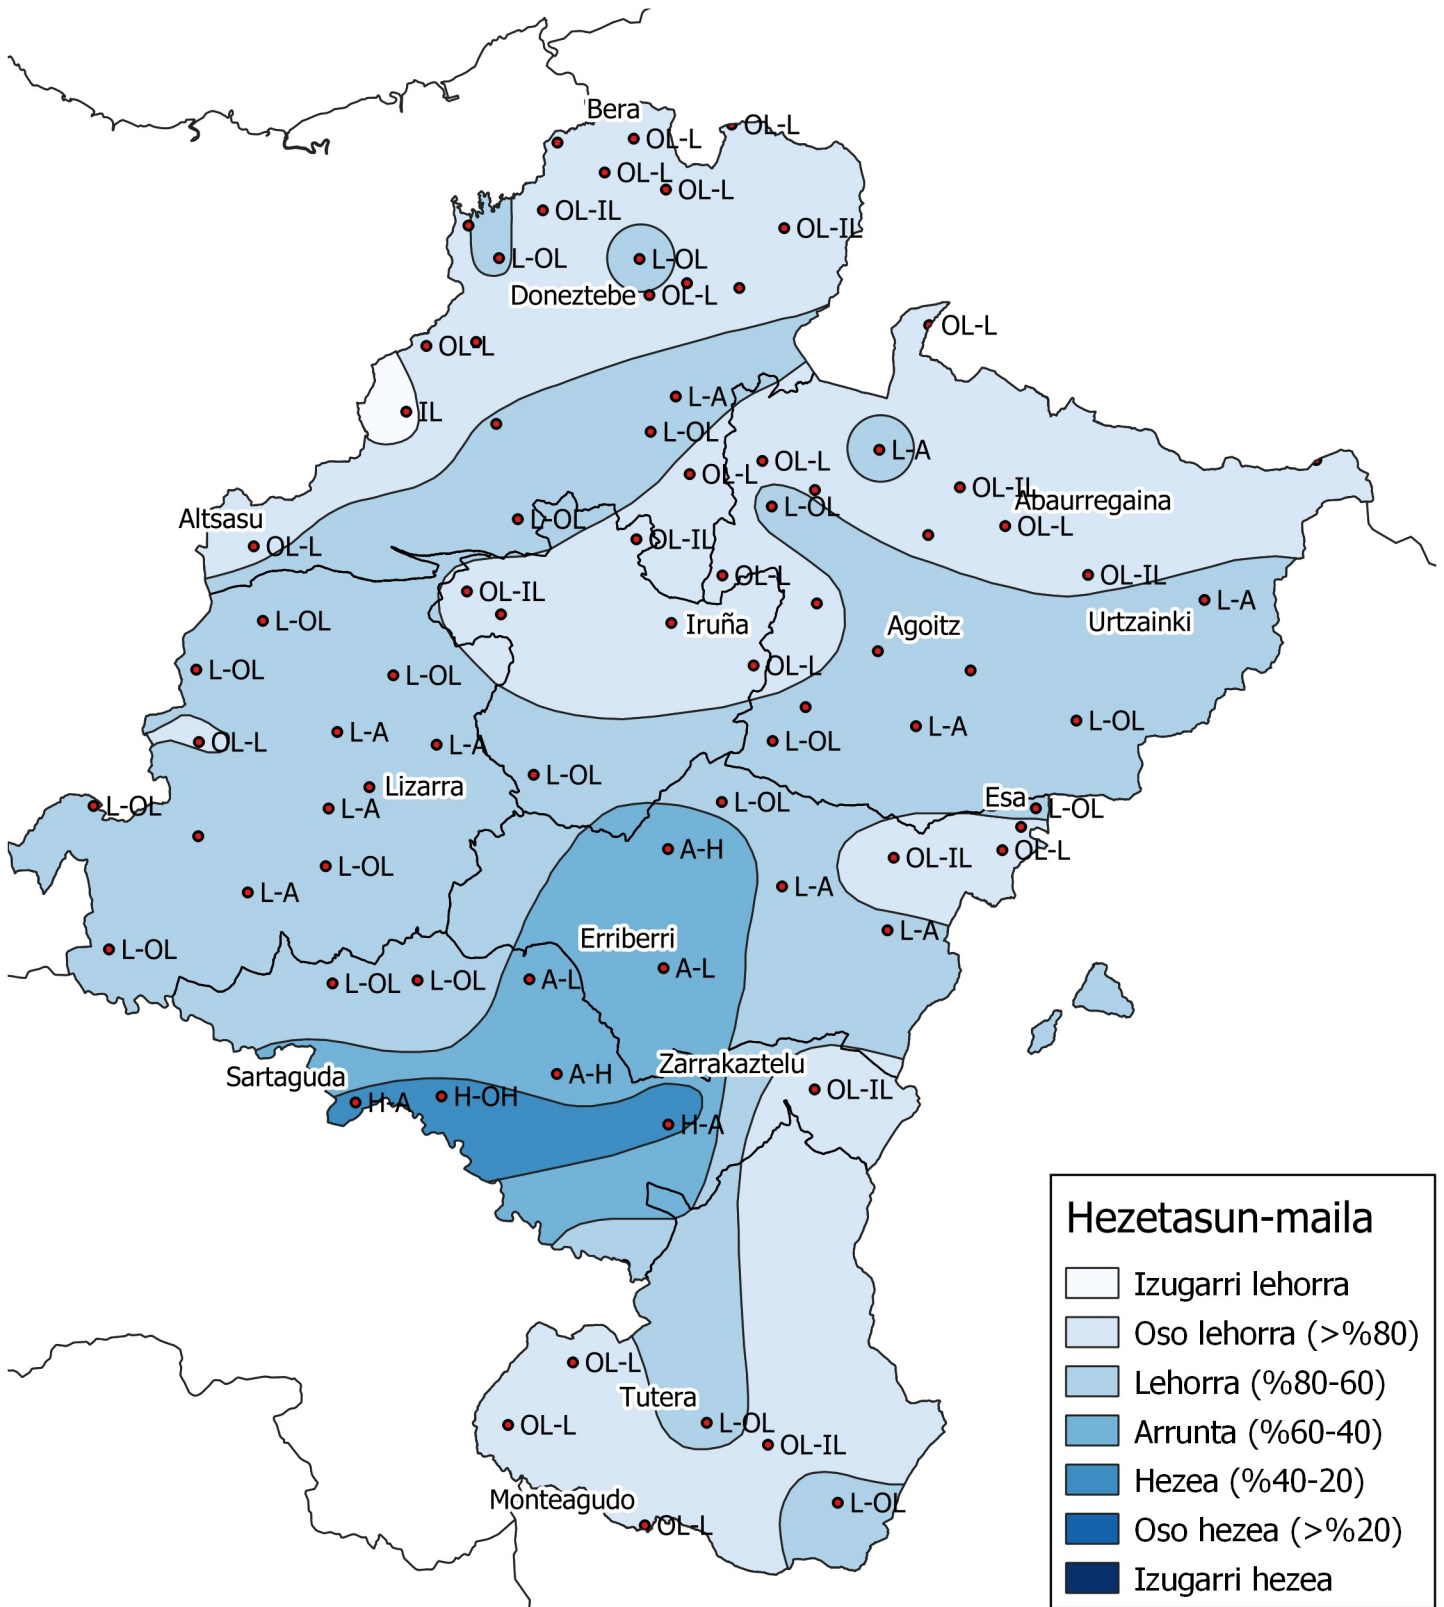

Prezipitazio maiztasunen azterketa. Uztaila 2.020

0 10 20 30 km
1:800000

Nafarroako
Gobernua