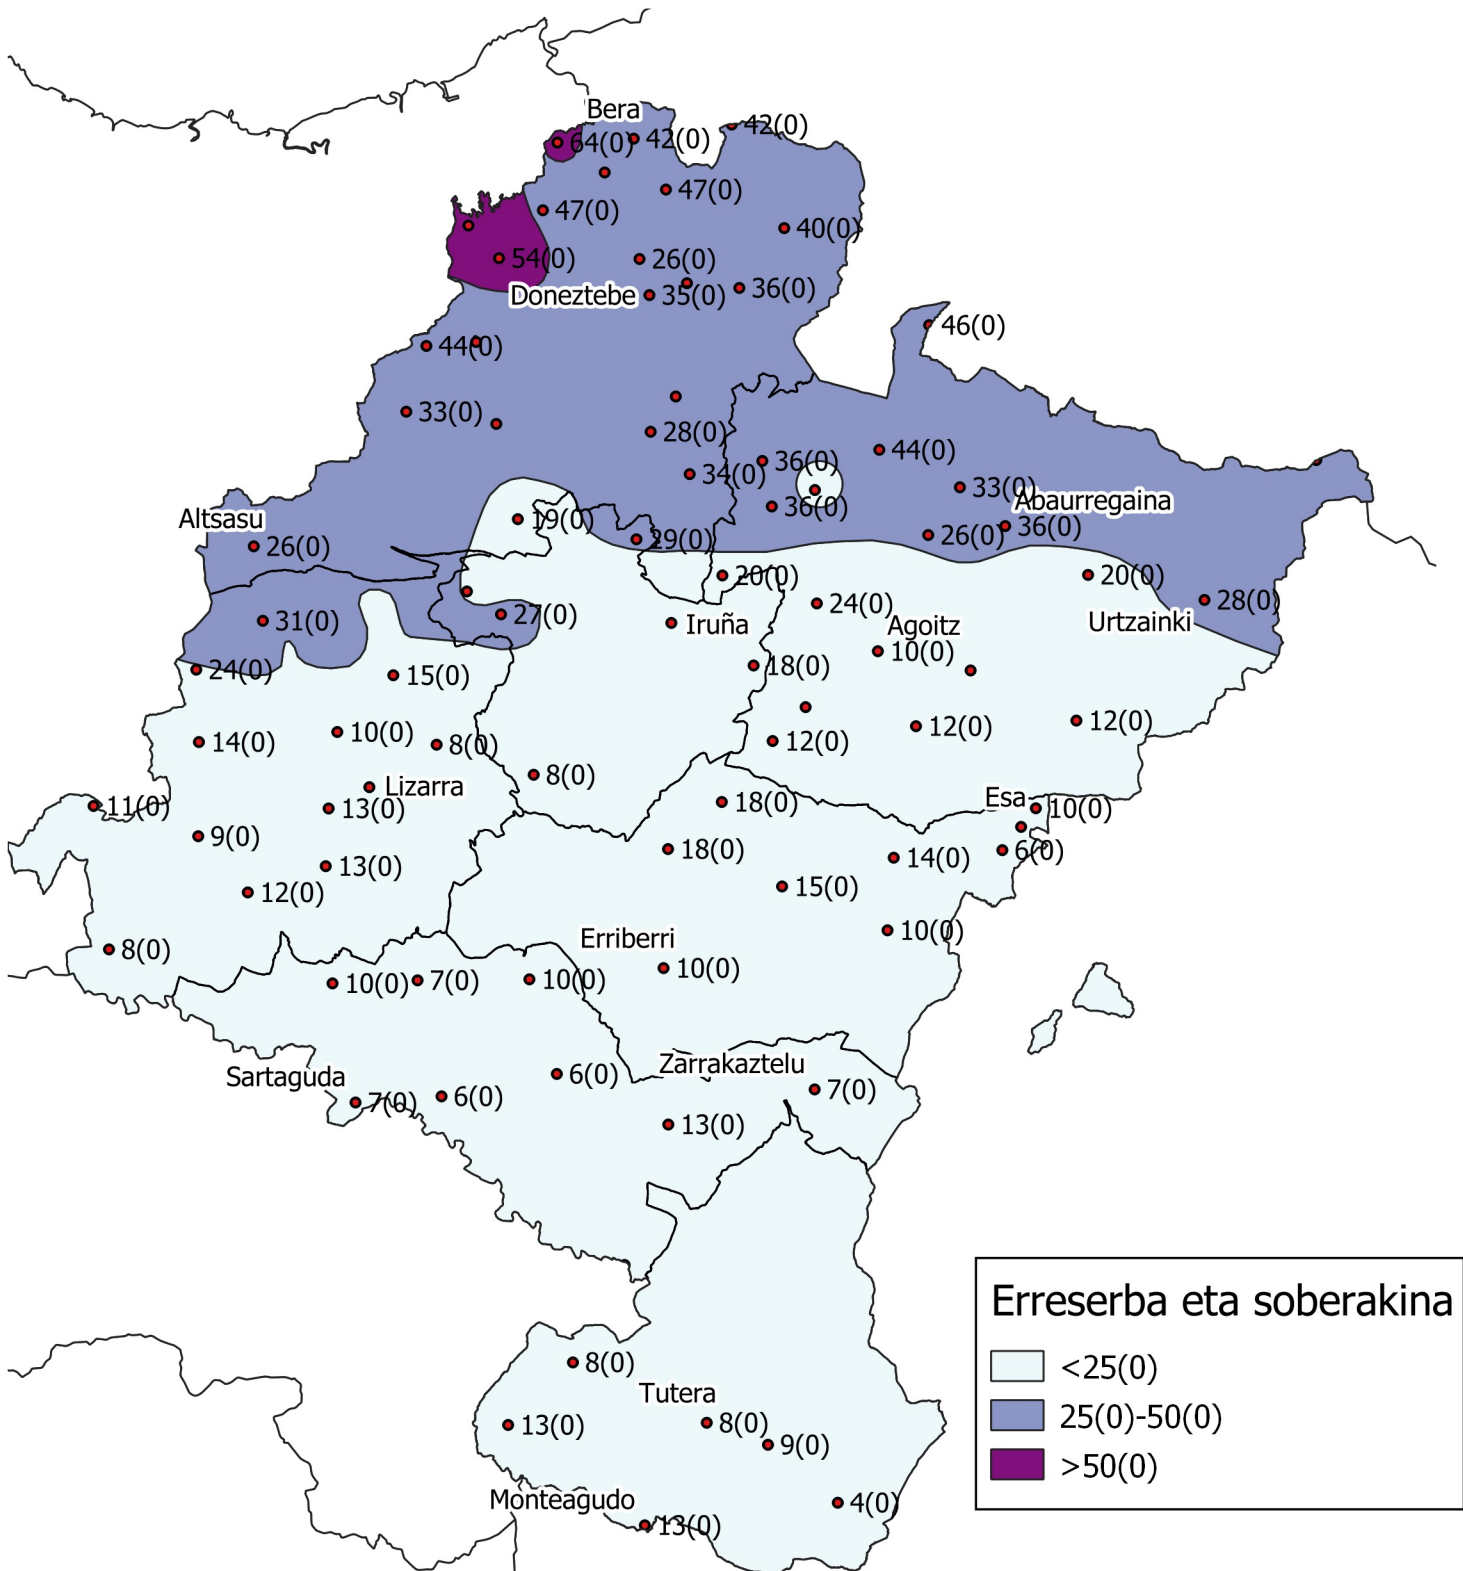

Lurzoruko ur erreserba eta soberakina (mm-tan) 2.020ko Uztailaren bukaeran

0 10 20 30 km

1:800000

Nafarroako
Gobernua