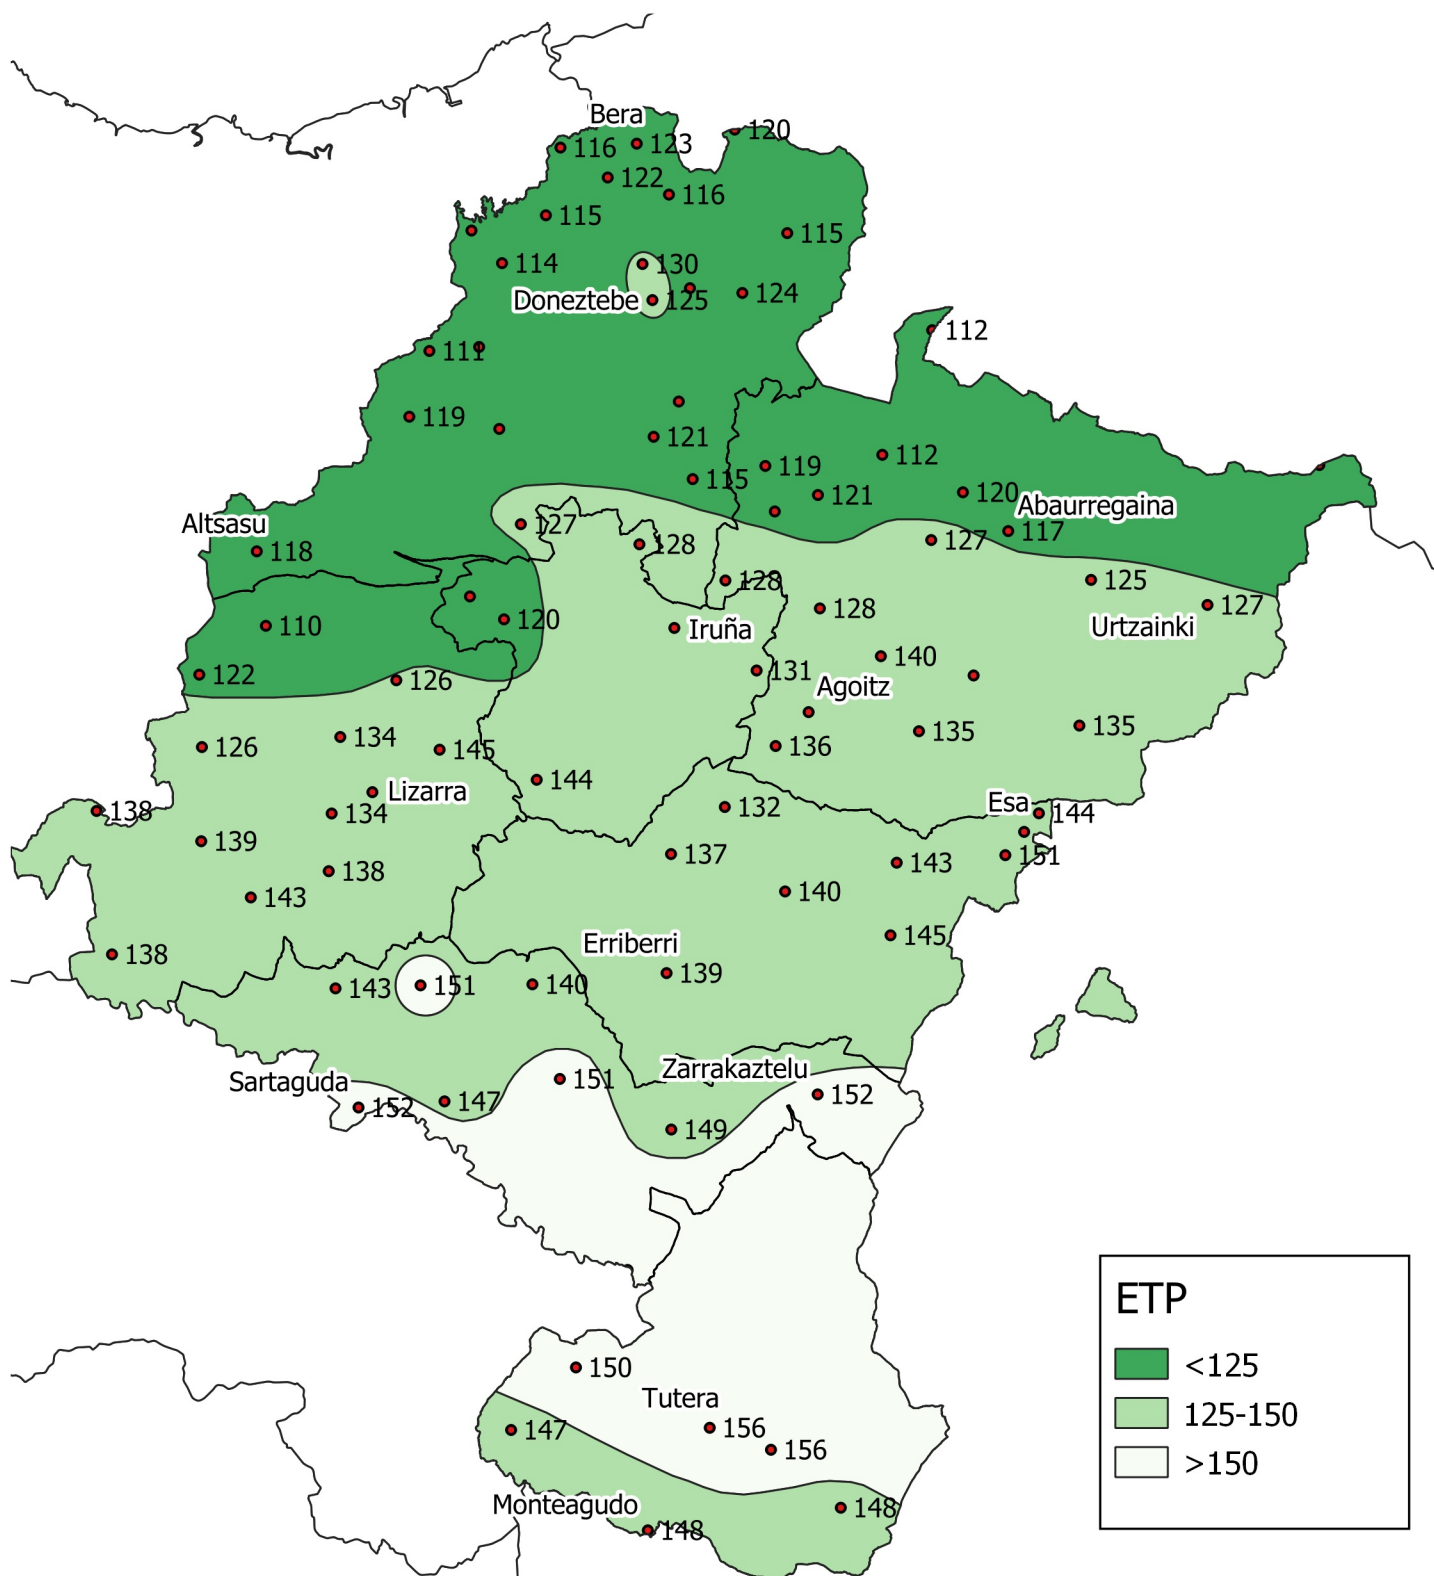

Ebapotranspirazio potentziala (mm-tan) Thornthwaite-ren arabera. Uztaila 2.020

0 10 20 30 km

1:800000

Nafarroako
Gobernua