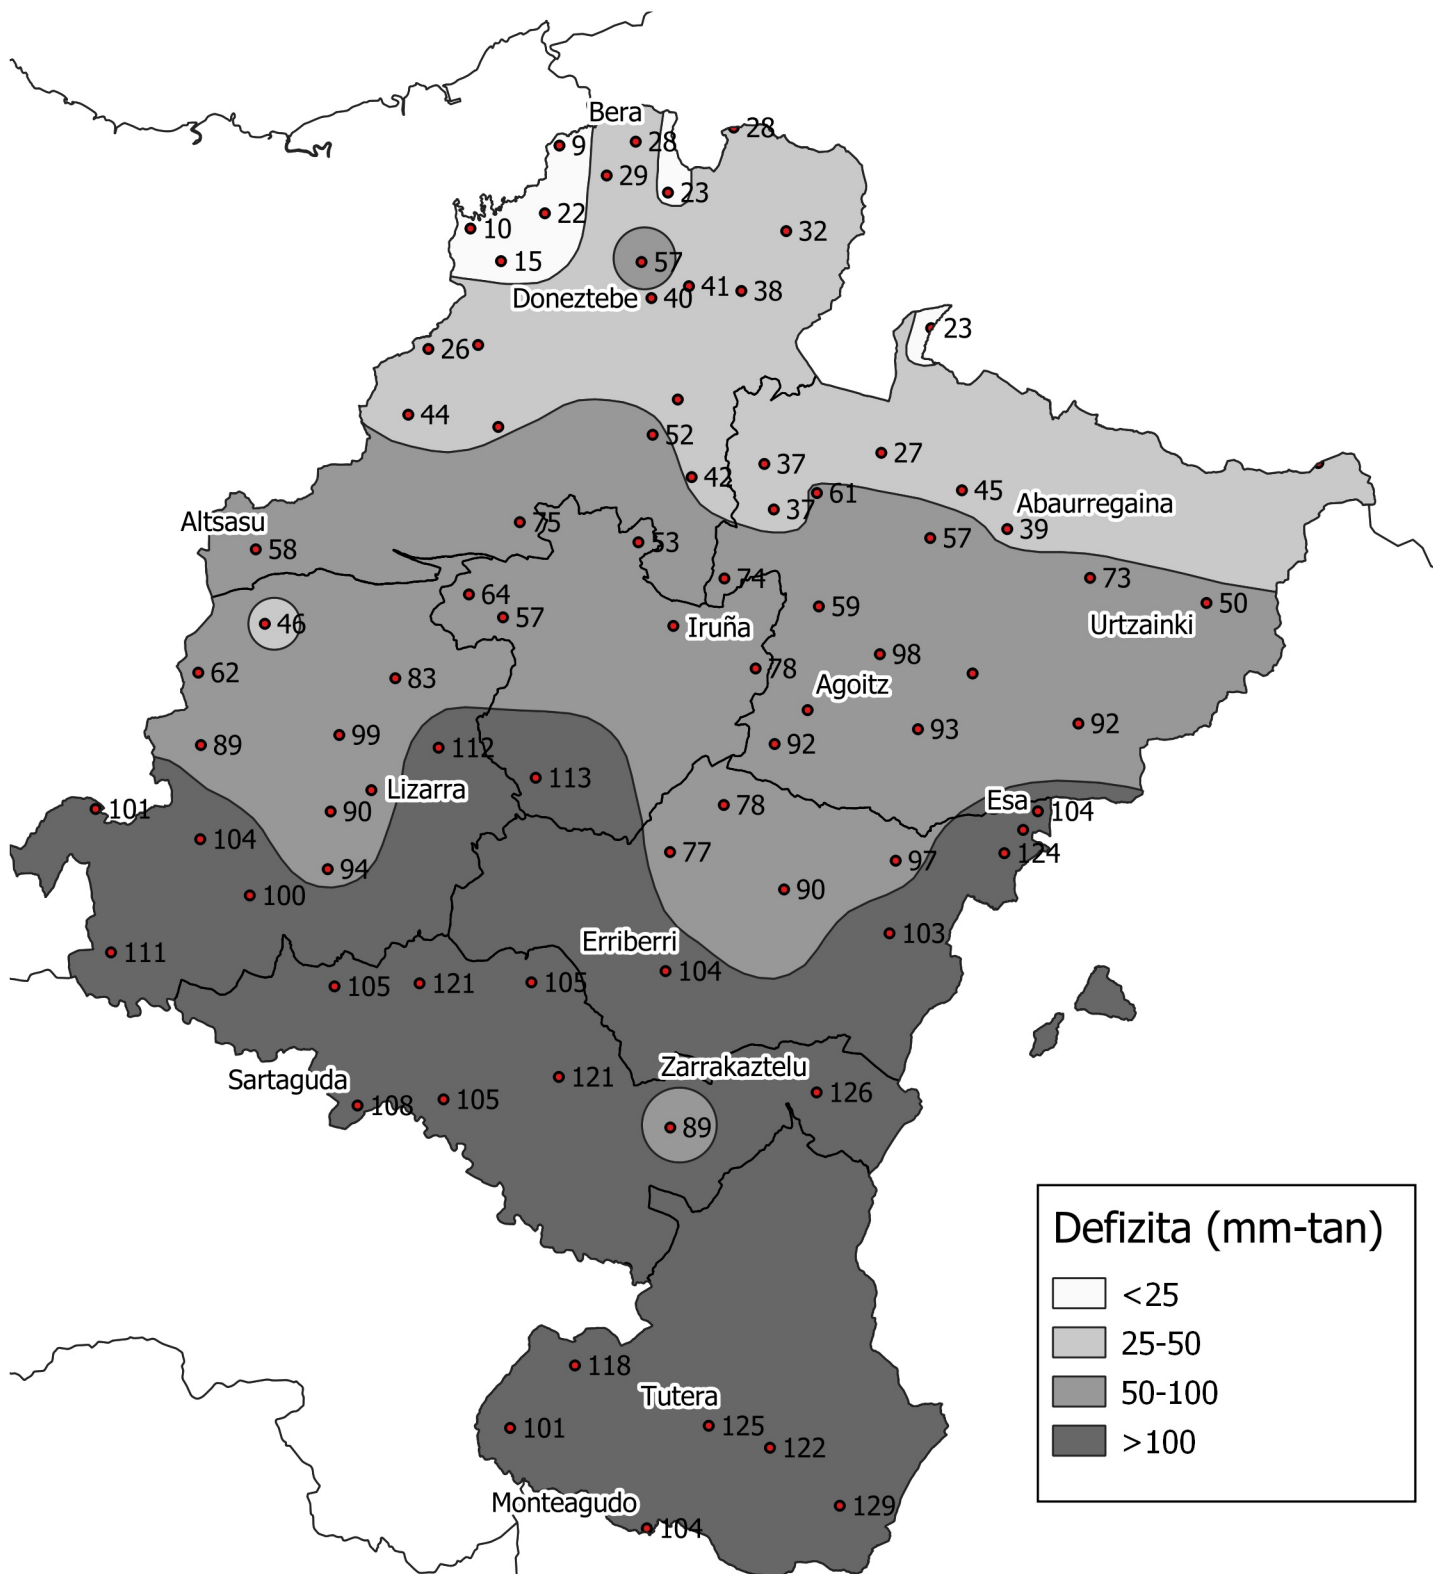

# Defizita (mm-tan). Uztaila 2.020

0 10 20 30 km

1:800000

Nafarroako  
Gobernua