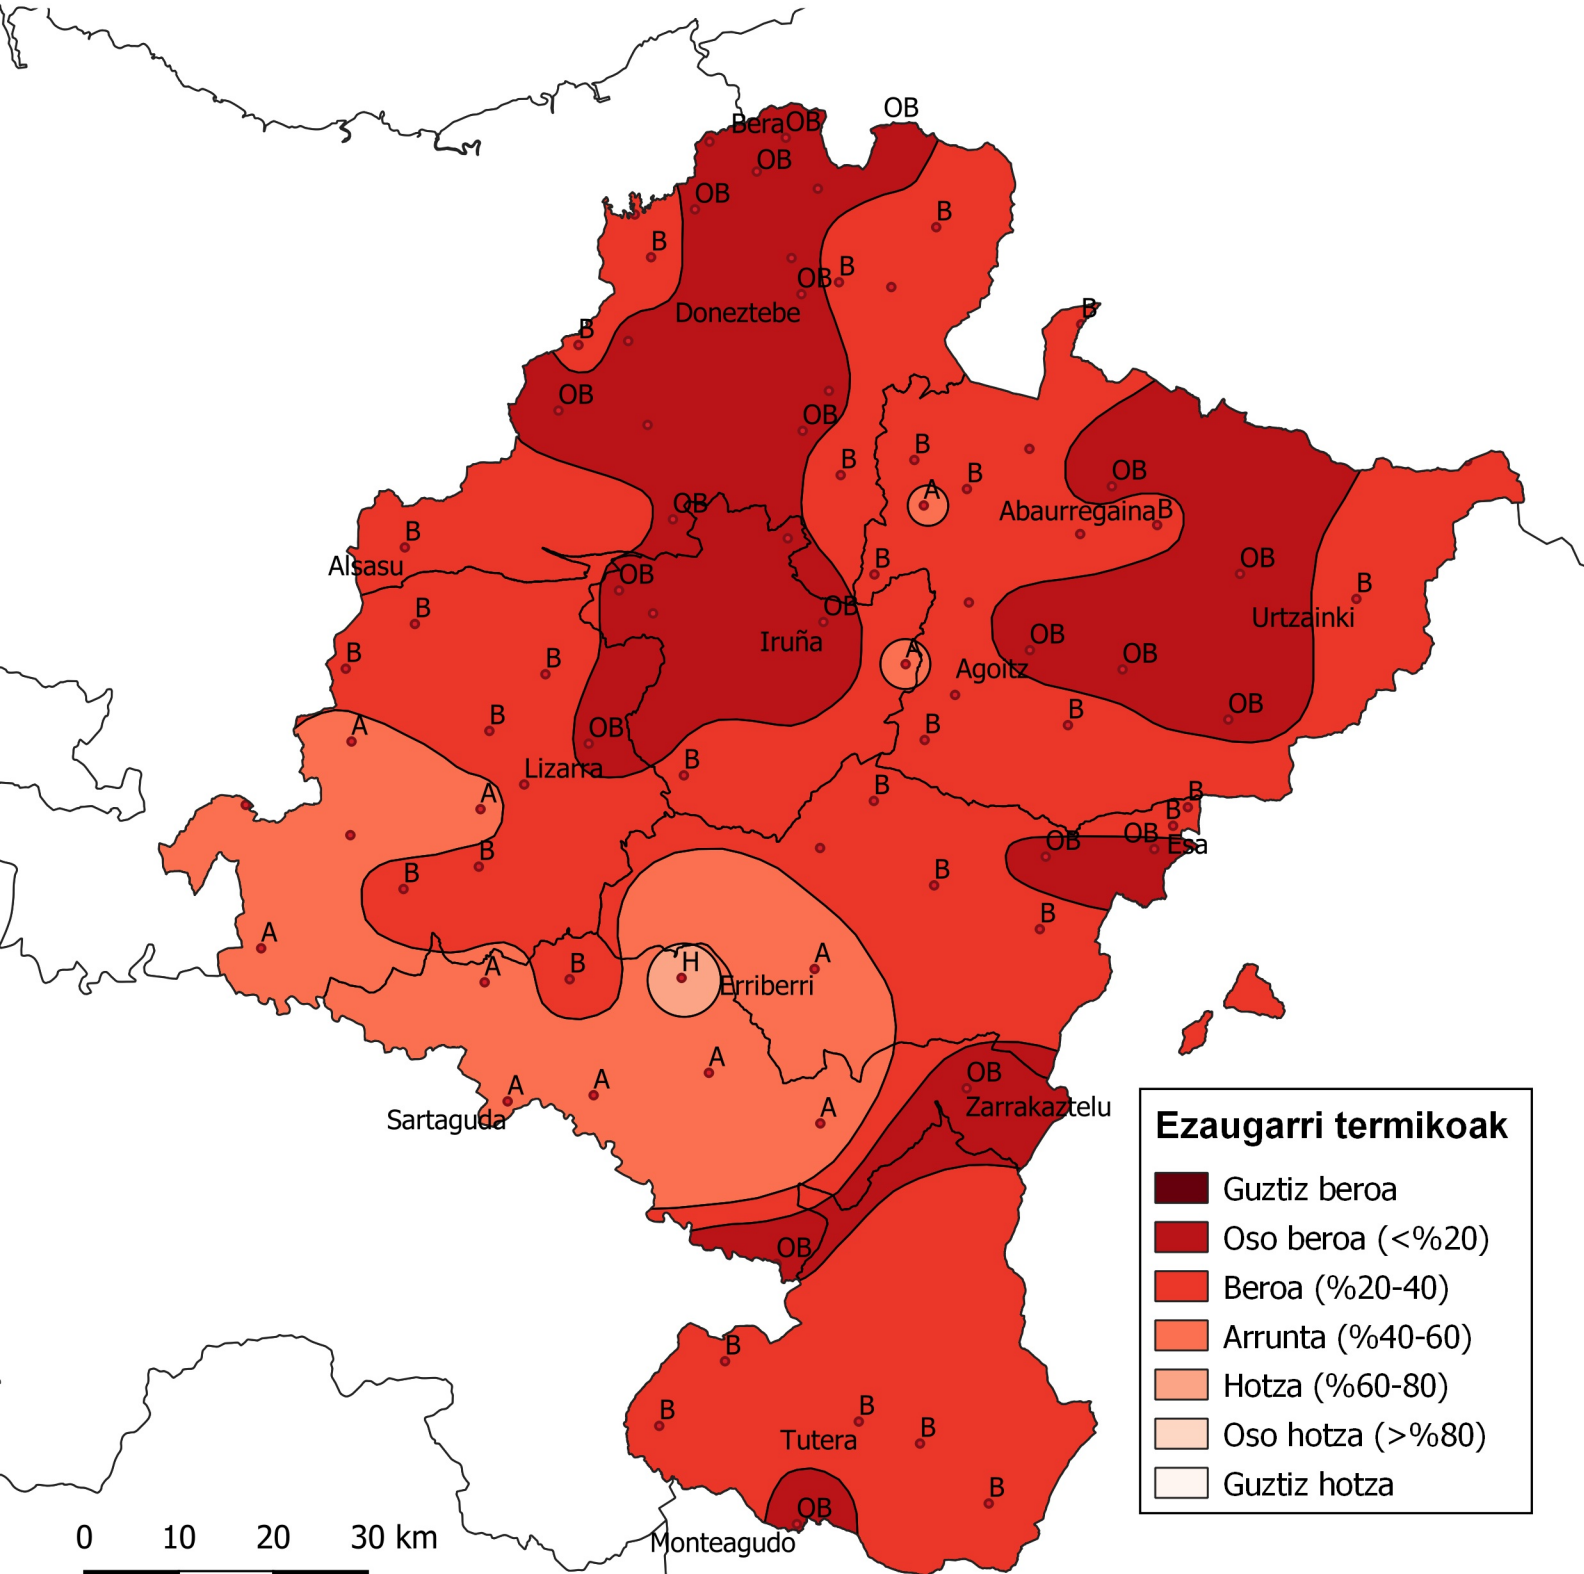

Temperatura maiztasunen azterketa. Abuztua 2.020.

0 10 20 30 km

1:800000

Nafarroako
Gobernua