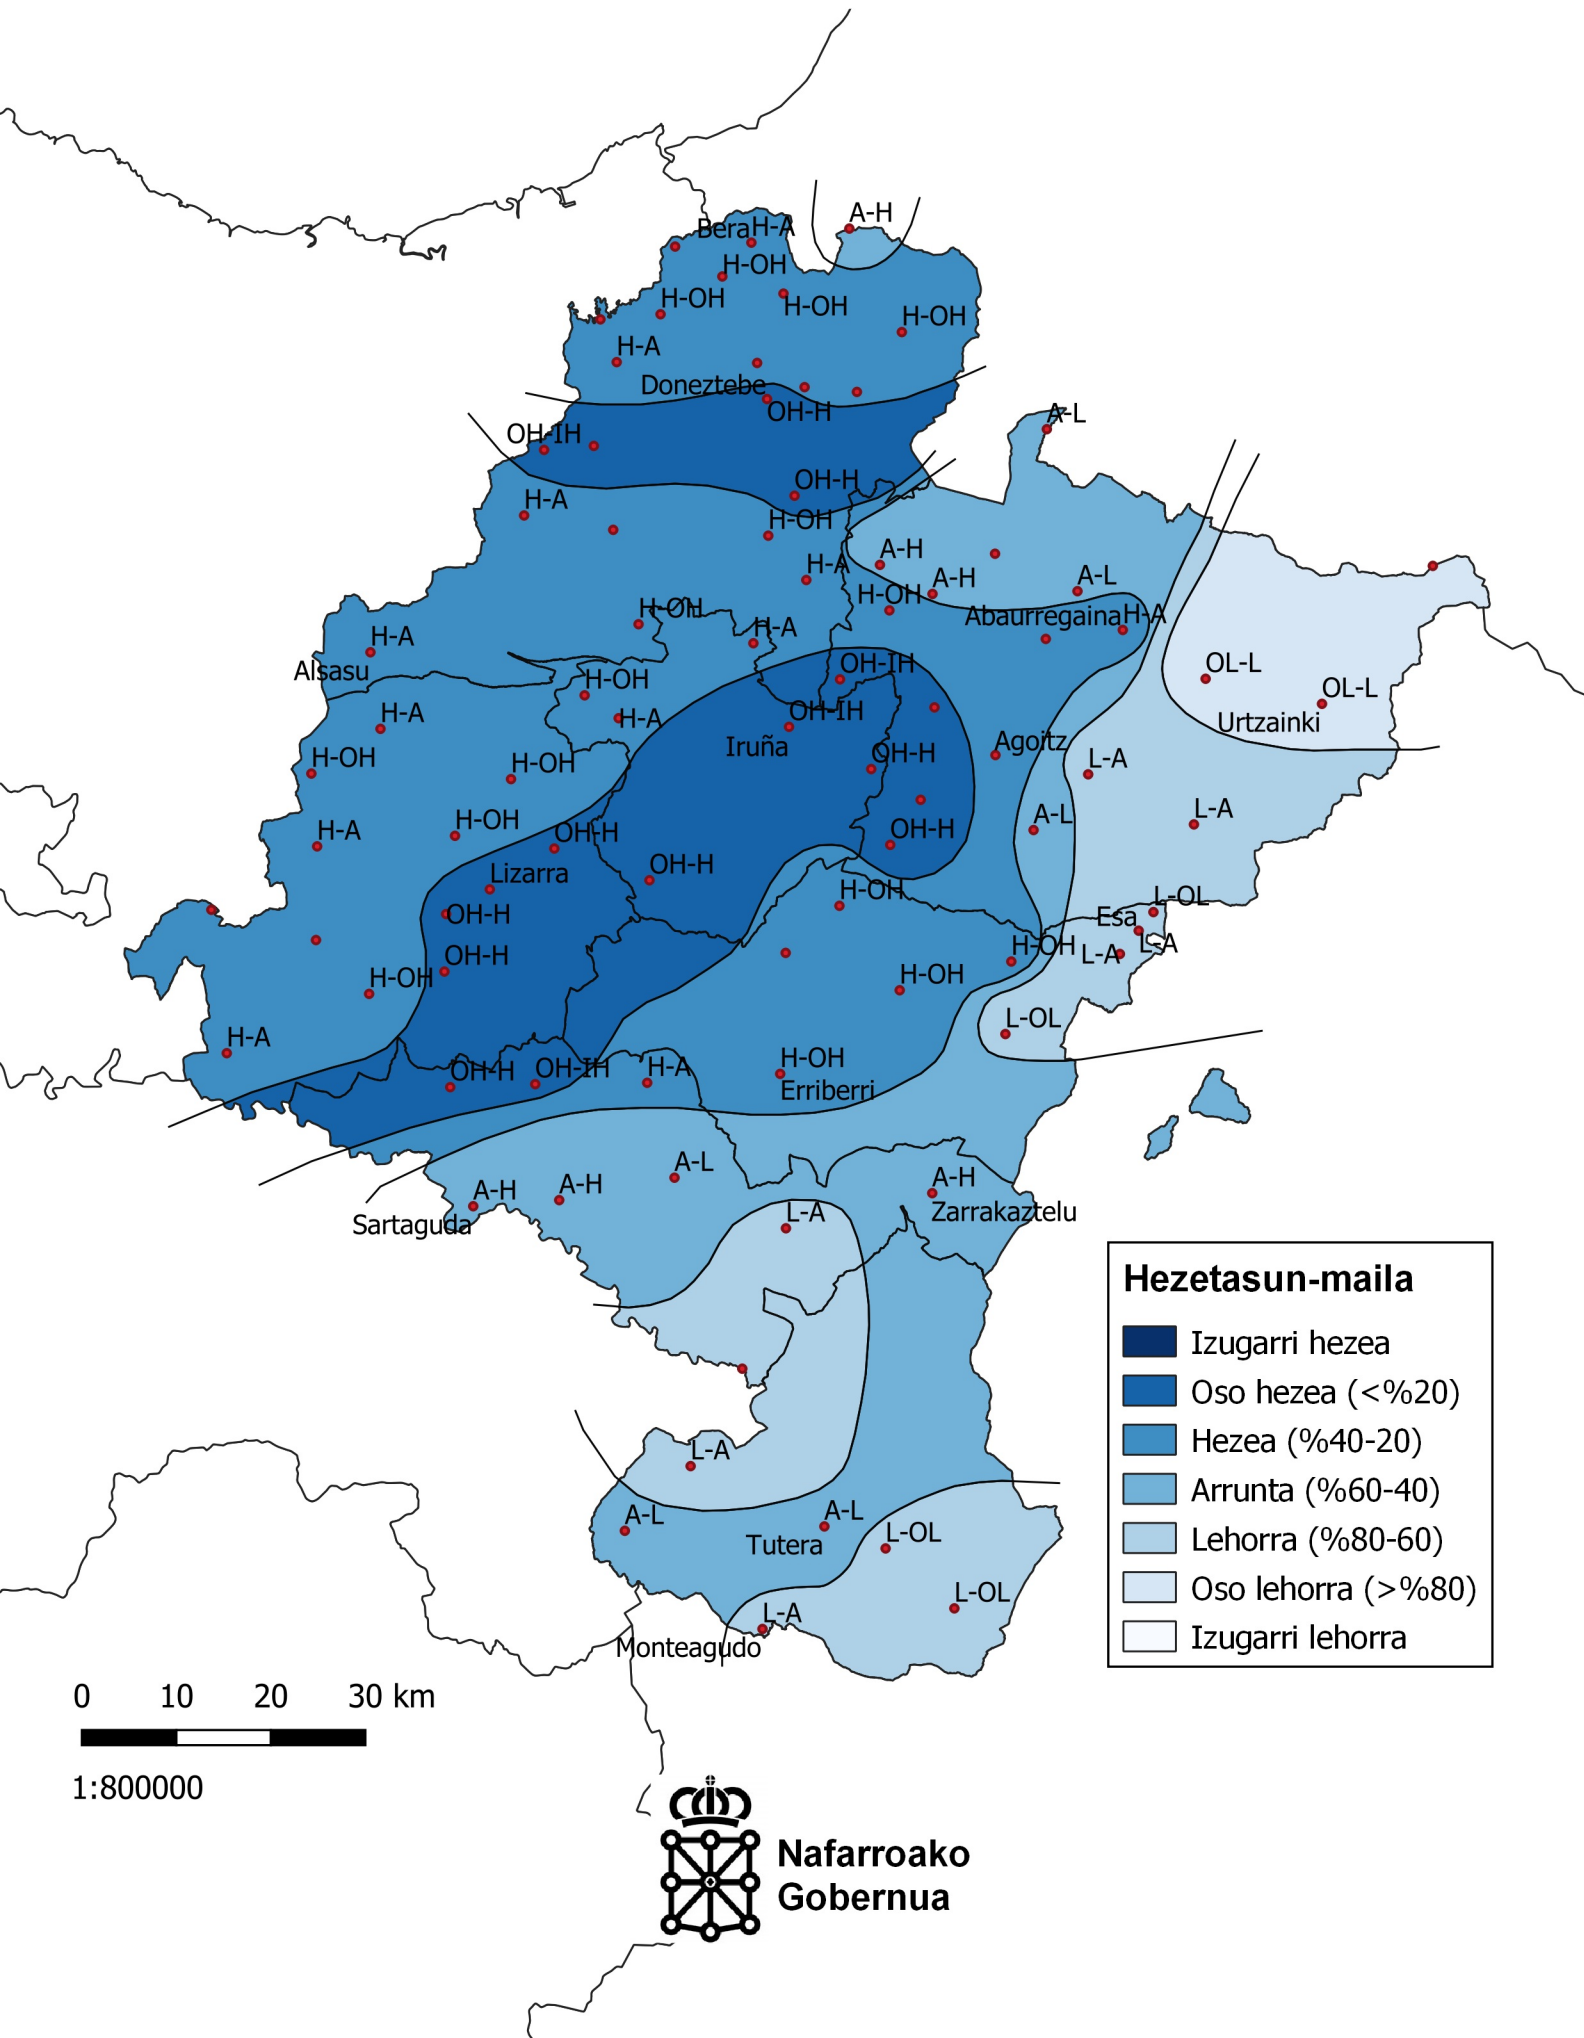

# Prezipitazio maiztasunen azterketa. Abuztua 2.020.

0 10 20 30 km

1:800000

Nafarroako  
Gobernua