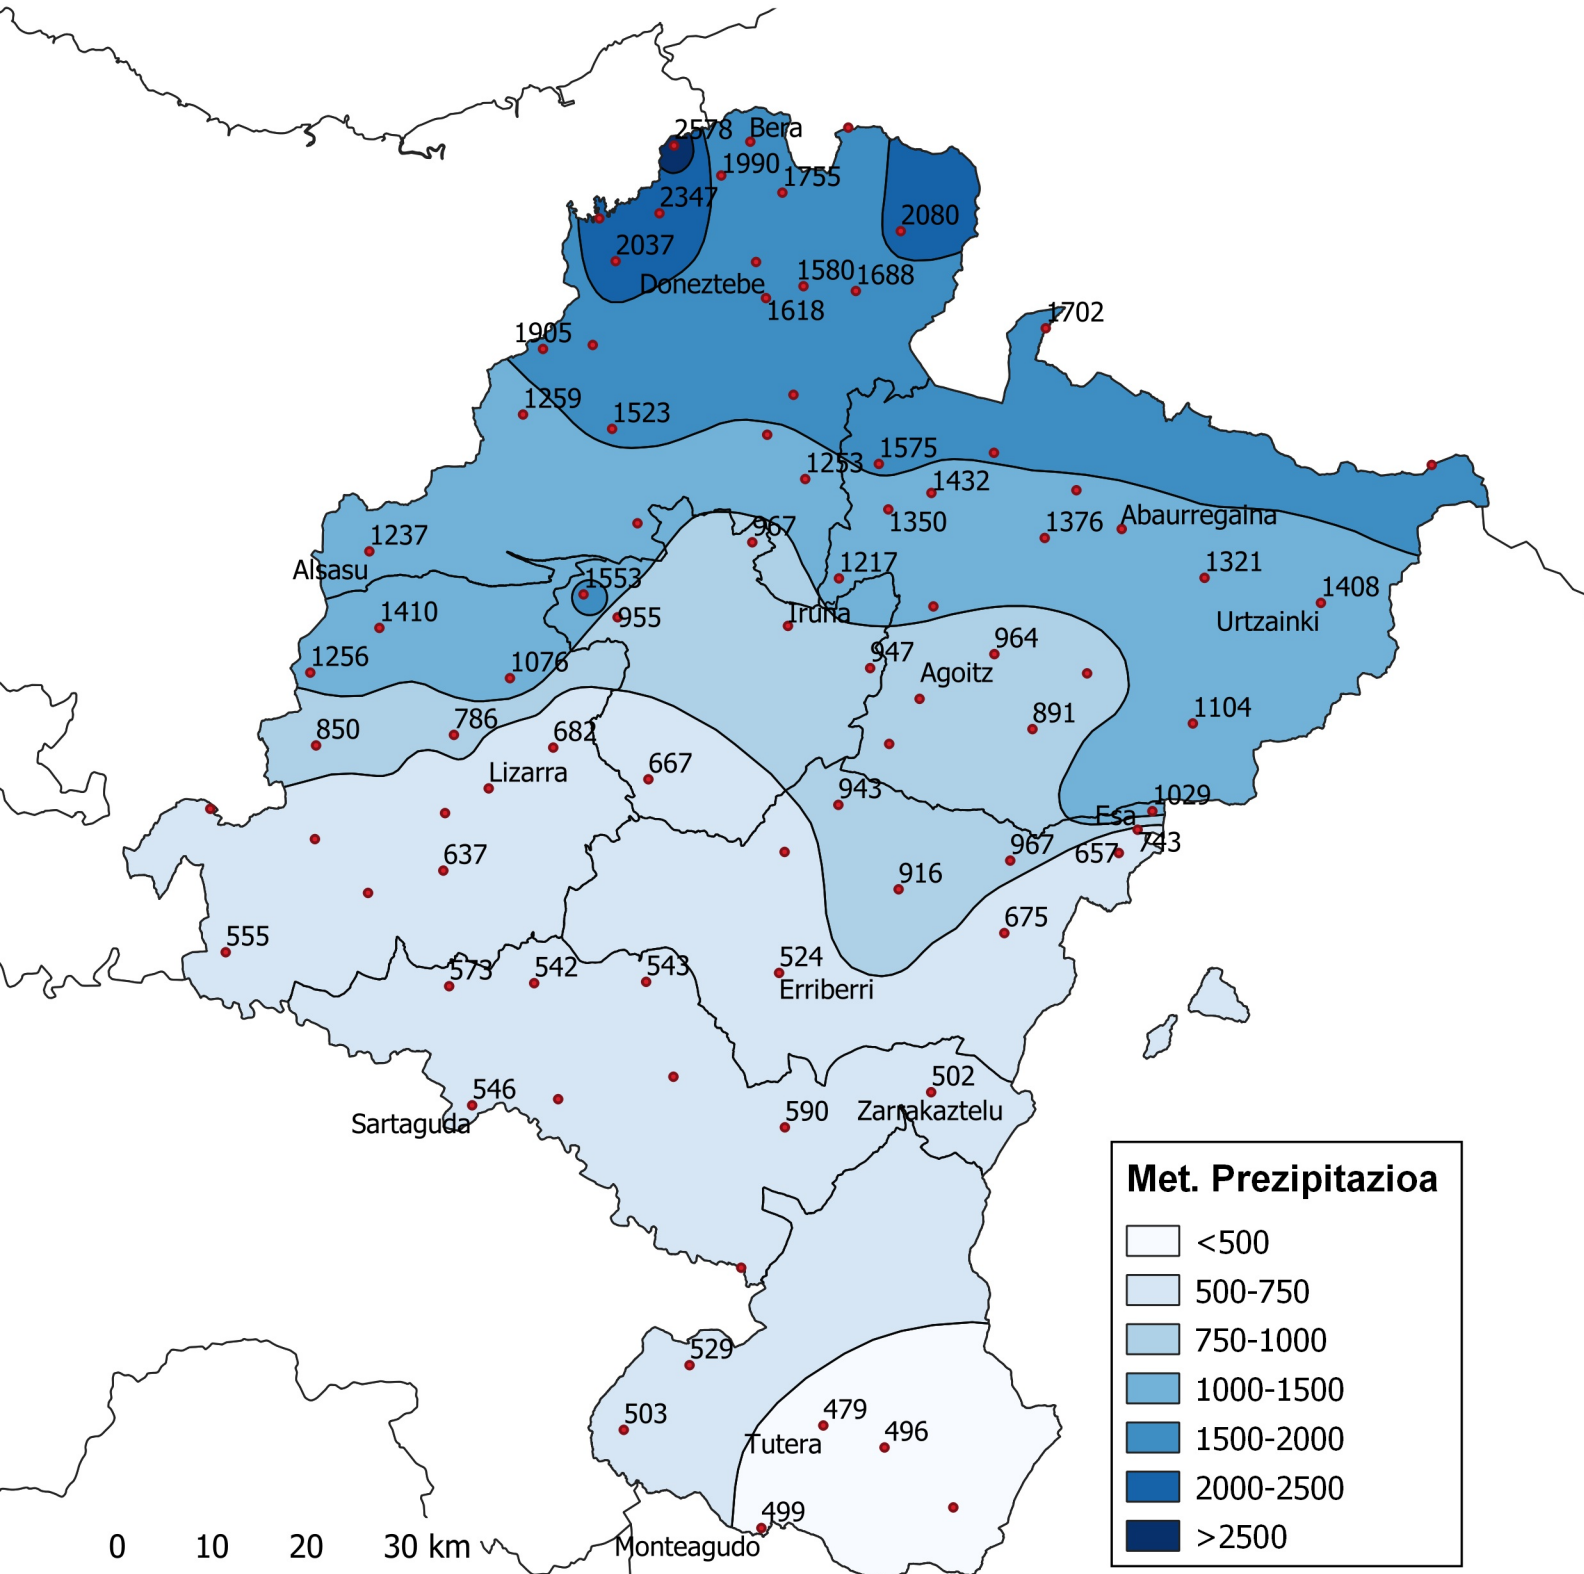

# Metatutako prezipitazioa, mm-tan 2.019ko Irailaren 1etik 2.020ko Abuztuaren 31ra.

1:800000

Nafarroako  
Gobernua