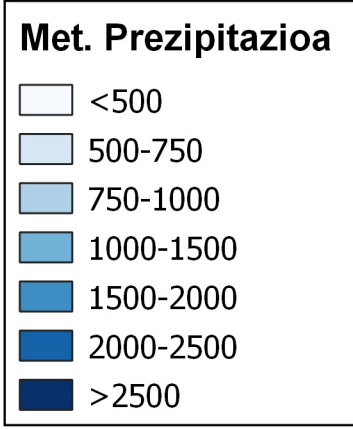

# Metatutako prezipitazioa, mm-tan 2.019ko Irailaren 1etik 2.020ko Abuztuaren 31ra.

1:800000

Nafarroako  
Gobernua