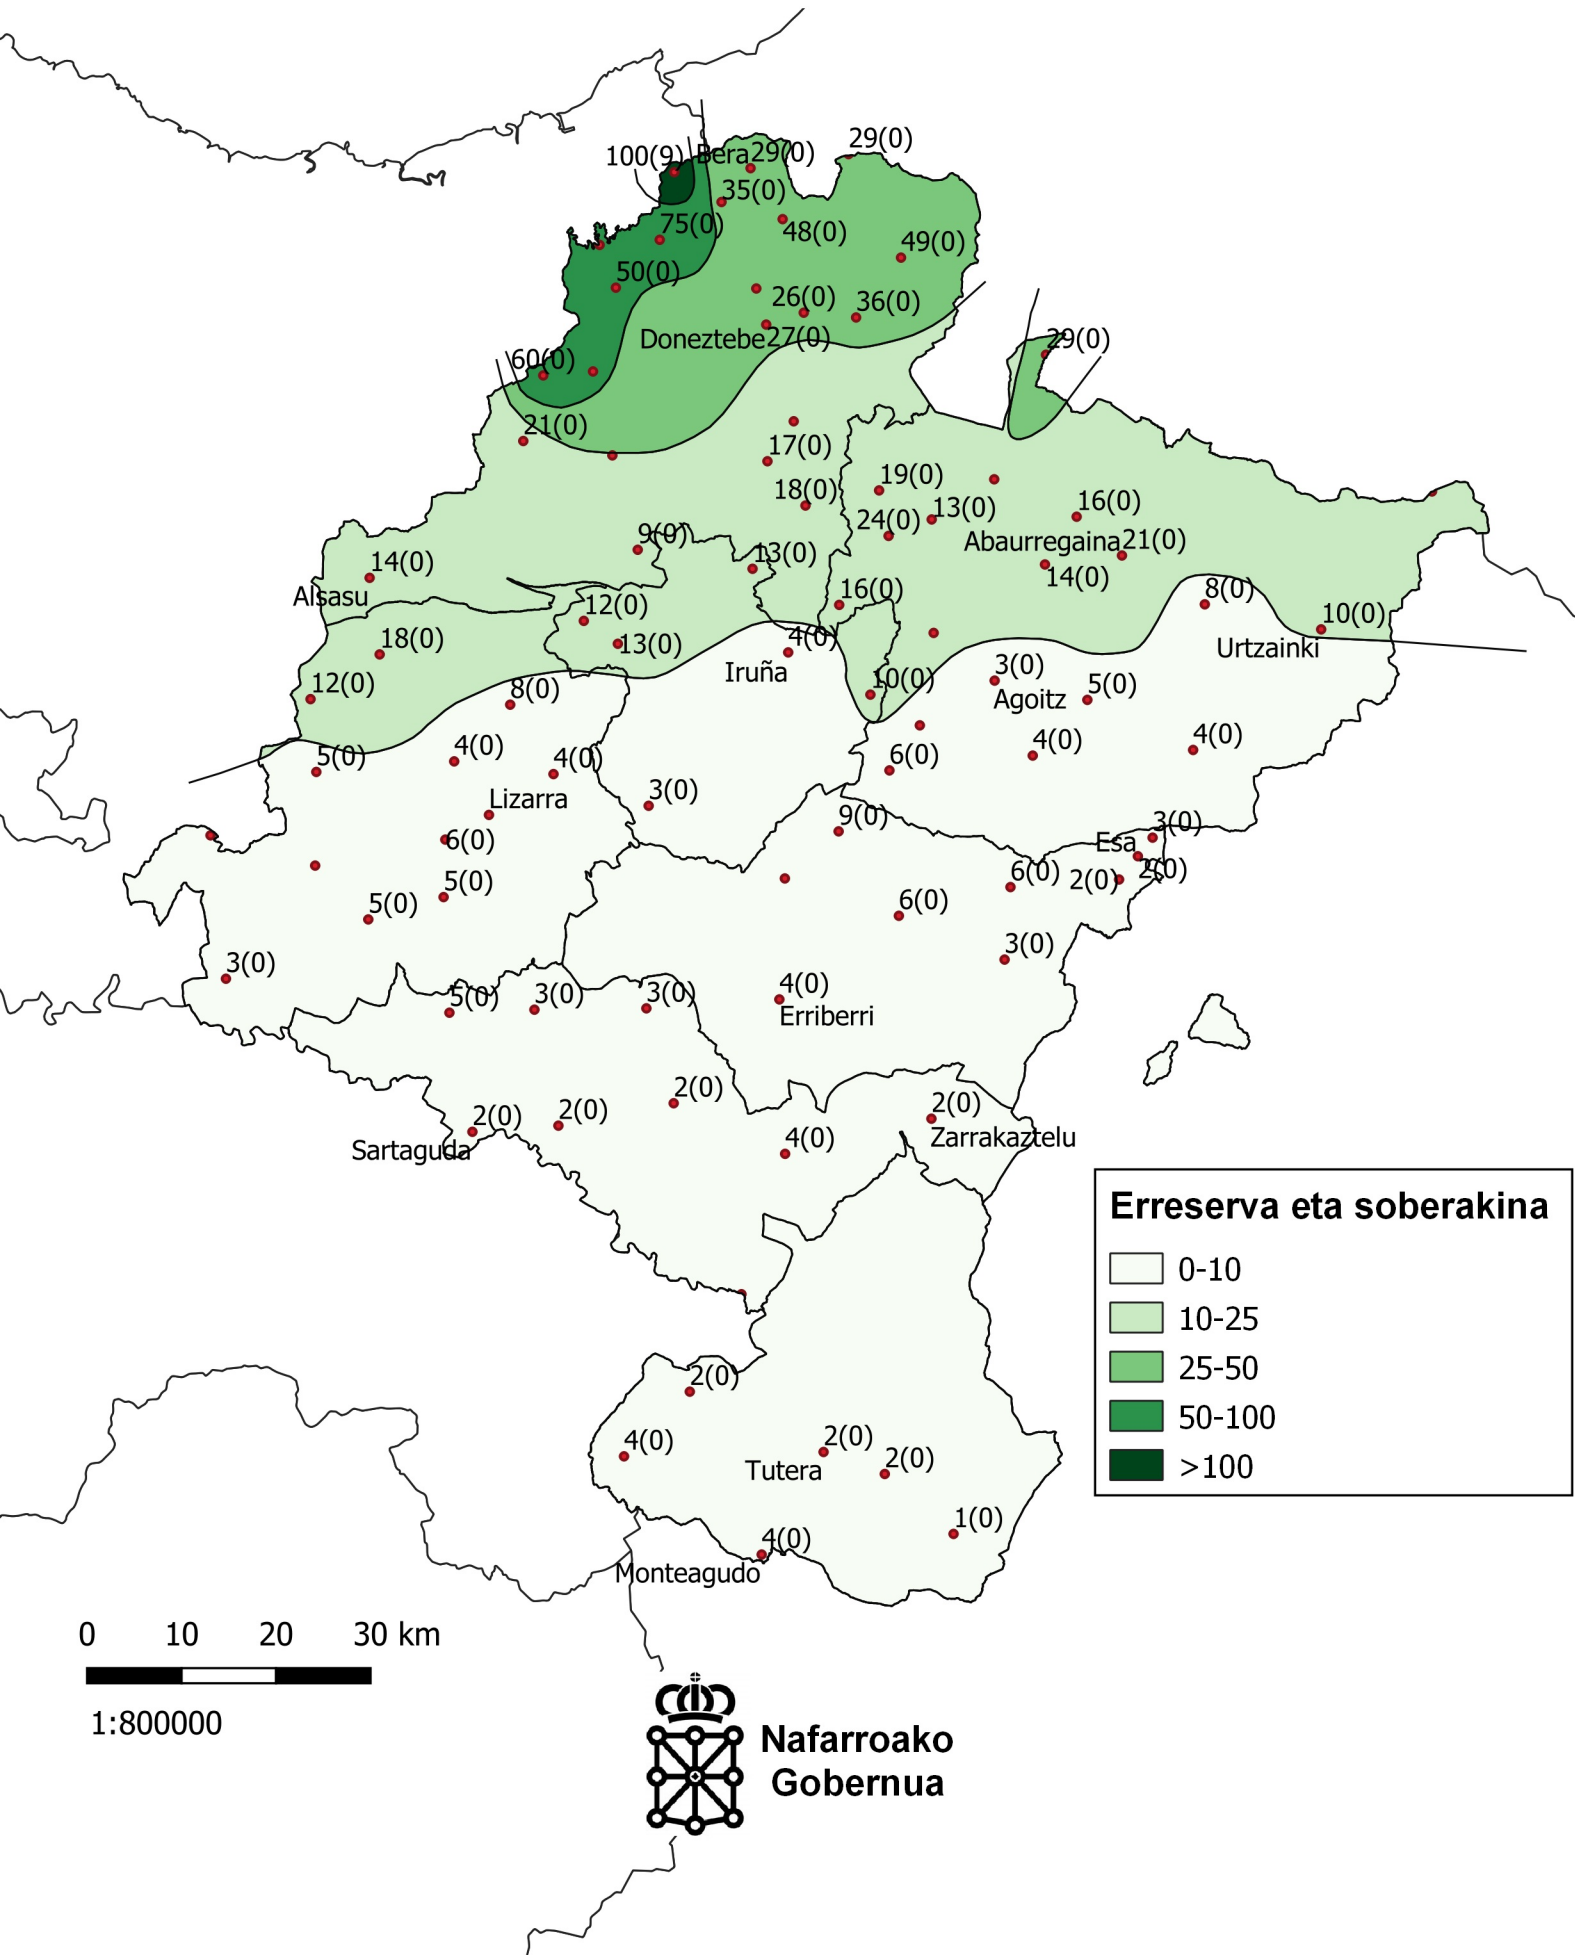

Lurzoruko ur erreserba eta soberakina (mm-tan) 2.020ko Abuztuaren bukaeran.

0 10 20 30 km
1:800000