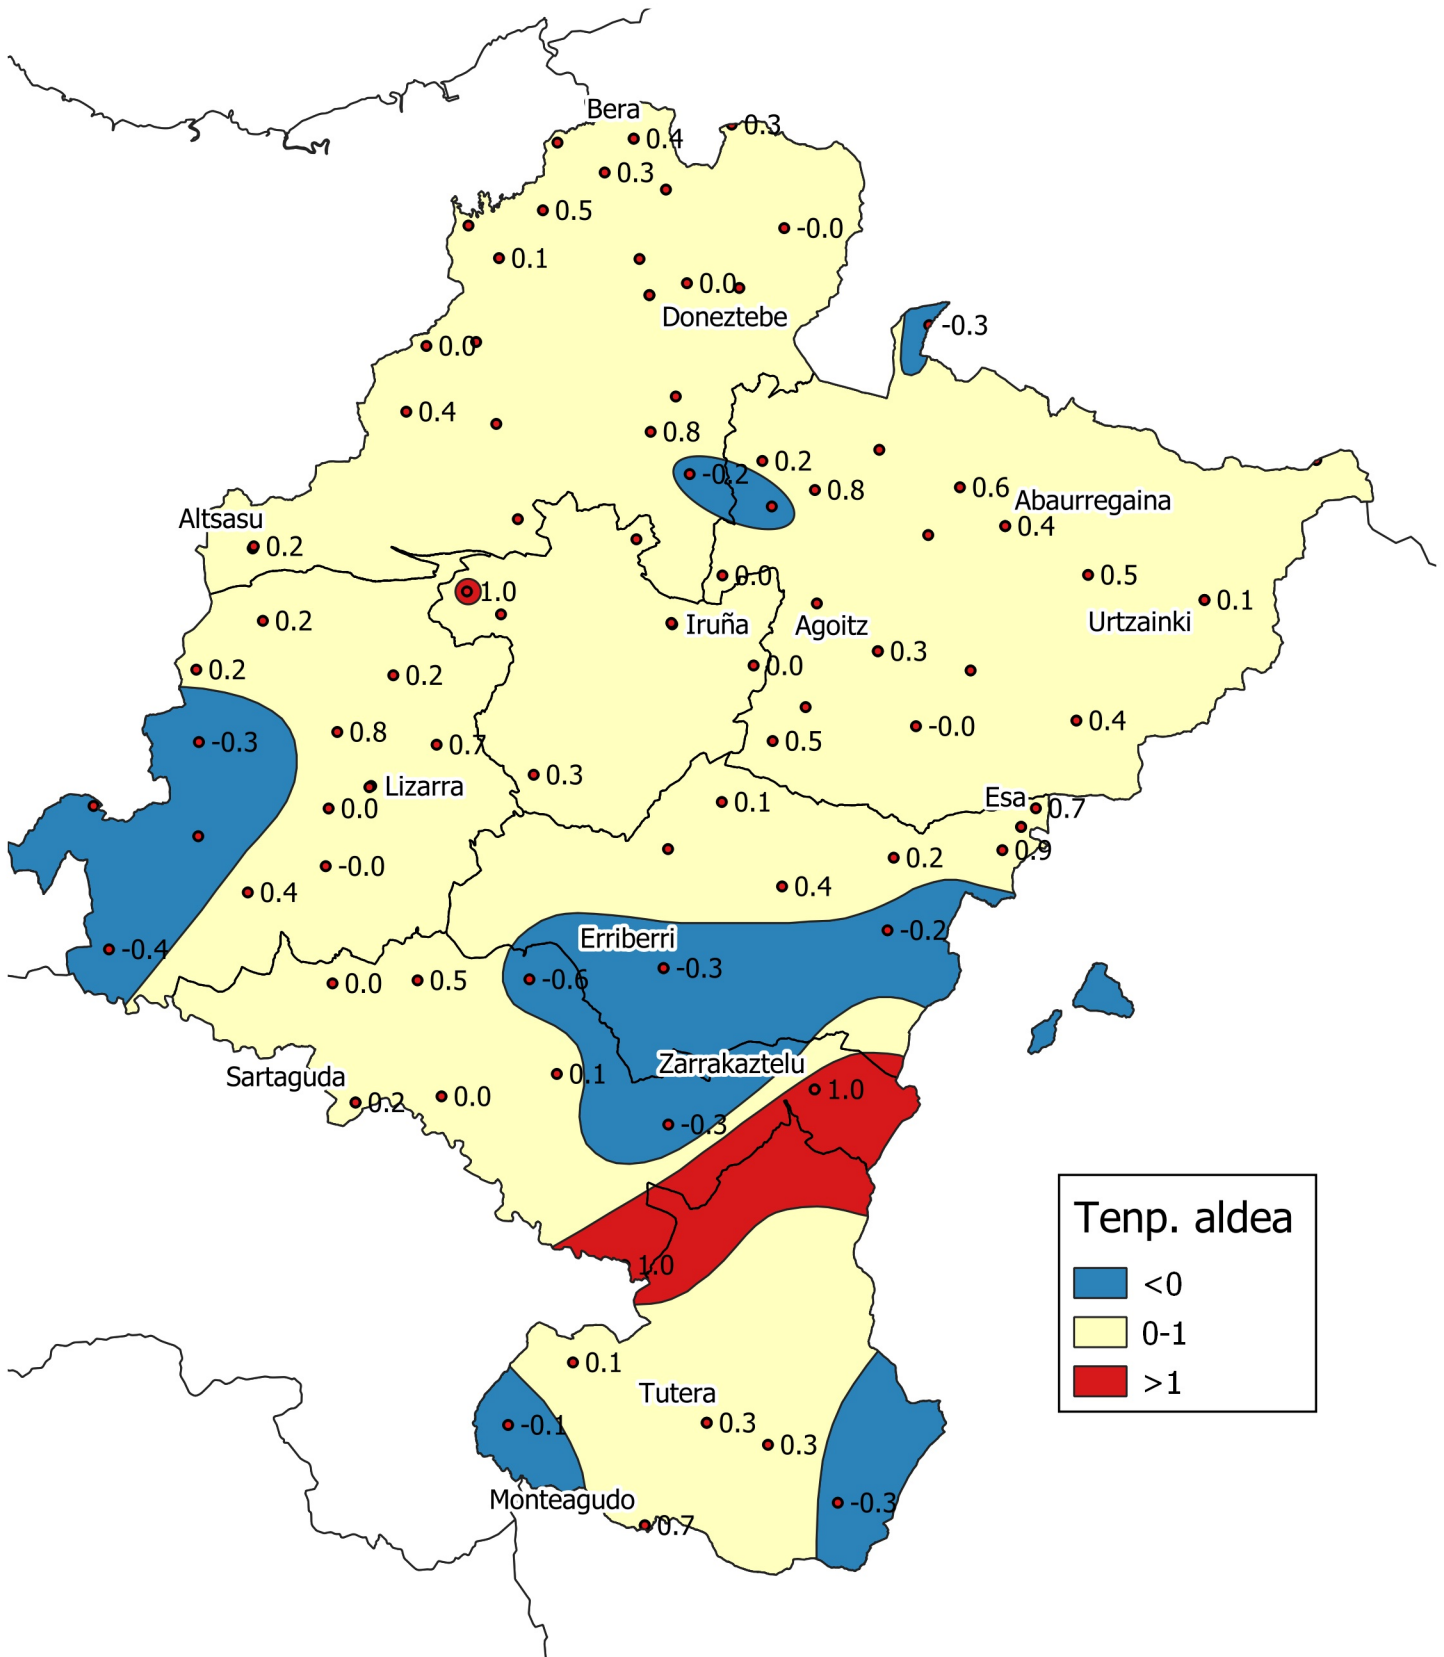

Batez besteko temperatura (°C) eta batez besteko historikoaren arteko aldea. Uda 2.020

0 10 20 30 km
1:800000

Nafarroako
Gobernua