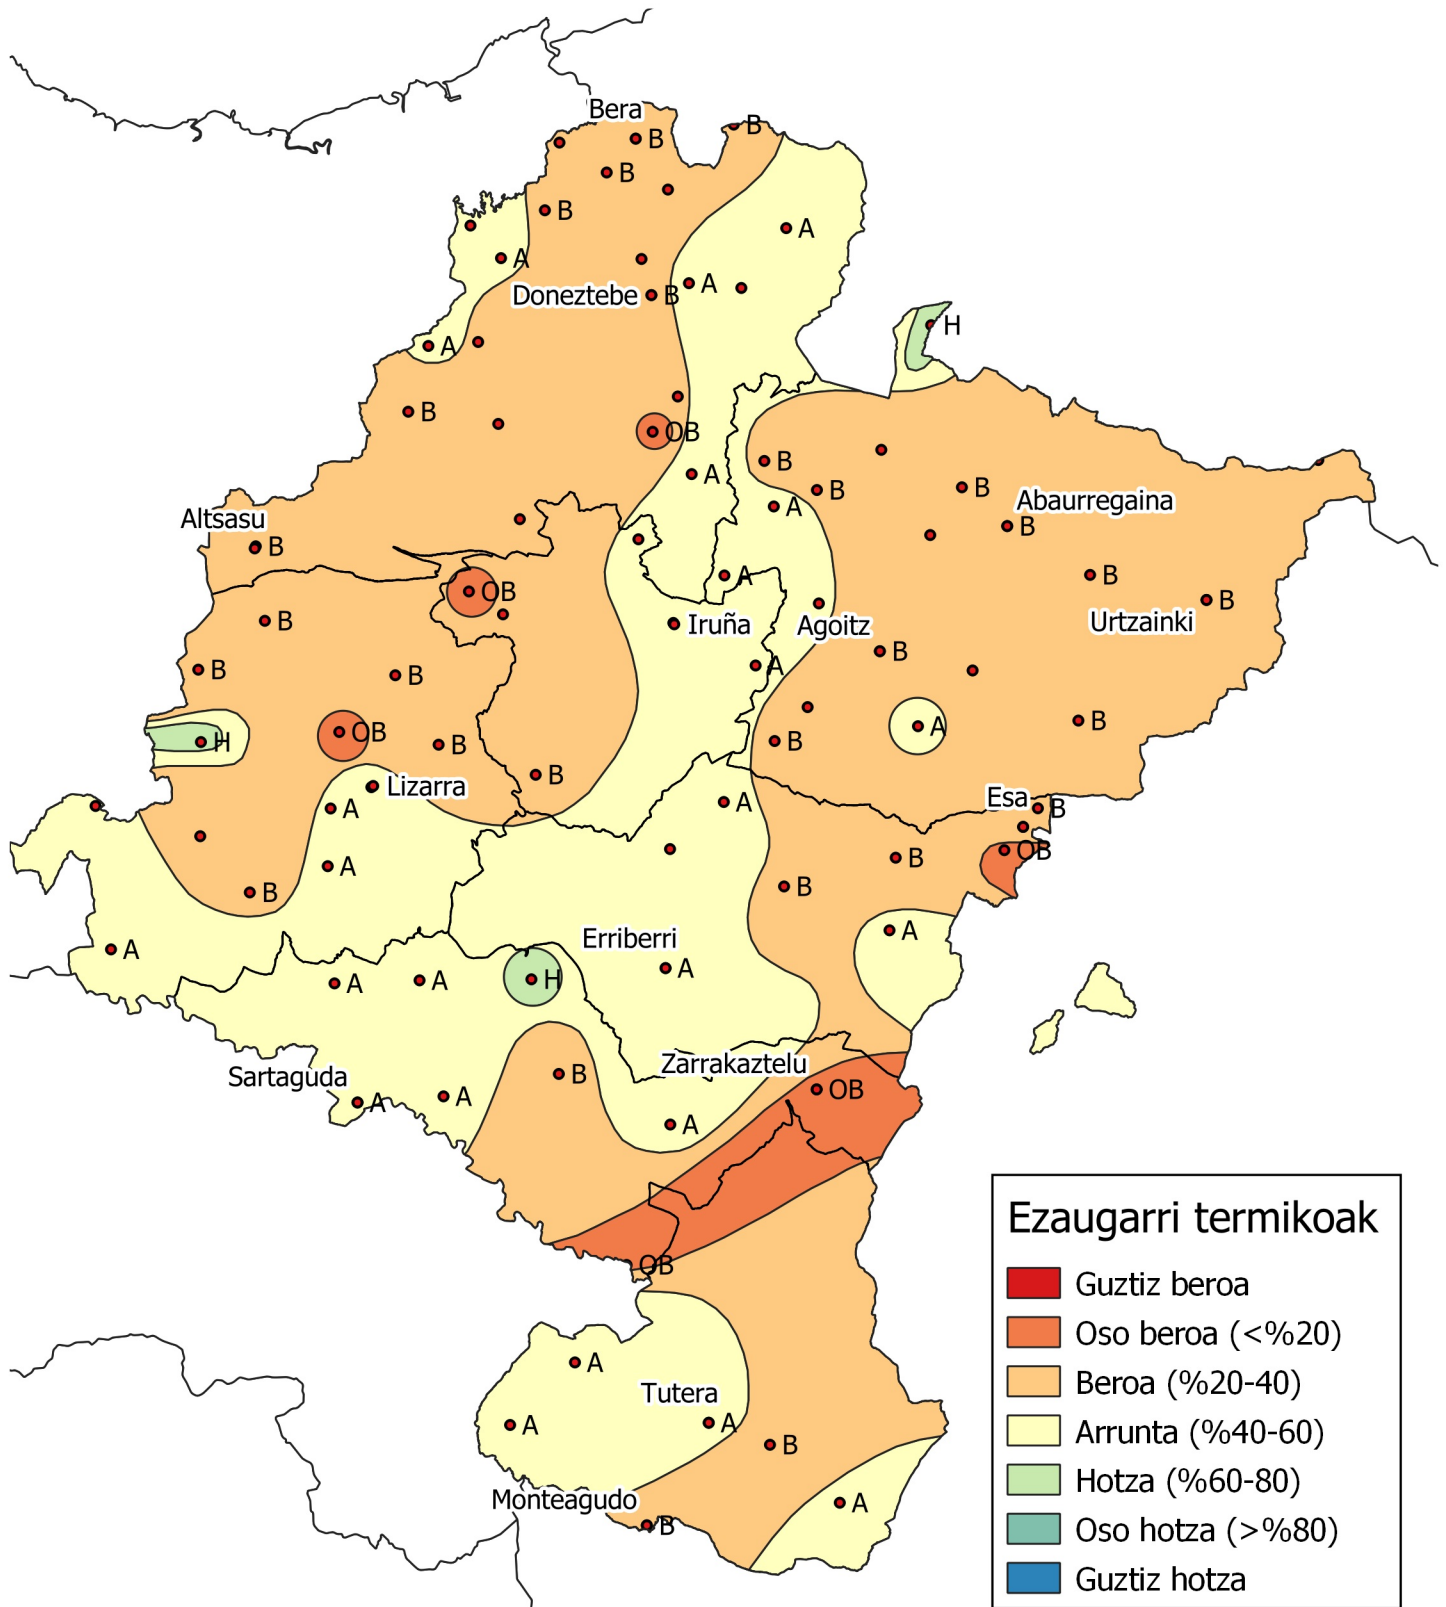

Tenperatura maiztasunen azterketa. Uda 2.020

0 10 20 30 km

1:800000

Nafarroako
Gobernua