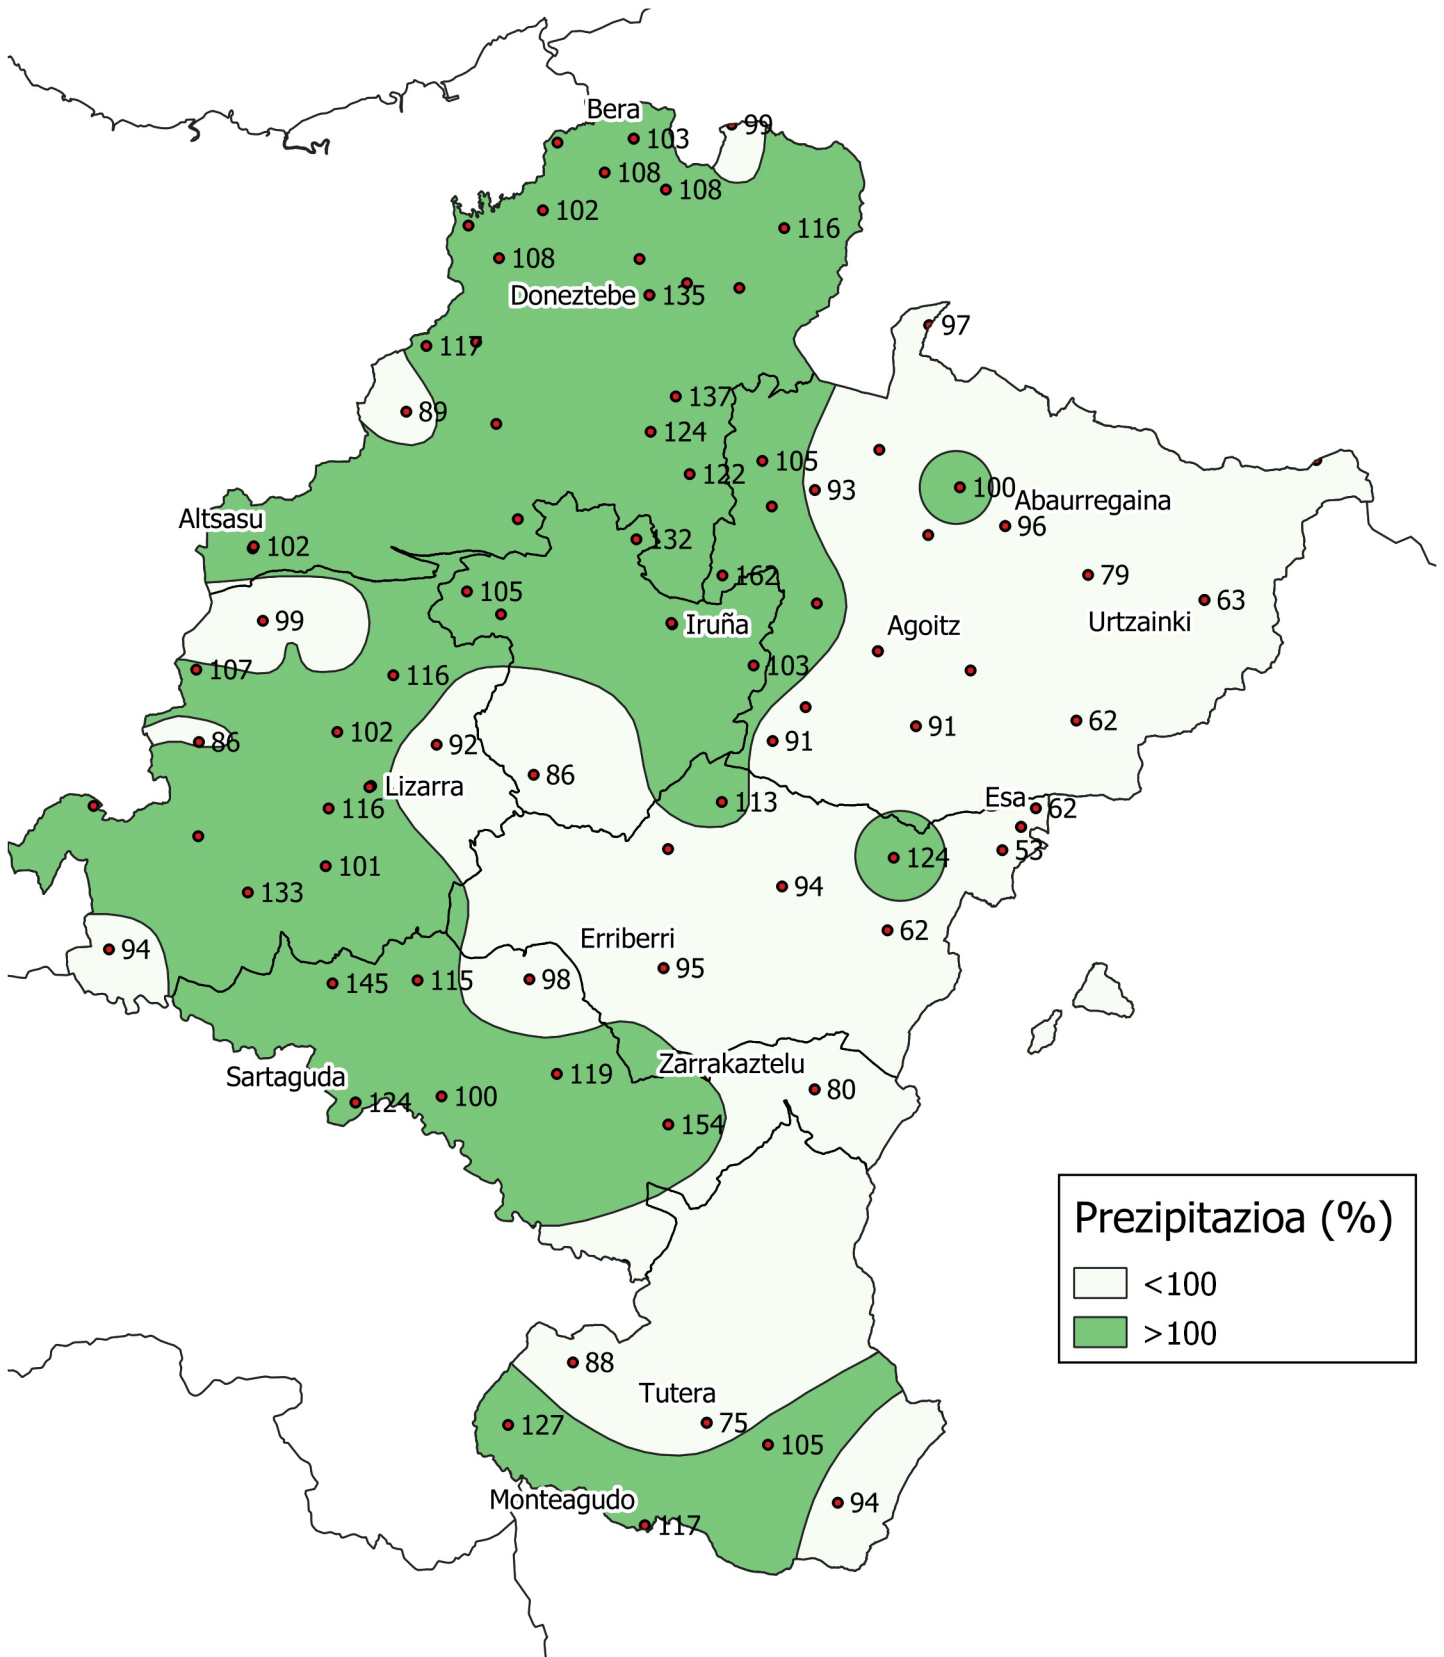

Prezipitazioaren ehunekoa, batez besteko historikoarekin alderatuta. Uda 2.020

0 10 20 30 km

1:800000

Nafarroako
Gobernua