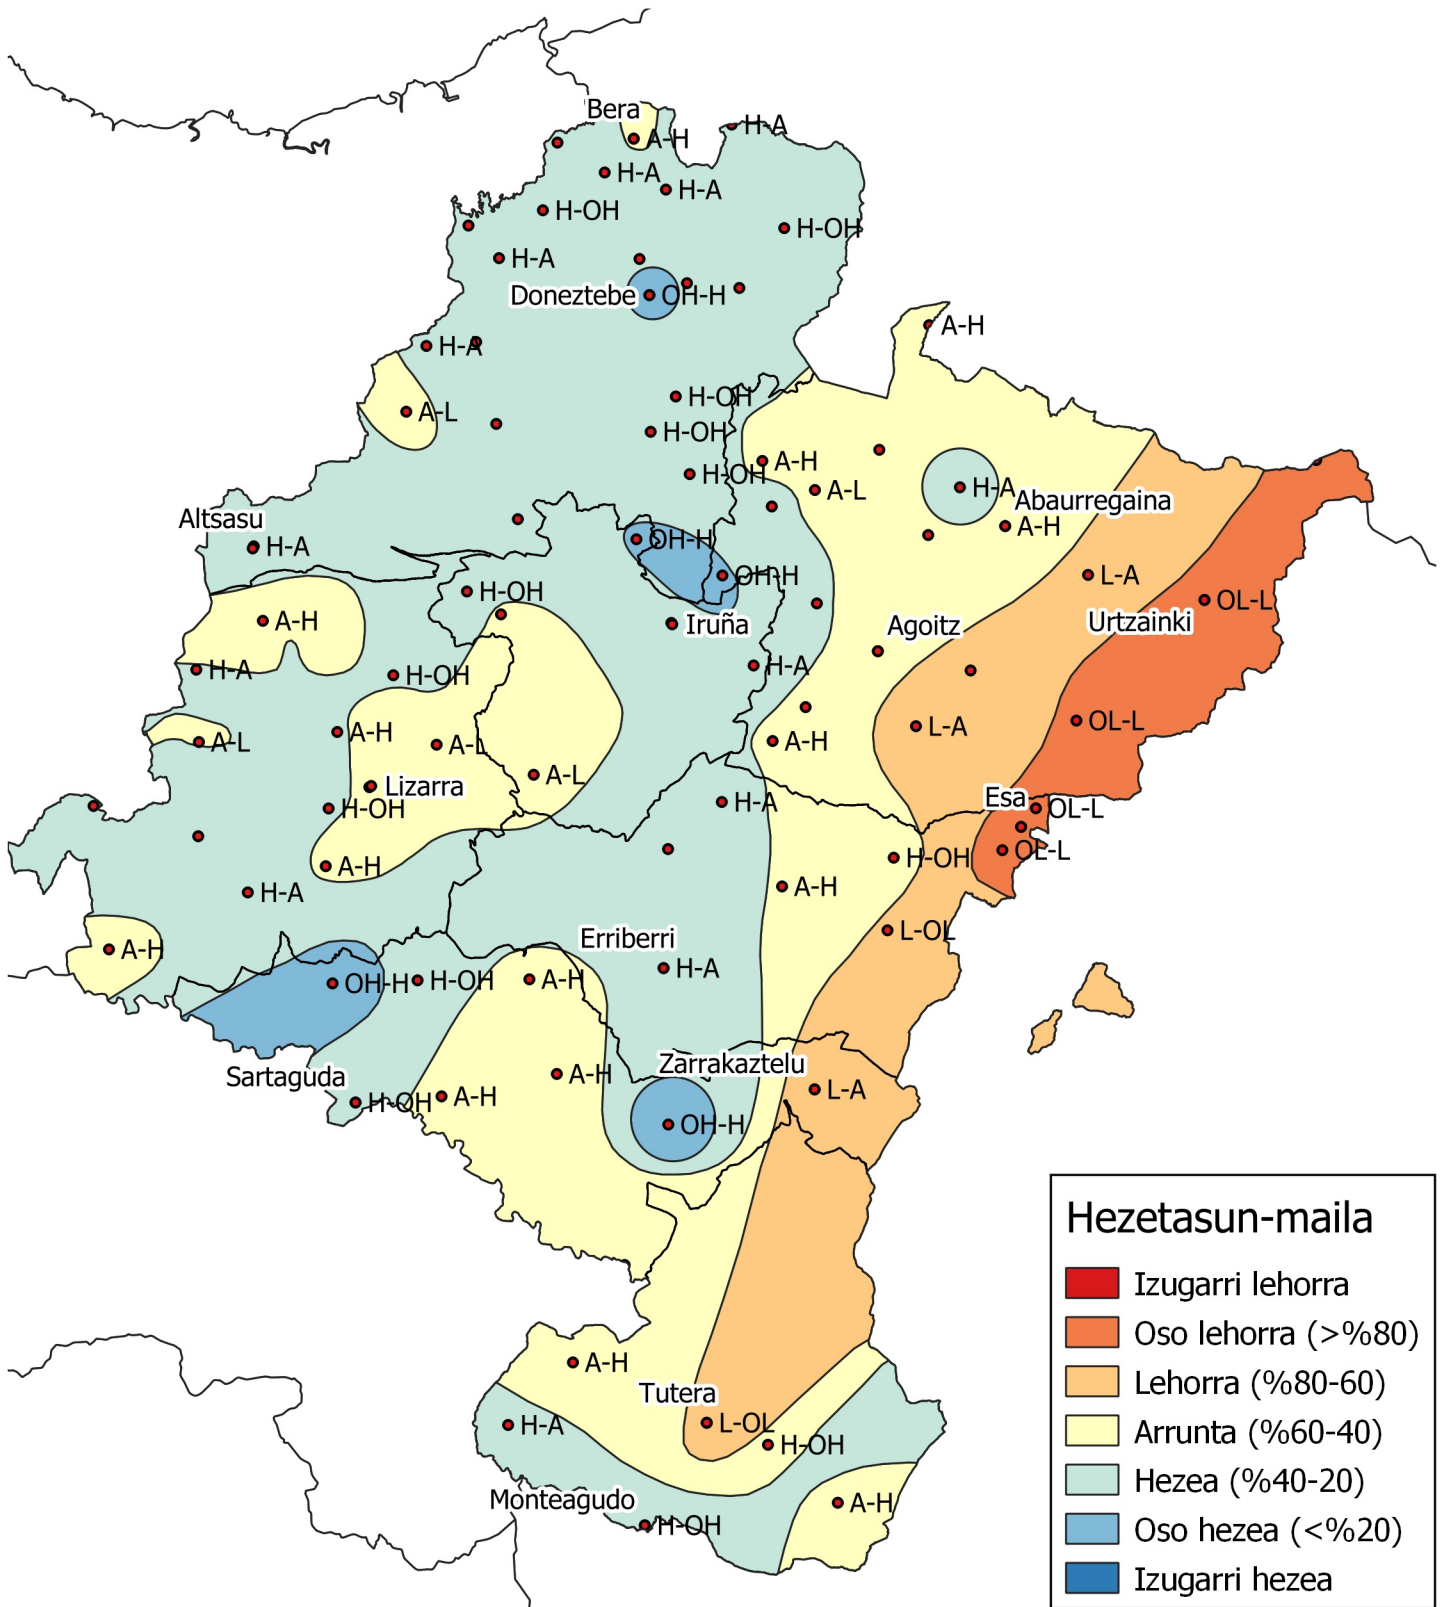

Prezipitazio maiztasunen azterketa. Uda 2.020

0 10 20 30 km

1:800000

Nafarroako
Gobernua