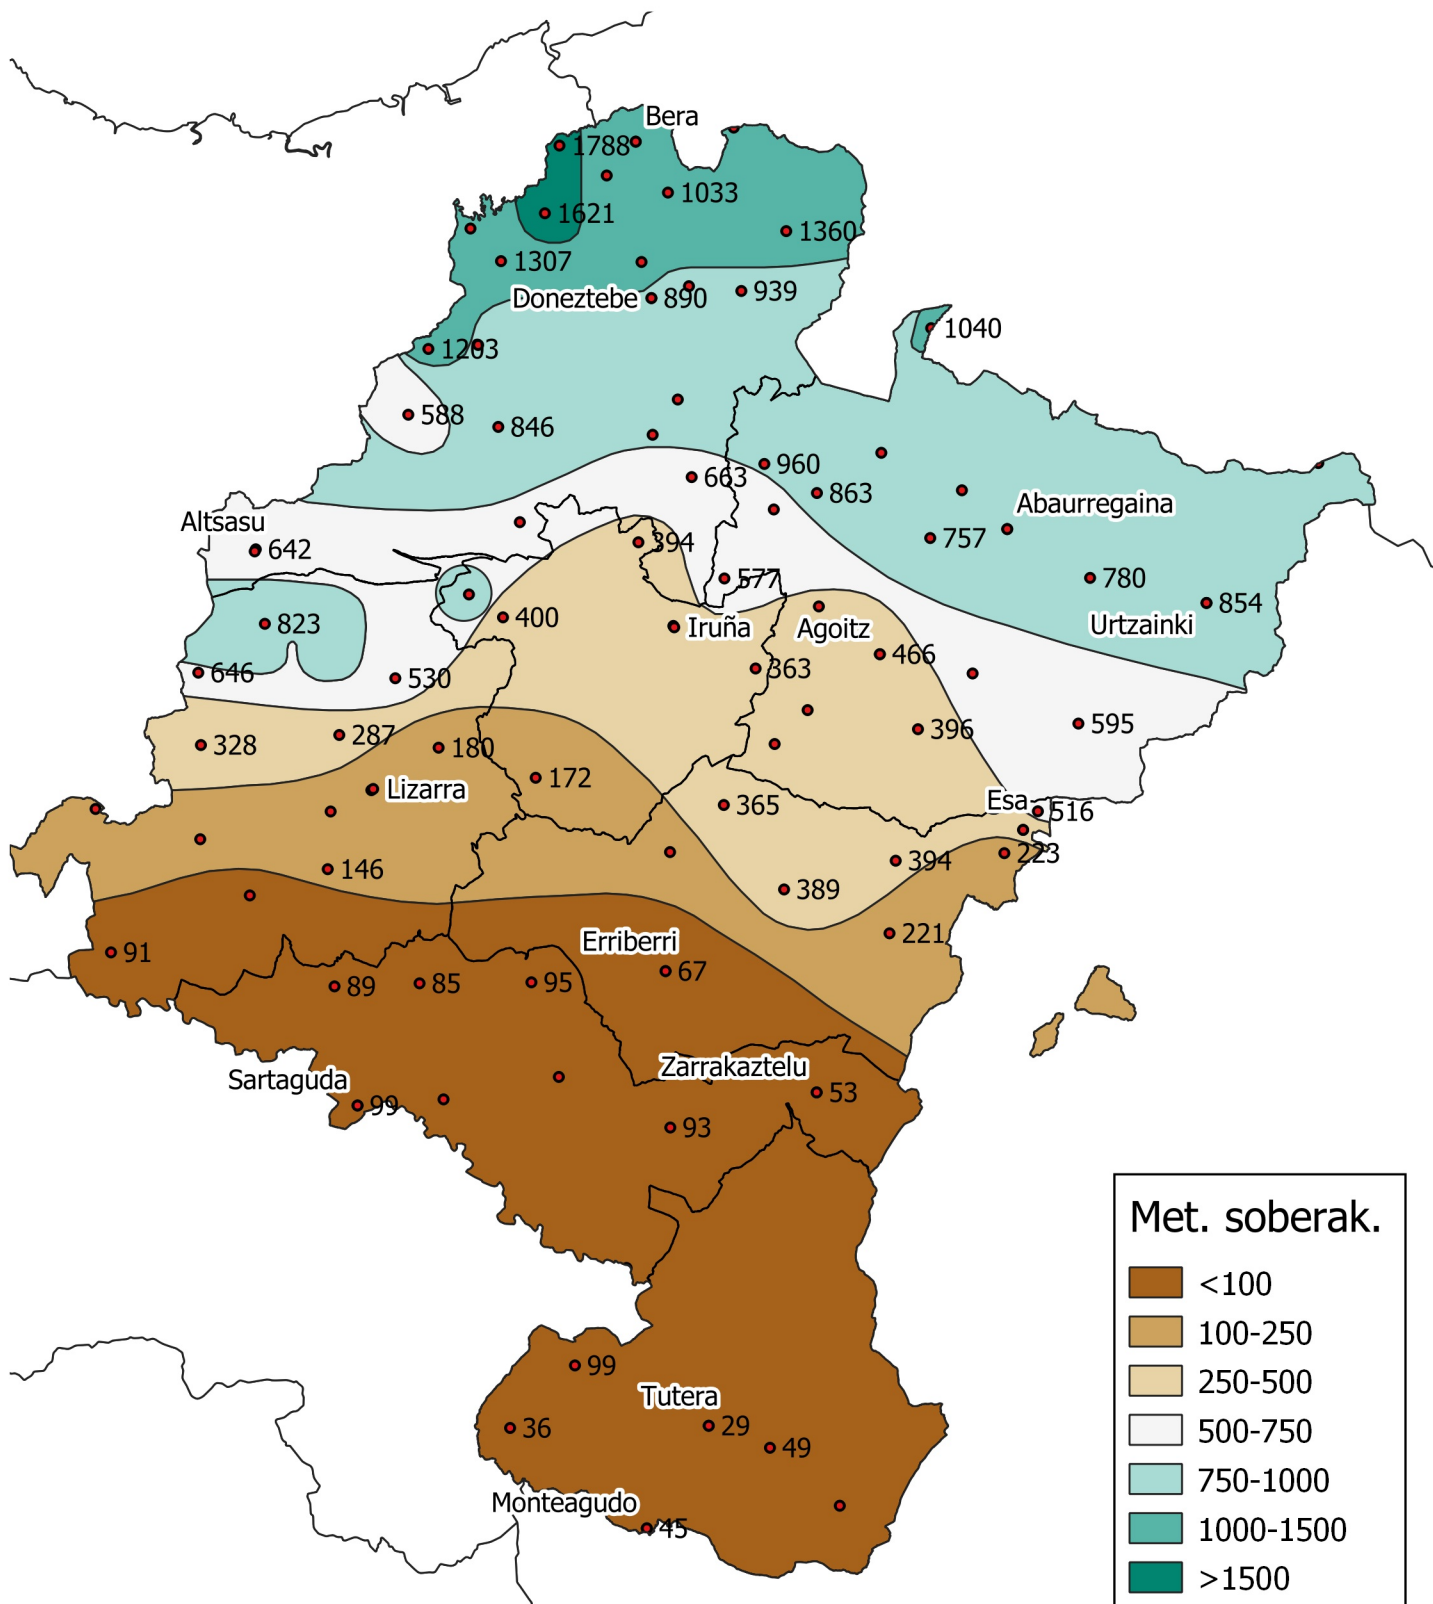

Metaturiko soberakina (mm-tan). 2.019-2.020 Nekazaritza-urtea

0 10 20 30 km

1:800000

Nafarroako
Gobernua