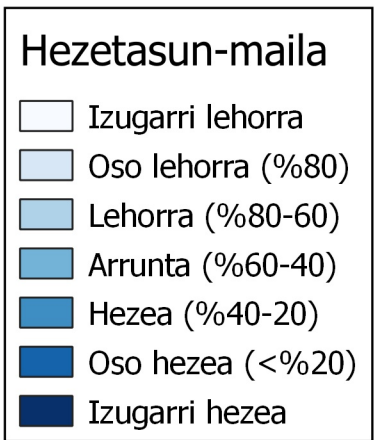

# Prezipitazio maiztasunen azterketa. Urria 2020

0 10 20 30 km

1:800000

Nafarroako  
Gobernua