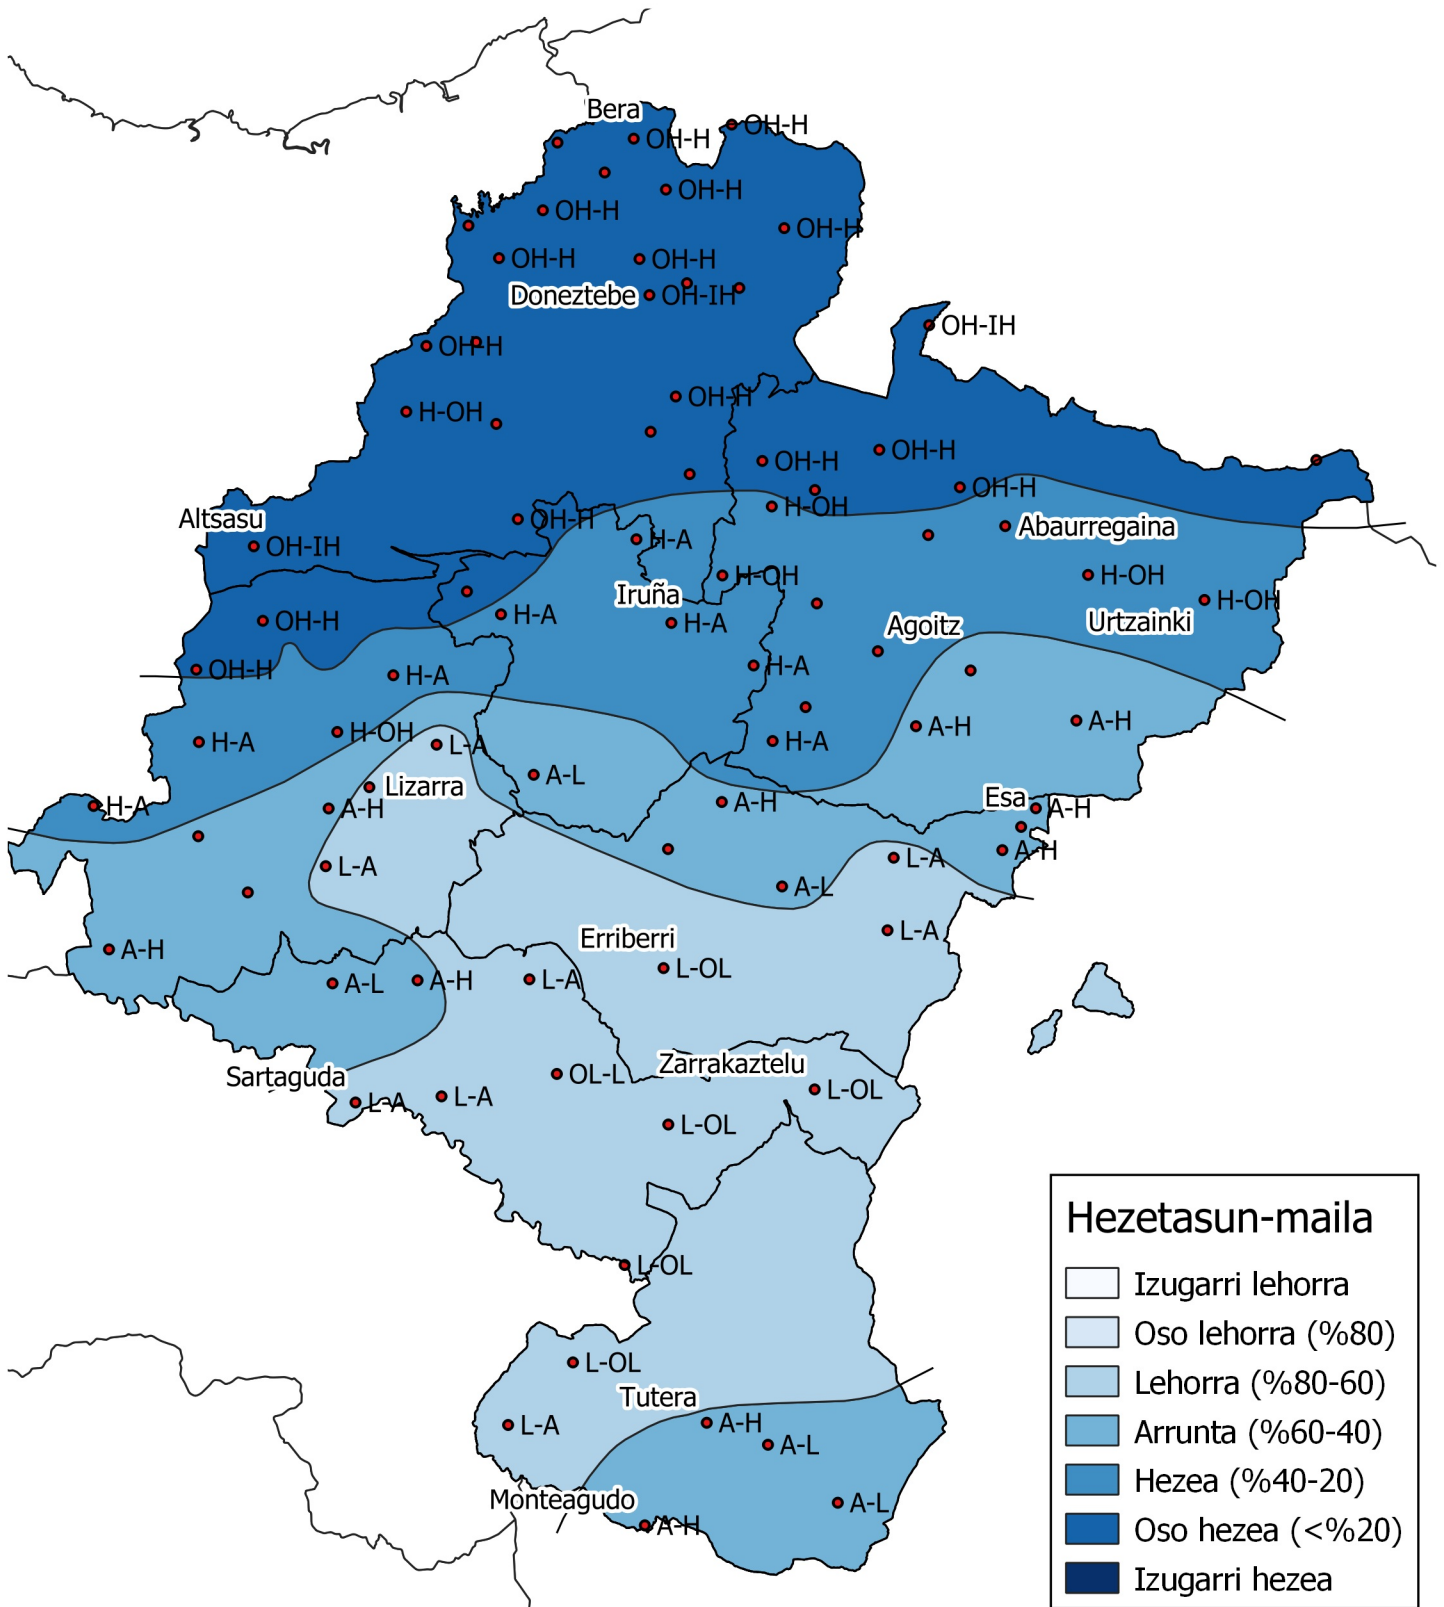

# Prezipitazio maiztasunen azterketa. Urria 2020

0 10 20 30 km

1:800000

Nafarroako  
Gobernua