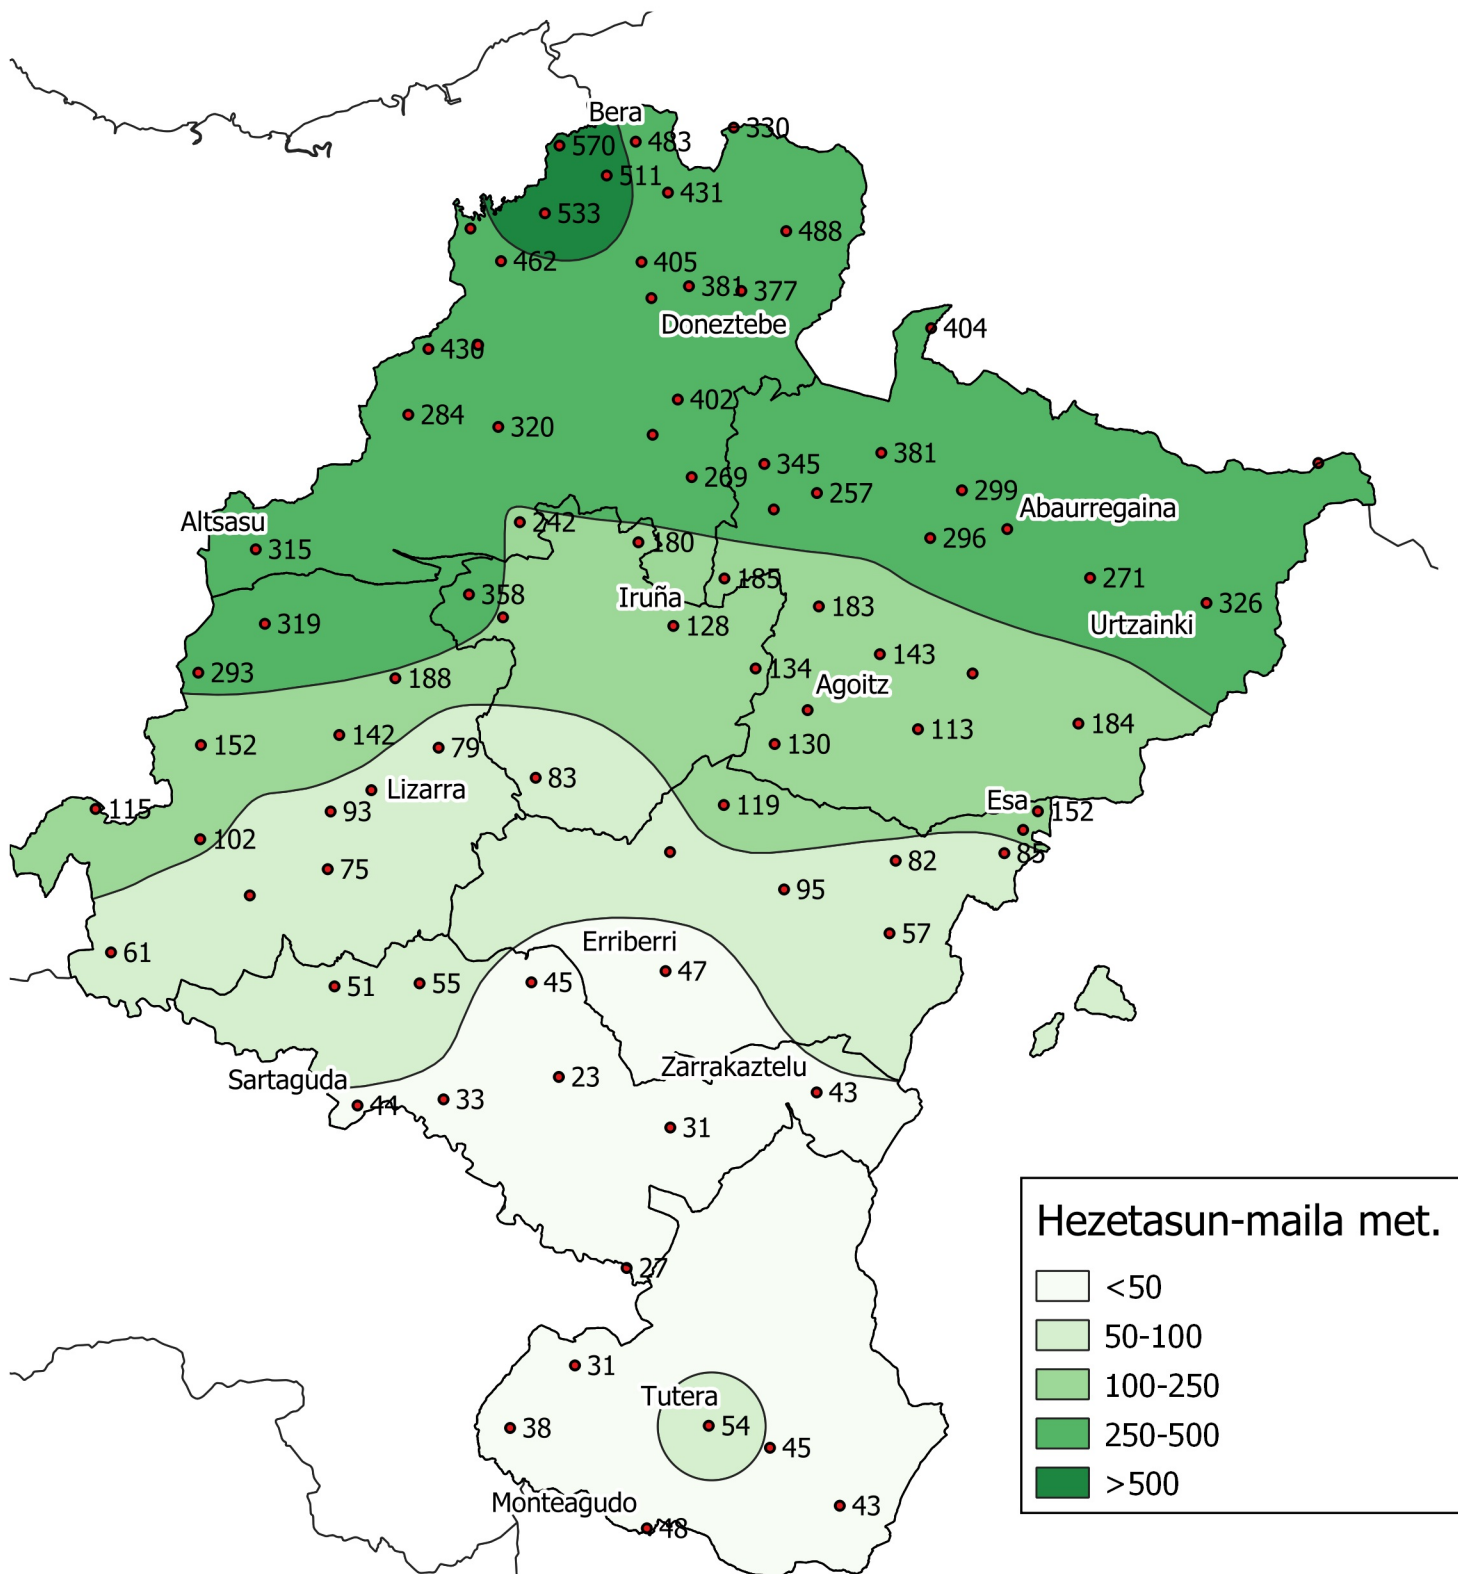

Metatutako prezipitazioaren azterketa.

Epea: 2019ko Irailaren 1etik 2020 Urriaren 31ra.

0 10 20 30 km

1:800000

Nafarroako
Gobernua