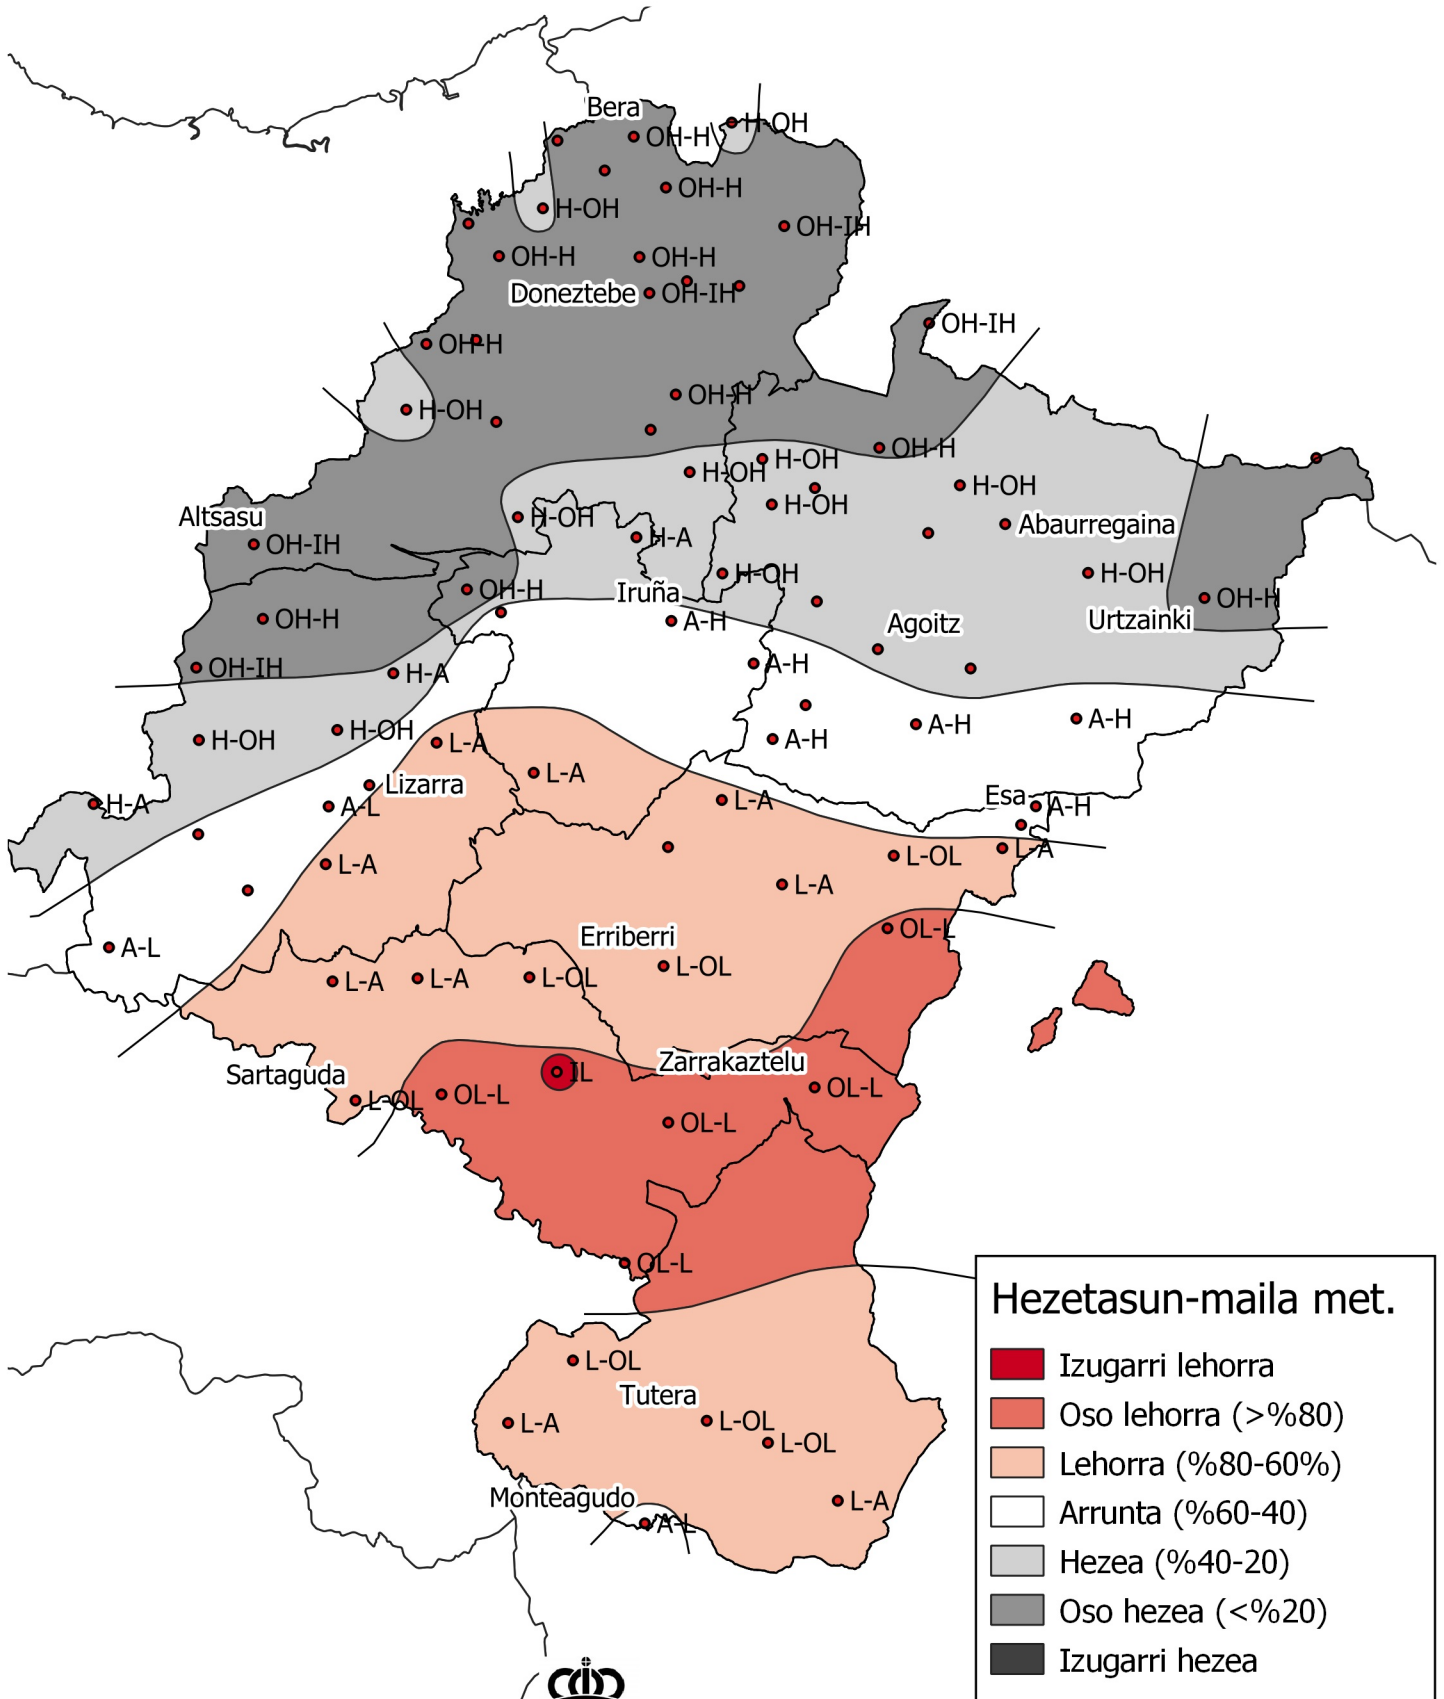

# Metatutako prezipitazioaren maiztasunen azterketa.

## Epea: 2019ko Irailaren 1etik 2020ko Urriaren 31ra.

0 10 20 30 km

1:800000

Nafarroako  
Gobernua

### Hezetasun-maila met.

- Izugarri lehorra
- Oso lehorra (>%80)
- Lehorra (%80-60%)
- Arrunta (%60-40)
- Hezea (%40-20)
- Oso hezea (<%20)
- Izugarri hezea