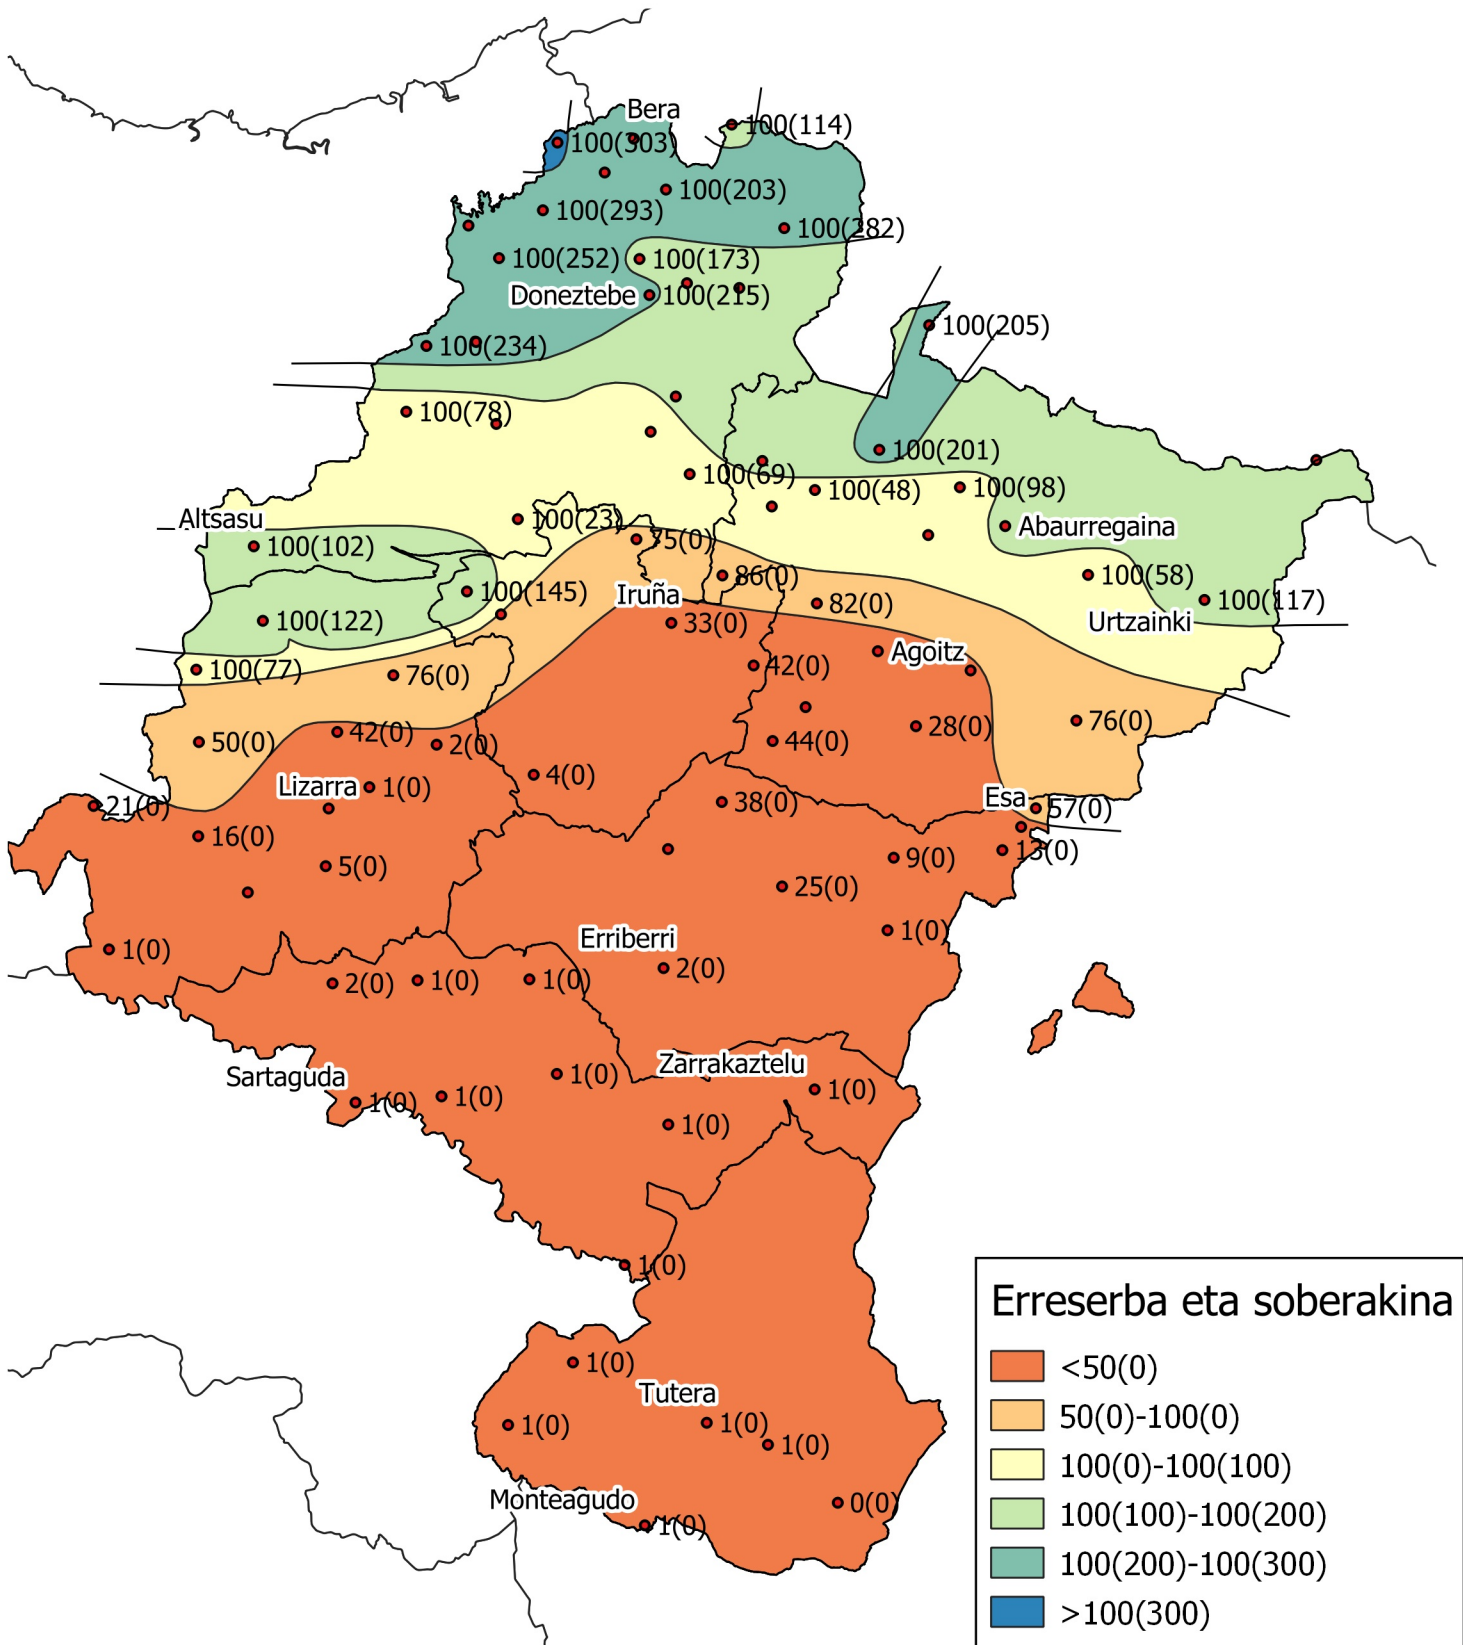

Lurzoruko ur erreserba eta soberakina (mm-tan) 2020ko Urrialaren bukaeran

0 10 20 30 km

1:800000

Nafarroako
Gobernua