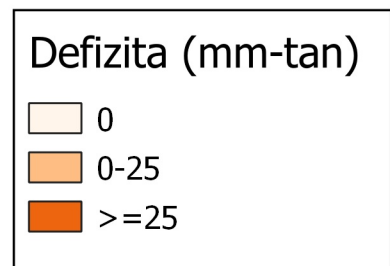

Defizita (mm-tan). Urria 2020

0 10 20 30 km

1:800000

Nafarroako
Gobernua