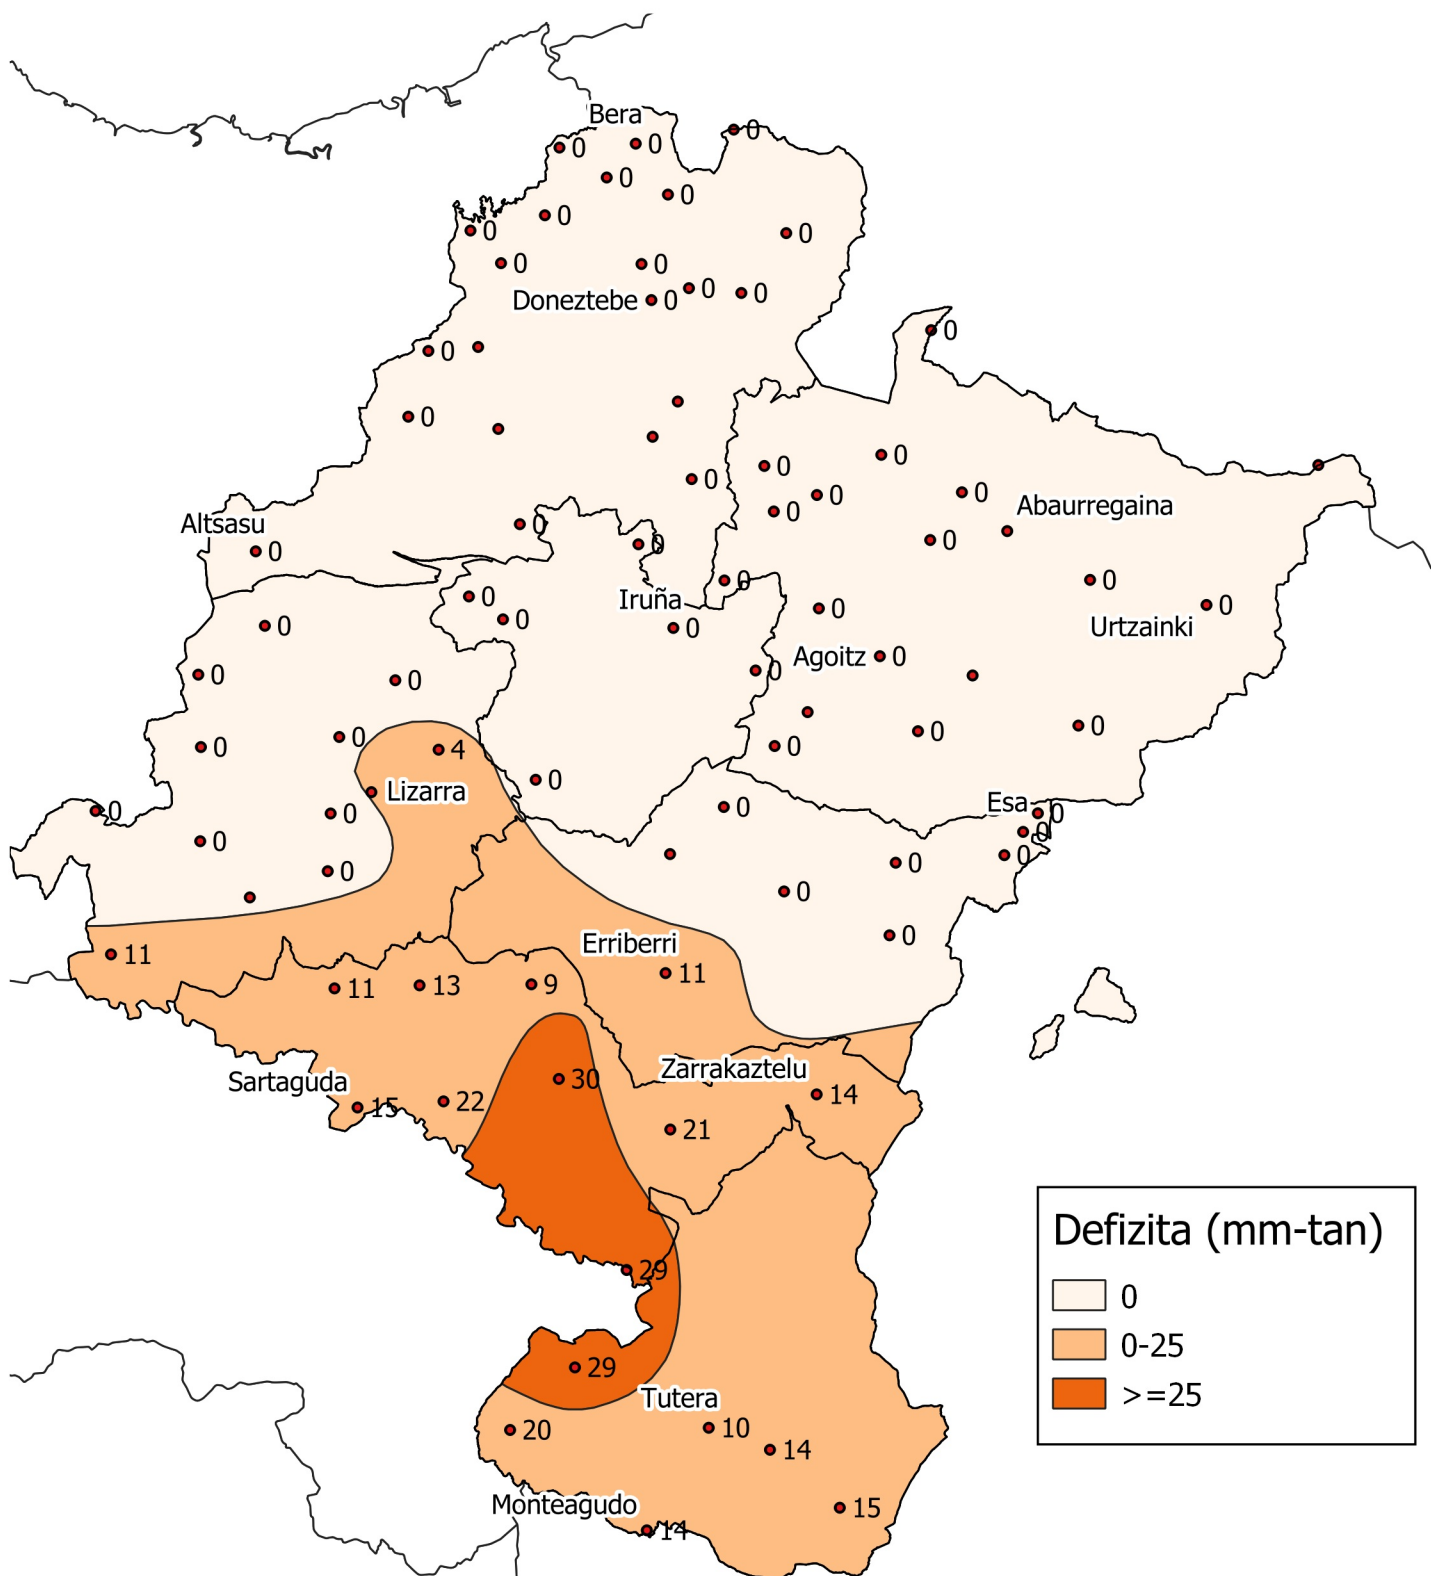

Defizita (mm-tan). Urria 2020

0 10 20 30 km

1:800000

Nafarroako
Gobernua