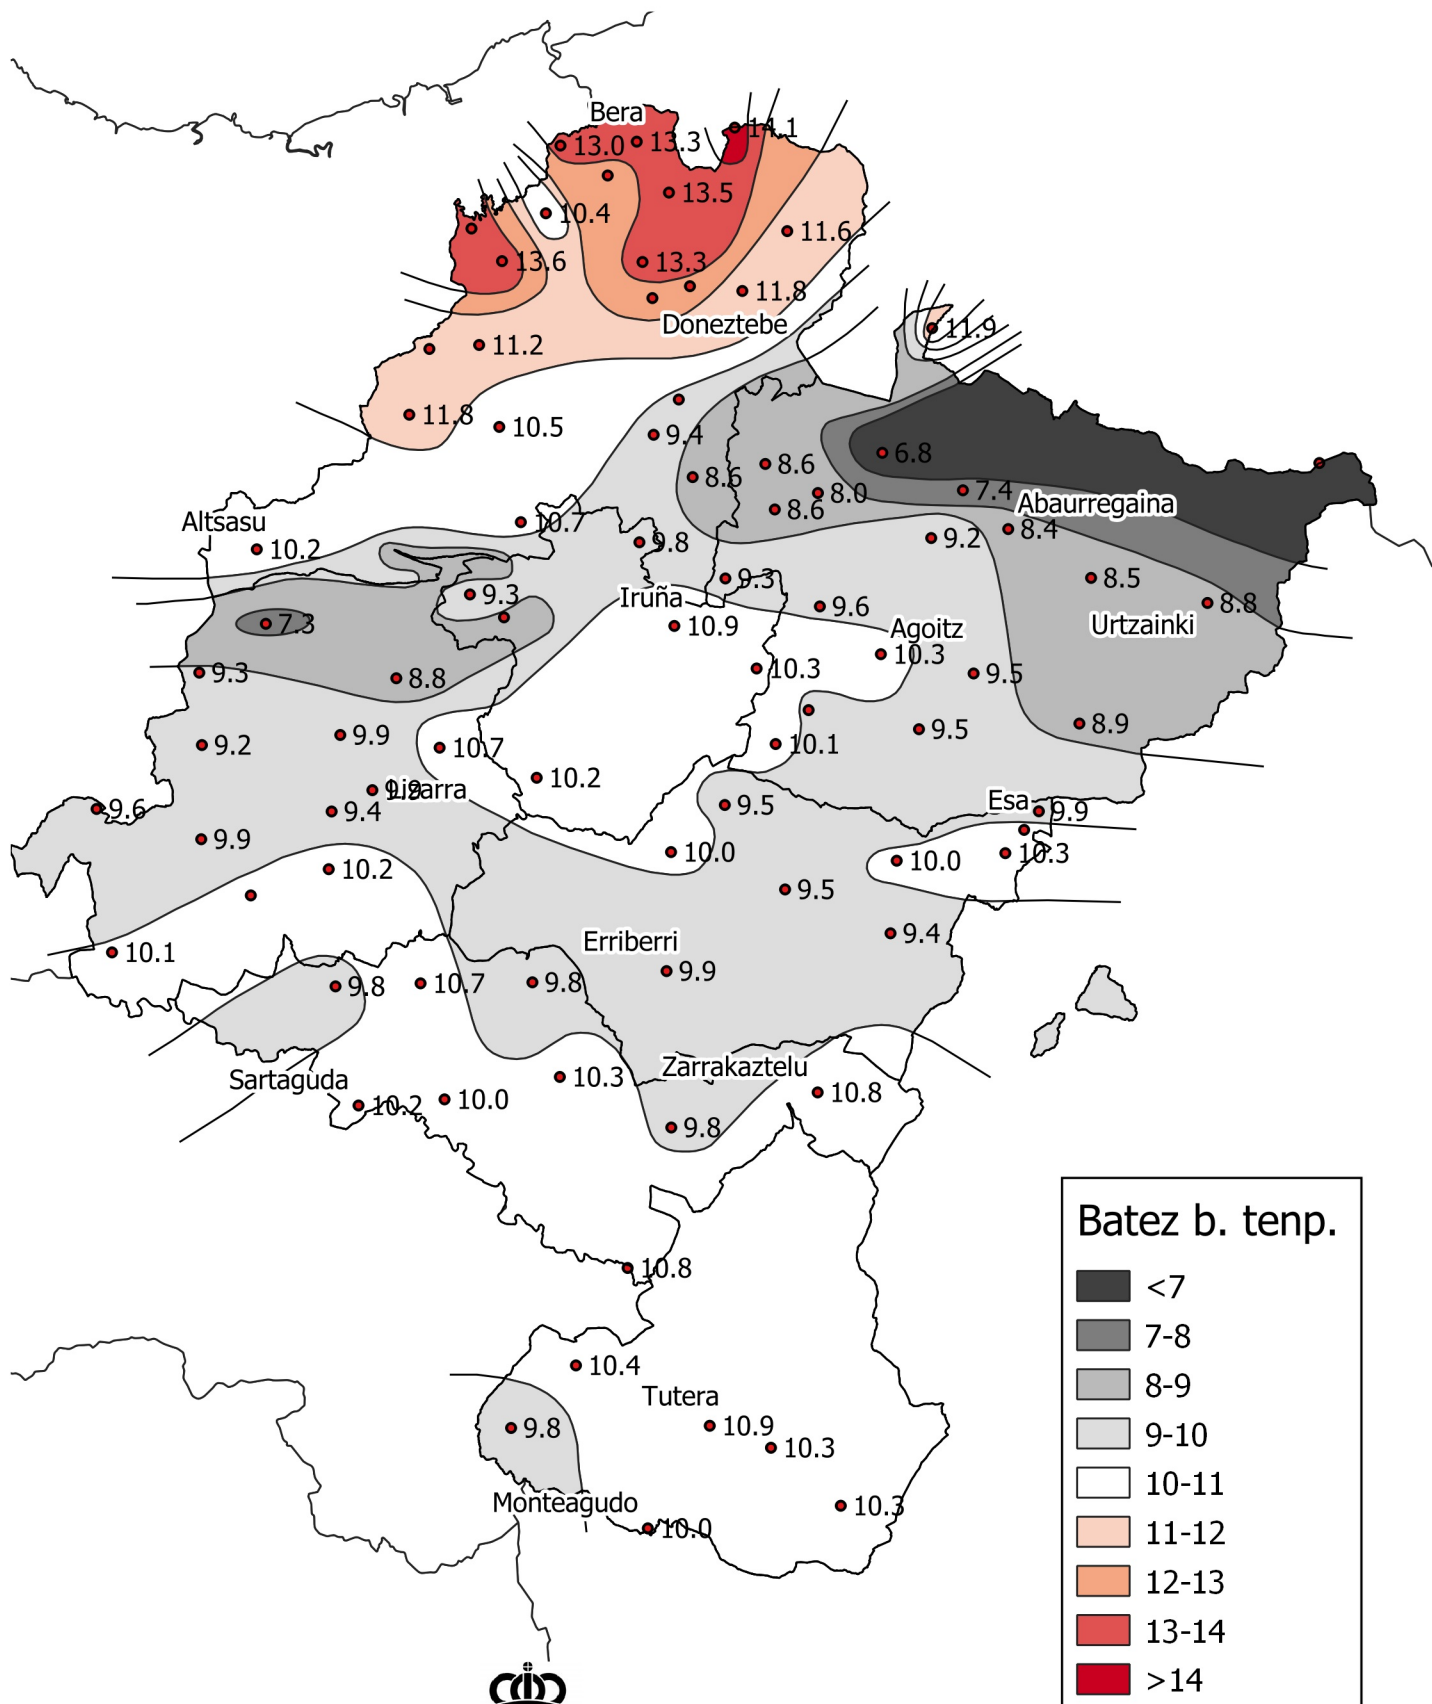

Batez besteko temperatura (°C). Azaroa 2020

0 10 20 30 km

1:800000

Nafarroako
Gobernua