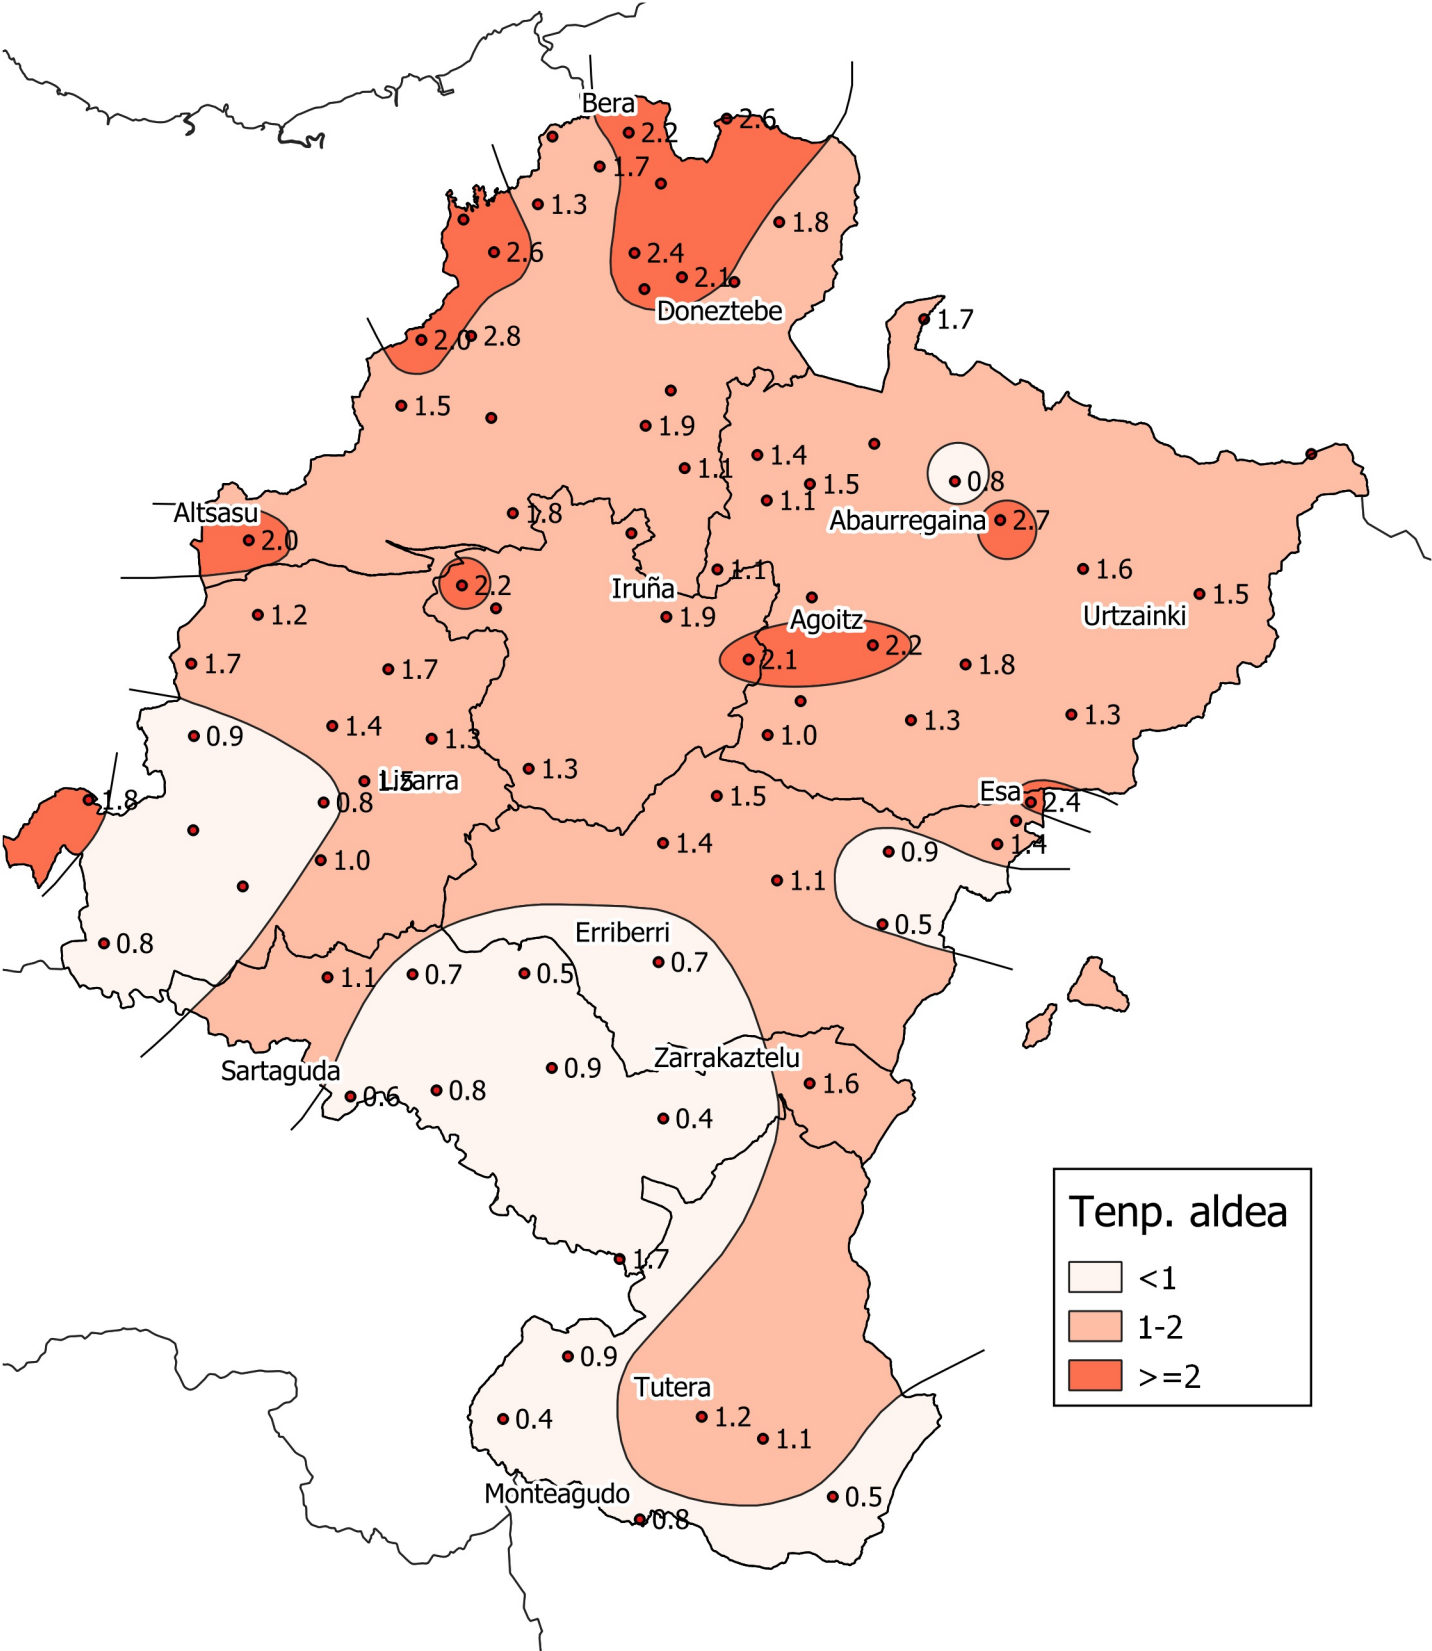

Batez besteko tenperatura (°C) eta batez besteko historikoaren arteko aldea. Azaroa 2020

0 10 20 30 km
1:800000