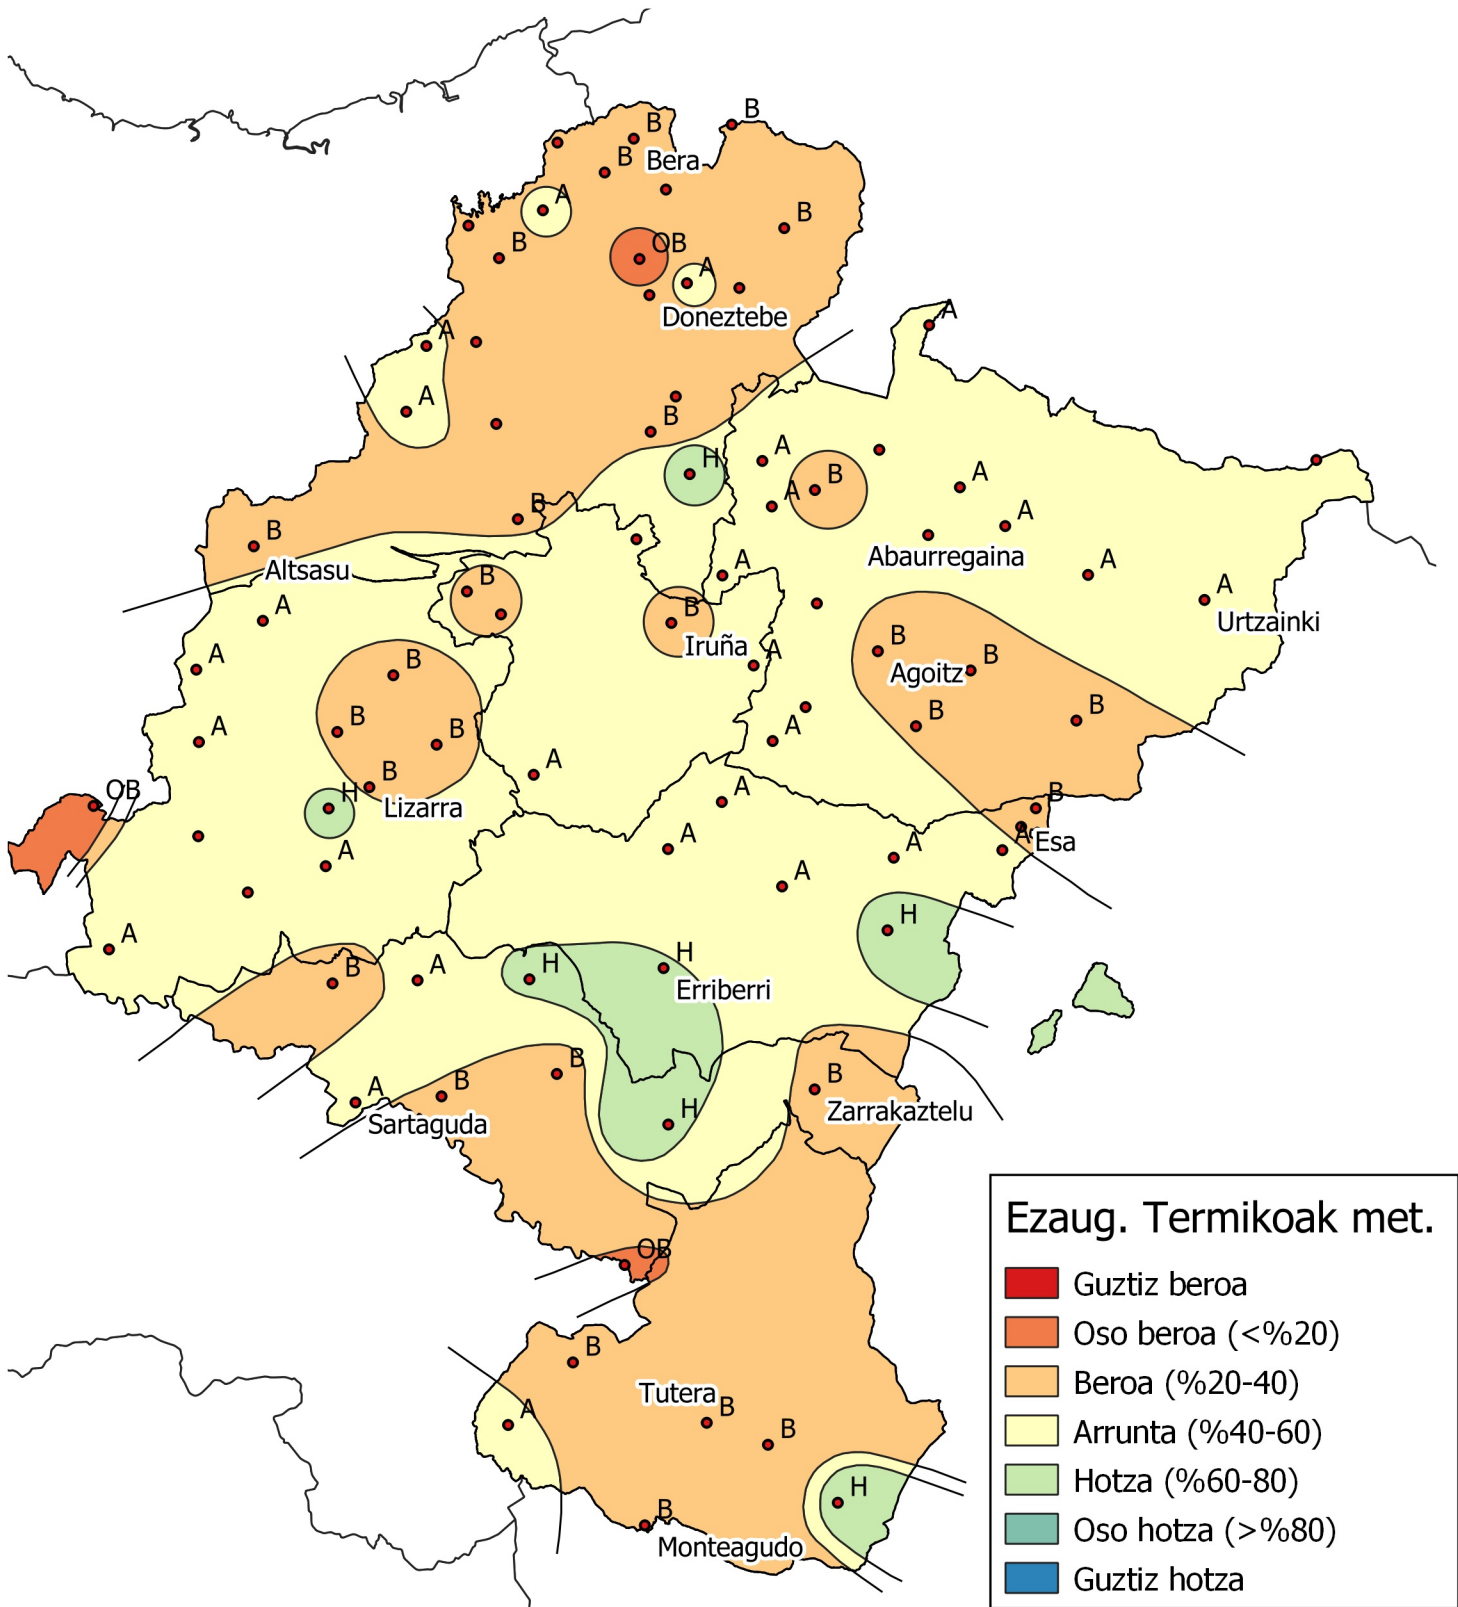

# Metatutako temperaturaren maiztasunen azterketa.

Epea: 2020ko Irailaren 1etik 2020ko Azaroaren 30ra.

0 10 20 30 km

1:800000

Nafarroako  
Gobernua