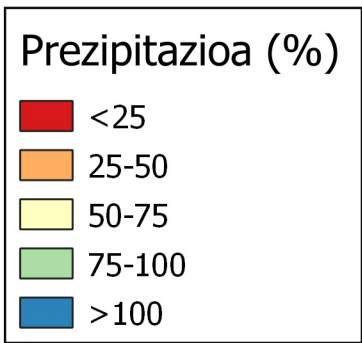

# Prezipitazioaren ehunekoa, batez besteko historikoarekin alderatuta. Azaroa 2020

0 10 20 30 km

1:800000

Nafarroako  
Gobernua