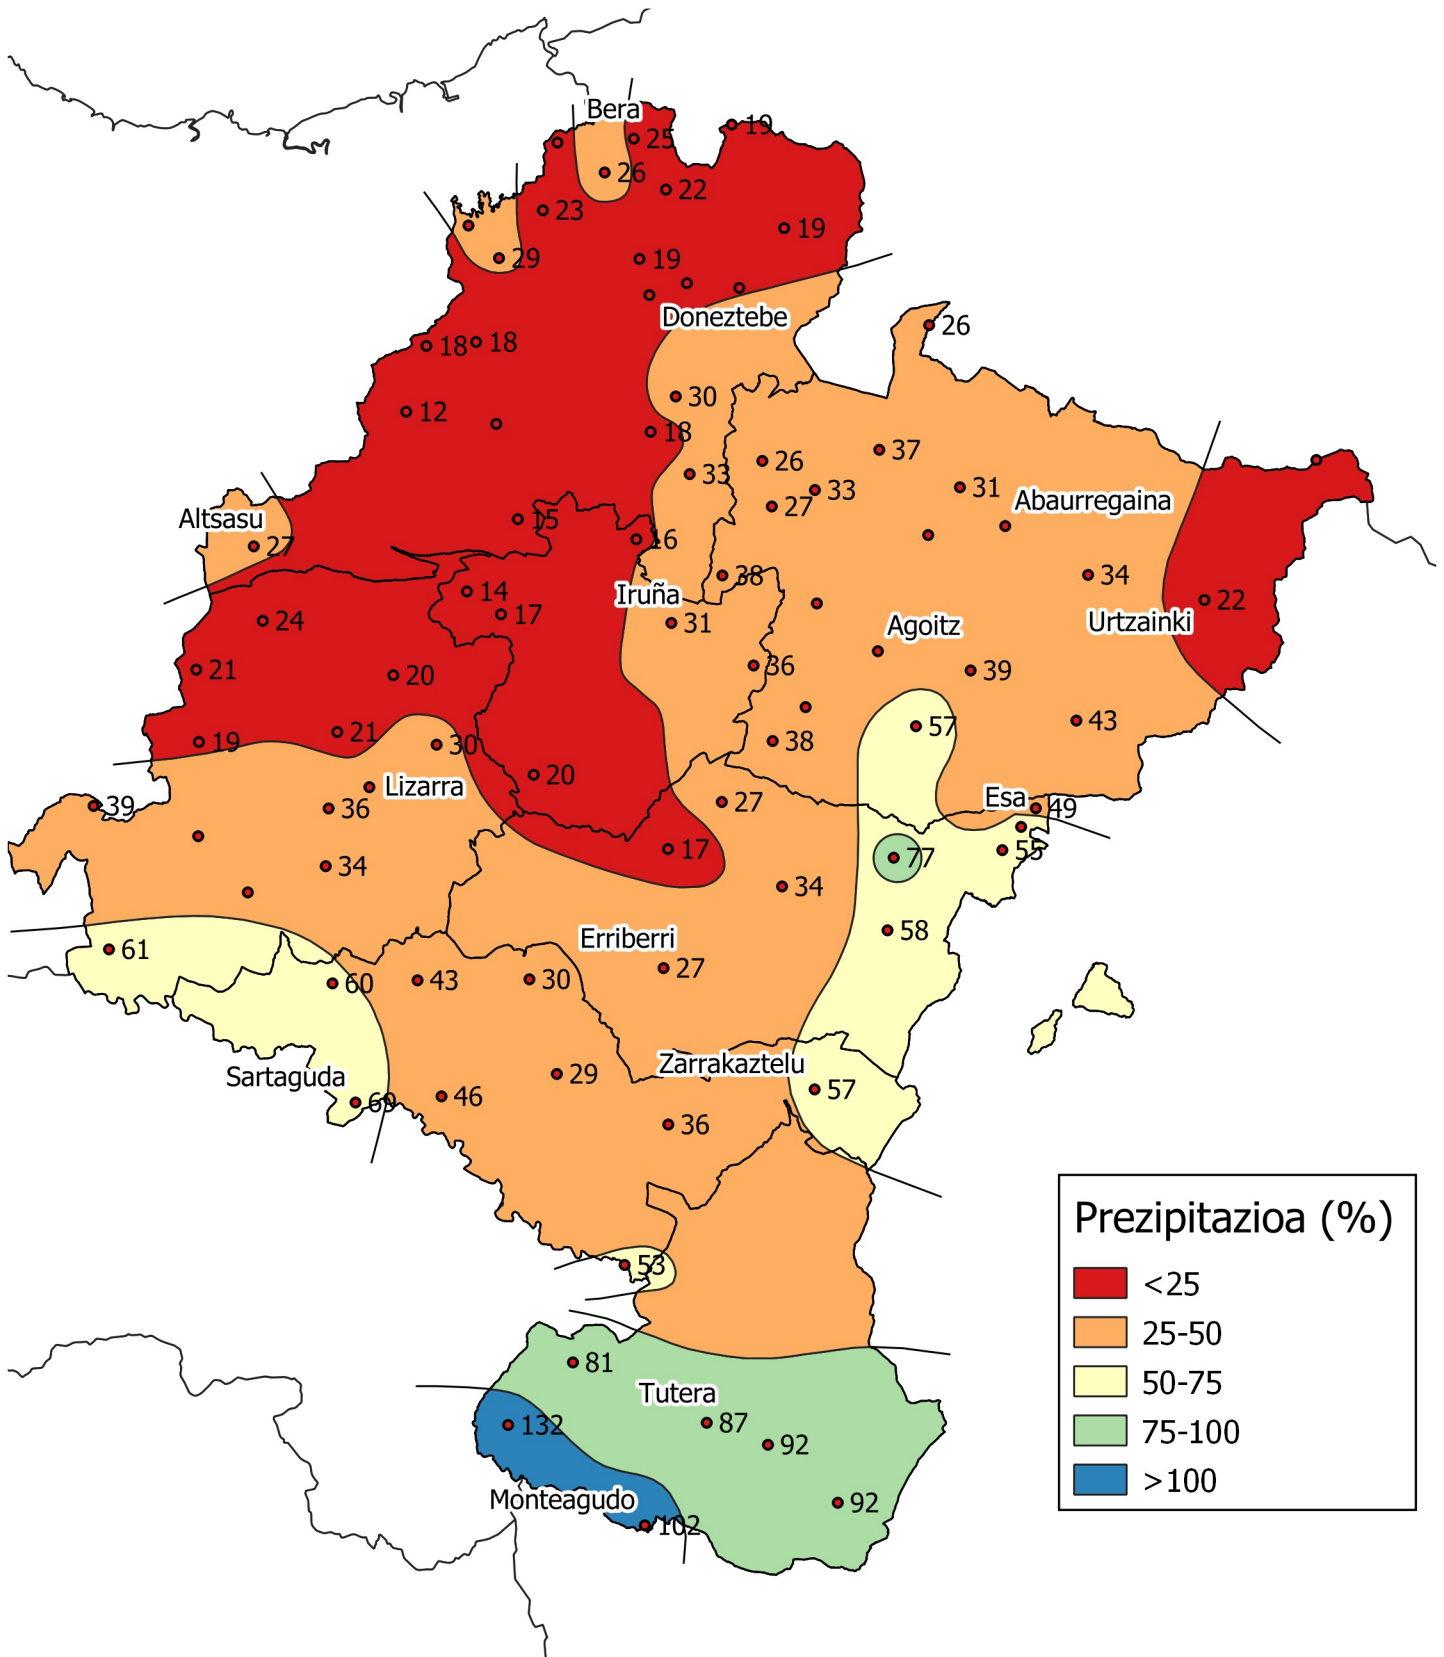

# Prezipitazioaren ehunekoa, batez besteko historikoarekin alderatuta. Azaroa 2020

0 10 20 30 km

1:800000

Nafarroako  
Gobernua