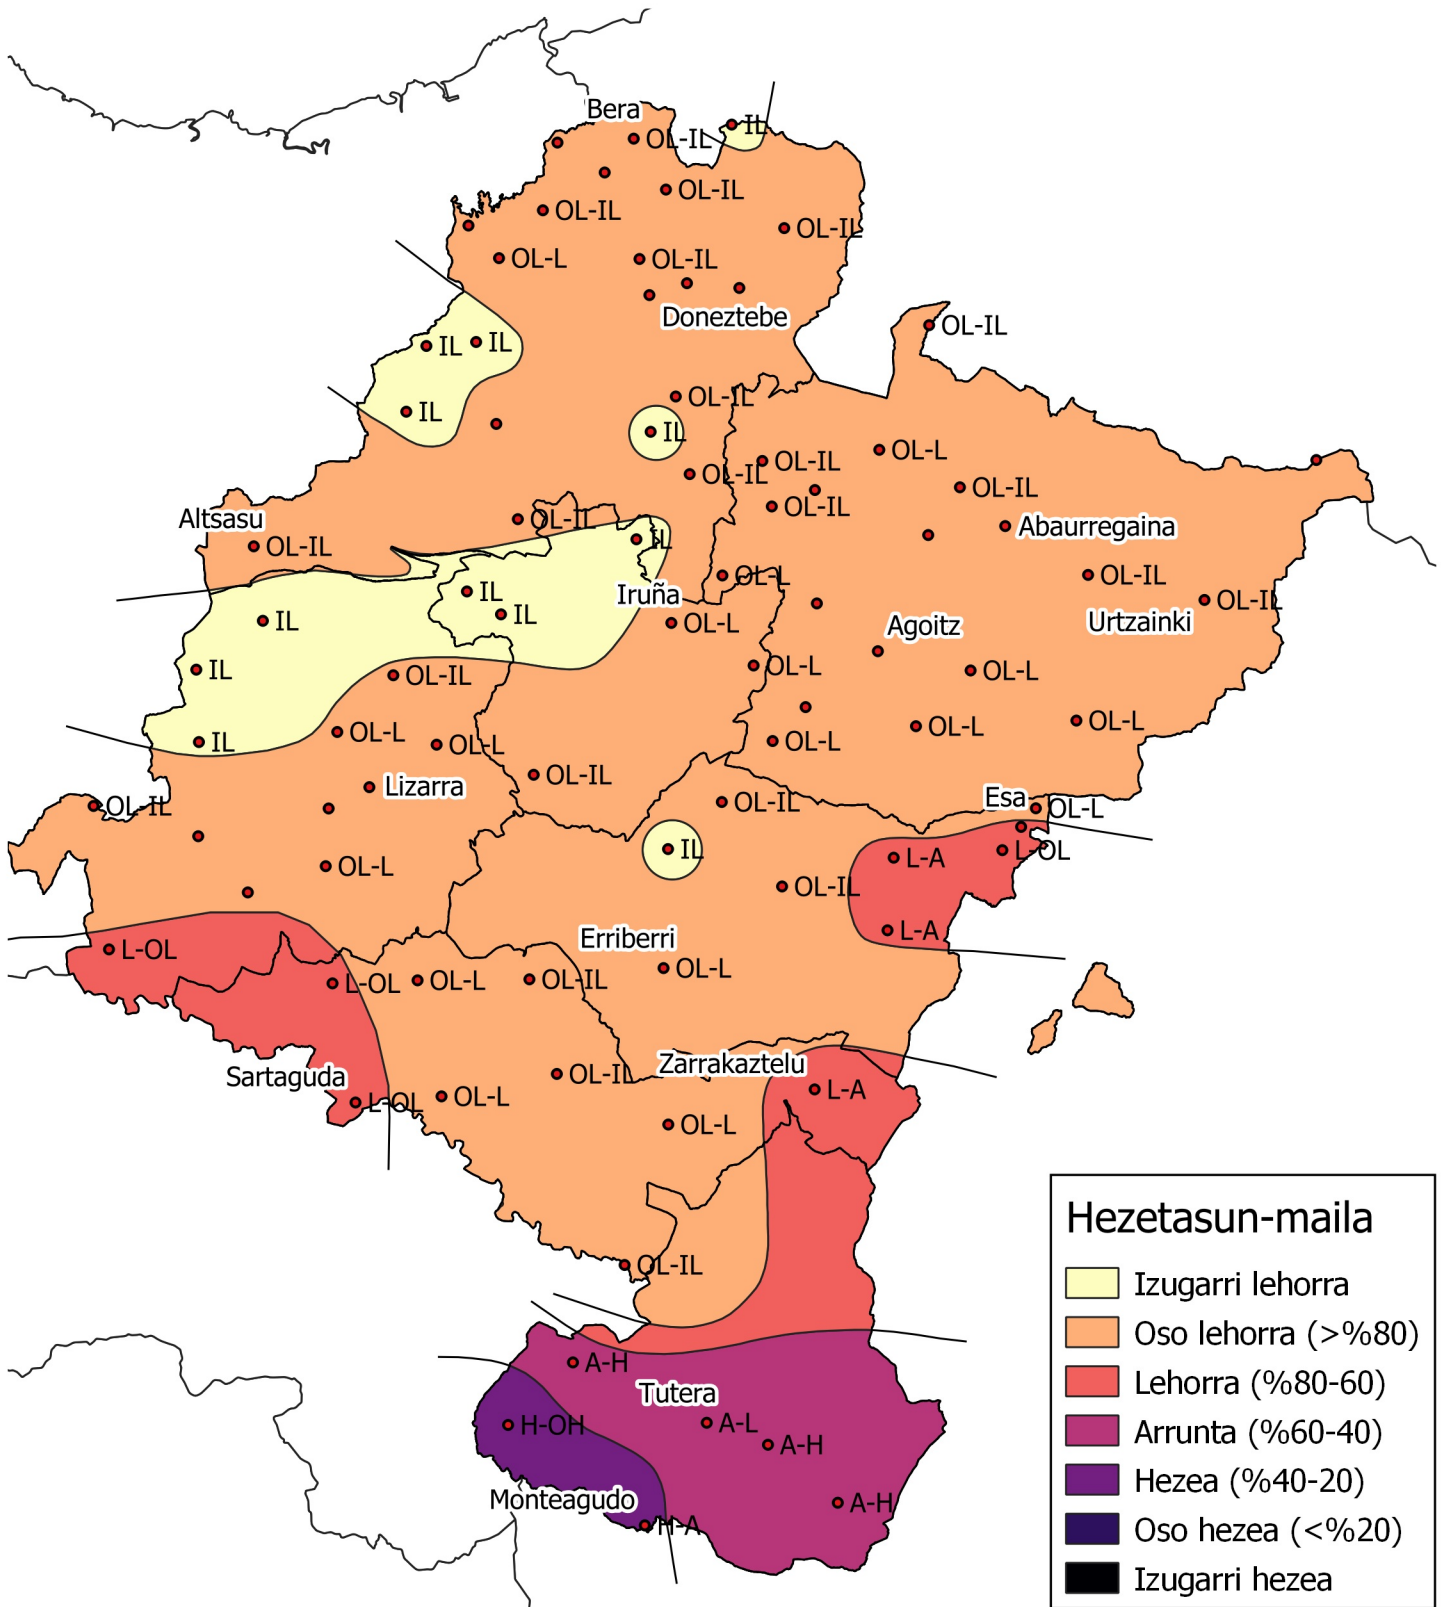

Prezipitazio maiztasunen azterketa. Azaroa 2020

0 10 20 30 km

1:800000

Nafarroako
Gobernua