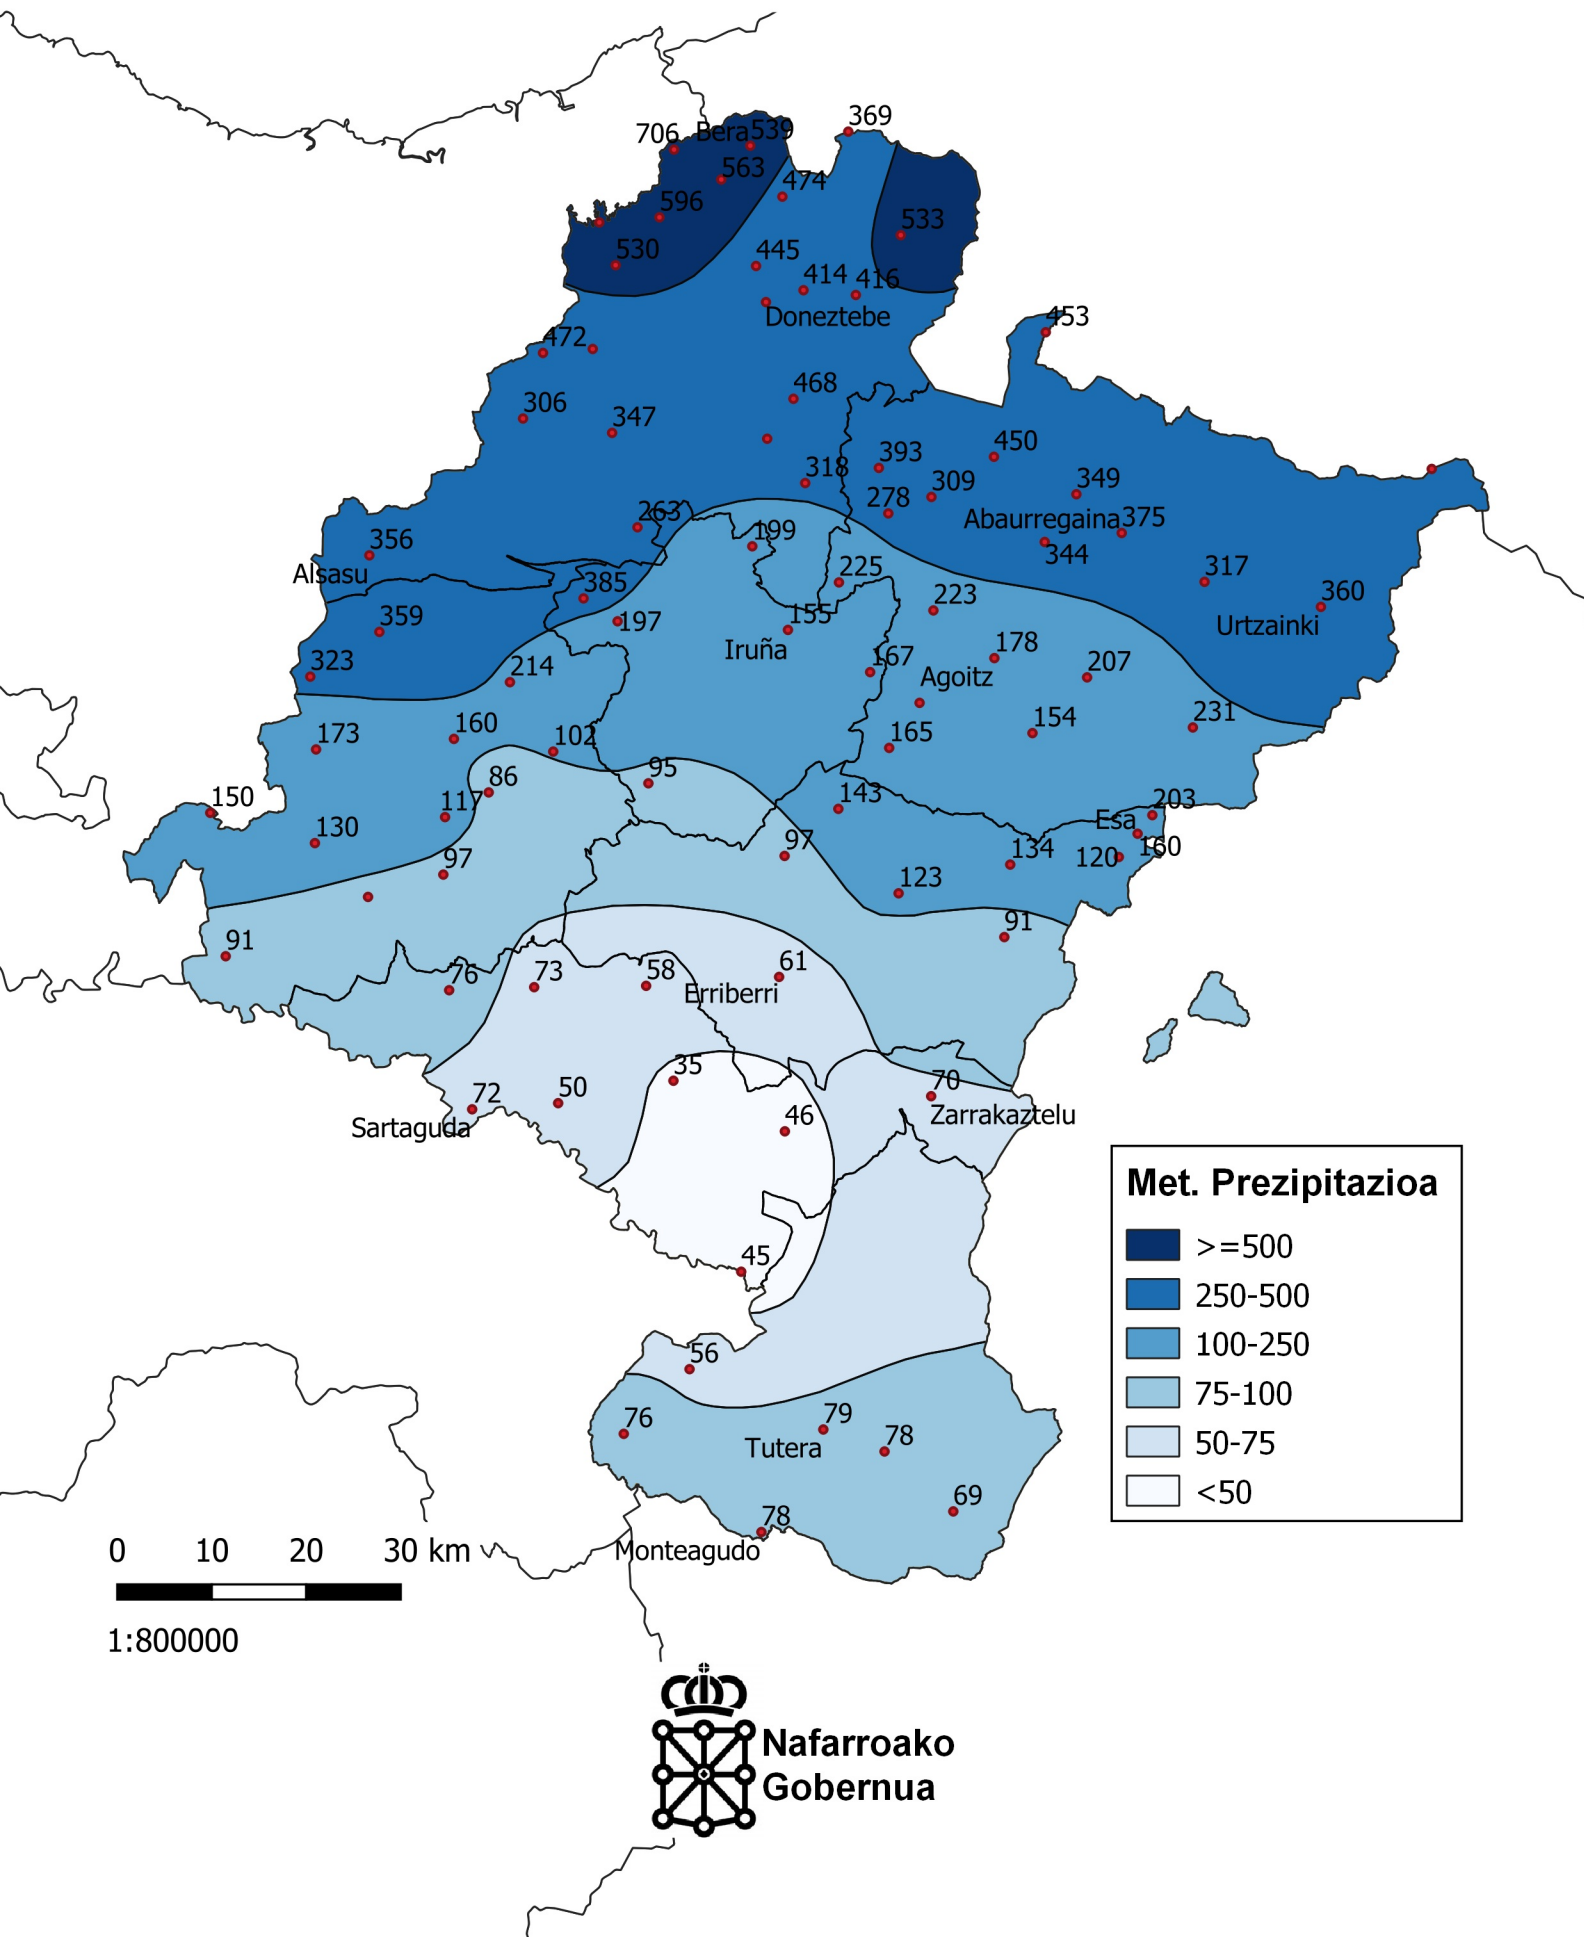

Metatutako prezipitazioa, mm-tan 2020ko Irailaren 1etik 2020ko Azaroaren 30era.

Met. Prezipitazioa

- >=500
- 250-500
- 100-250
- 75-100
- 50-75
- <50

0 10 20 30 km

1:800000