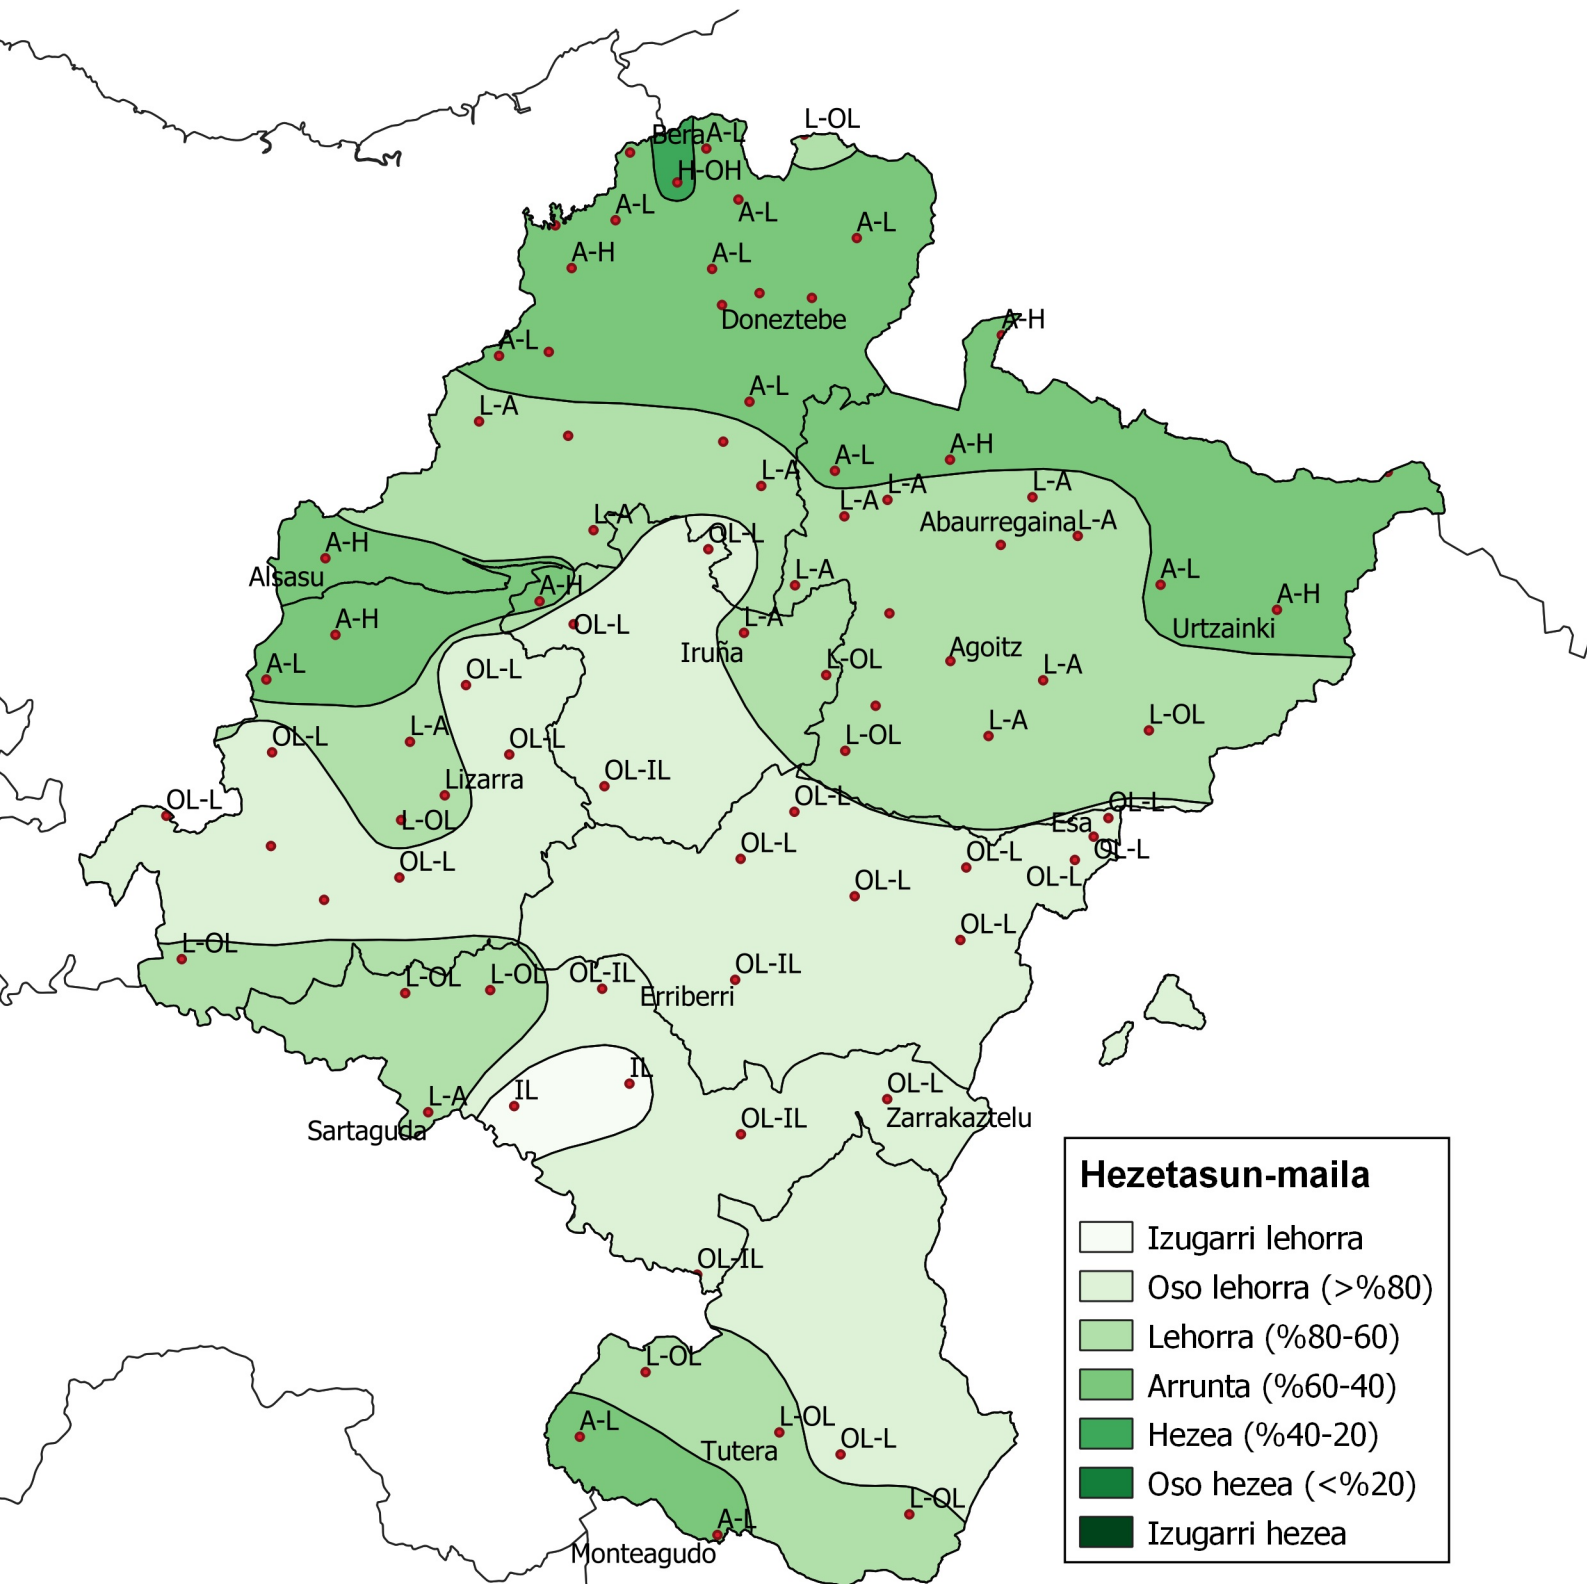

Prezipitazio matasunen azterketa. Udazkena 2020.

0 10 20 30 km

1:800000

**Nafarroako
Gobernua**