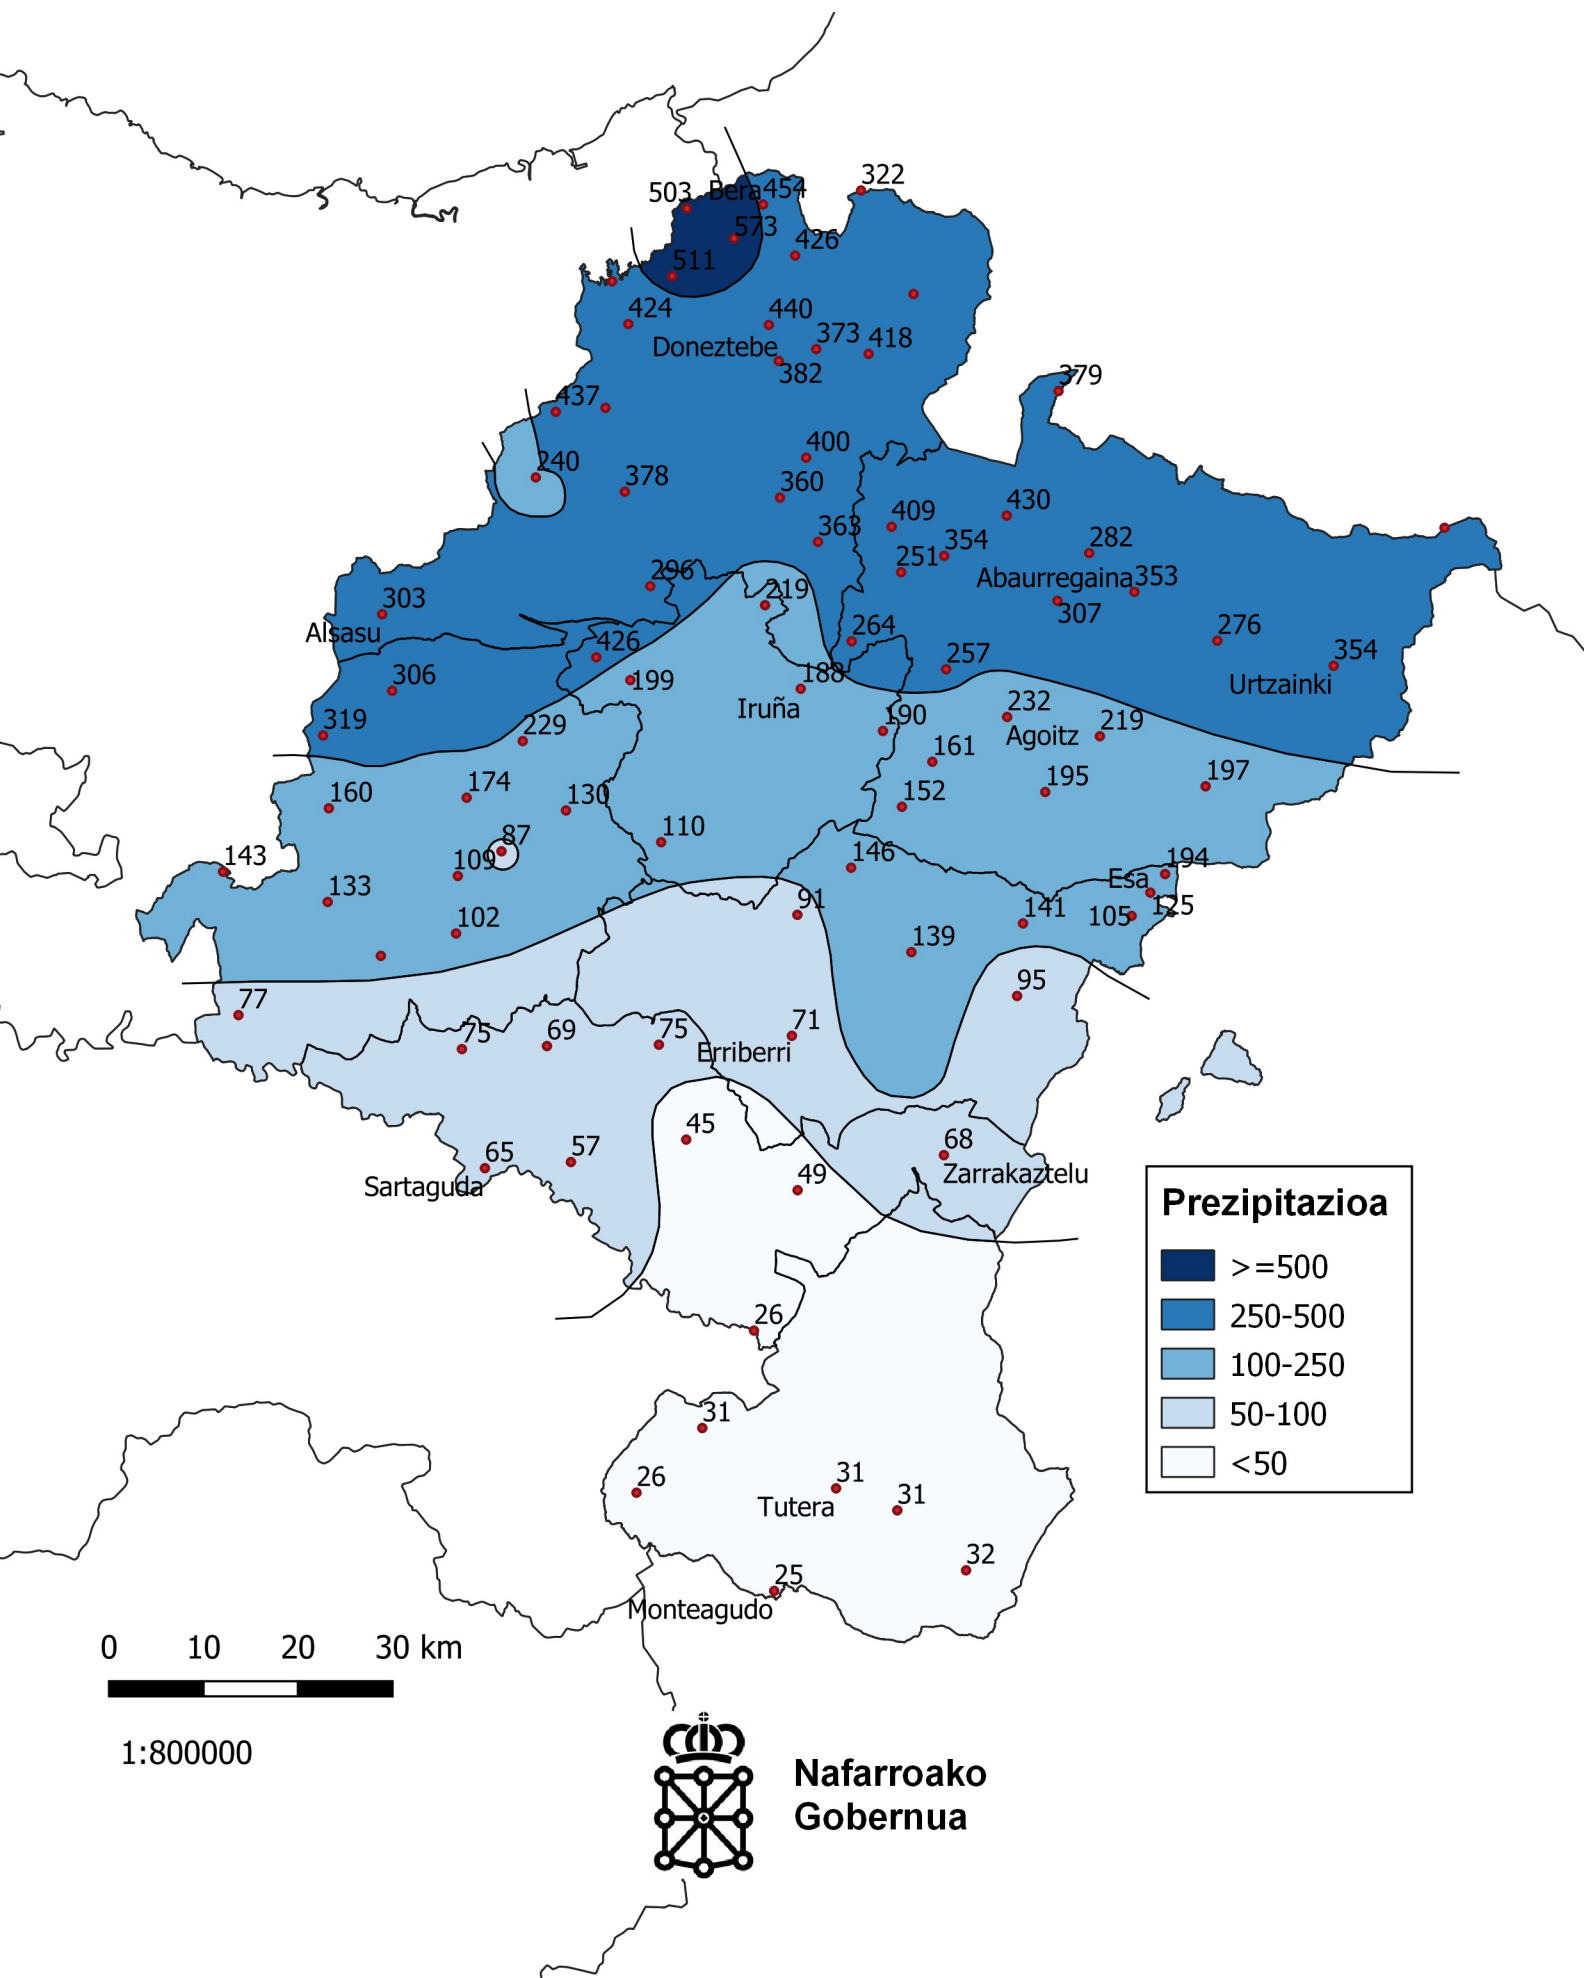

Prezipitazioa (mm-tan). Abendua 2020.

0 10 20 30 km

1:800000

Nafarroako Gobernua