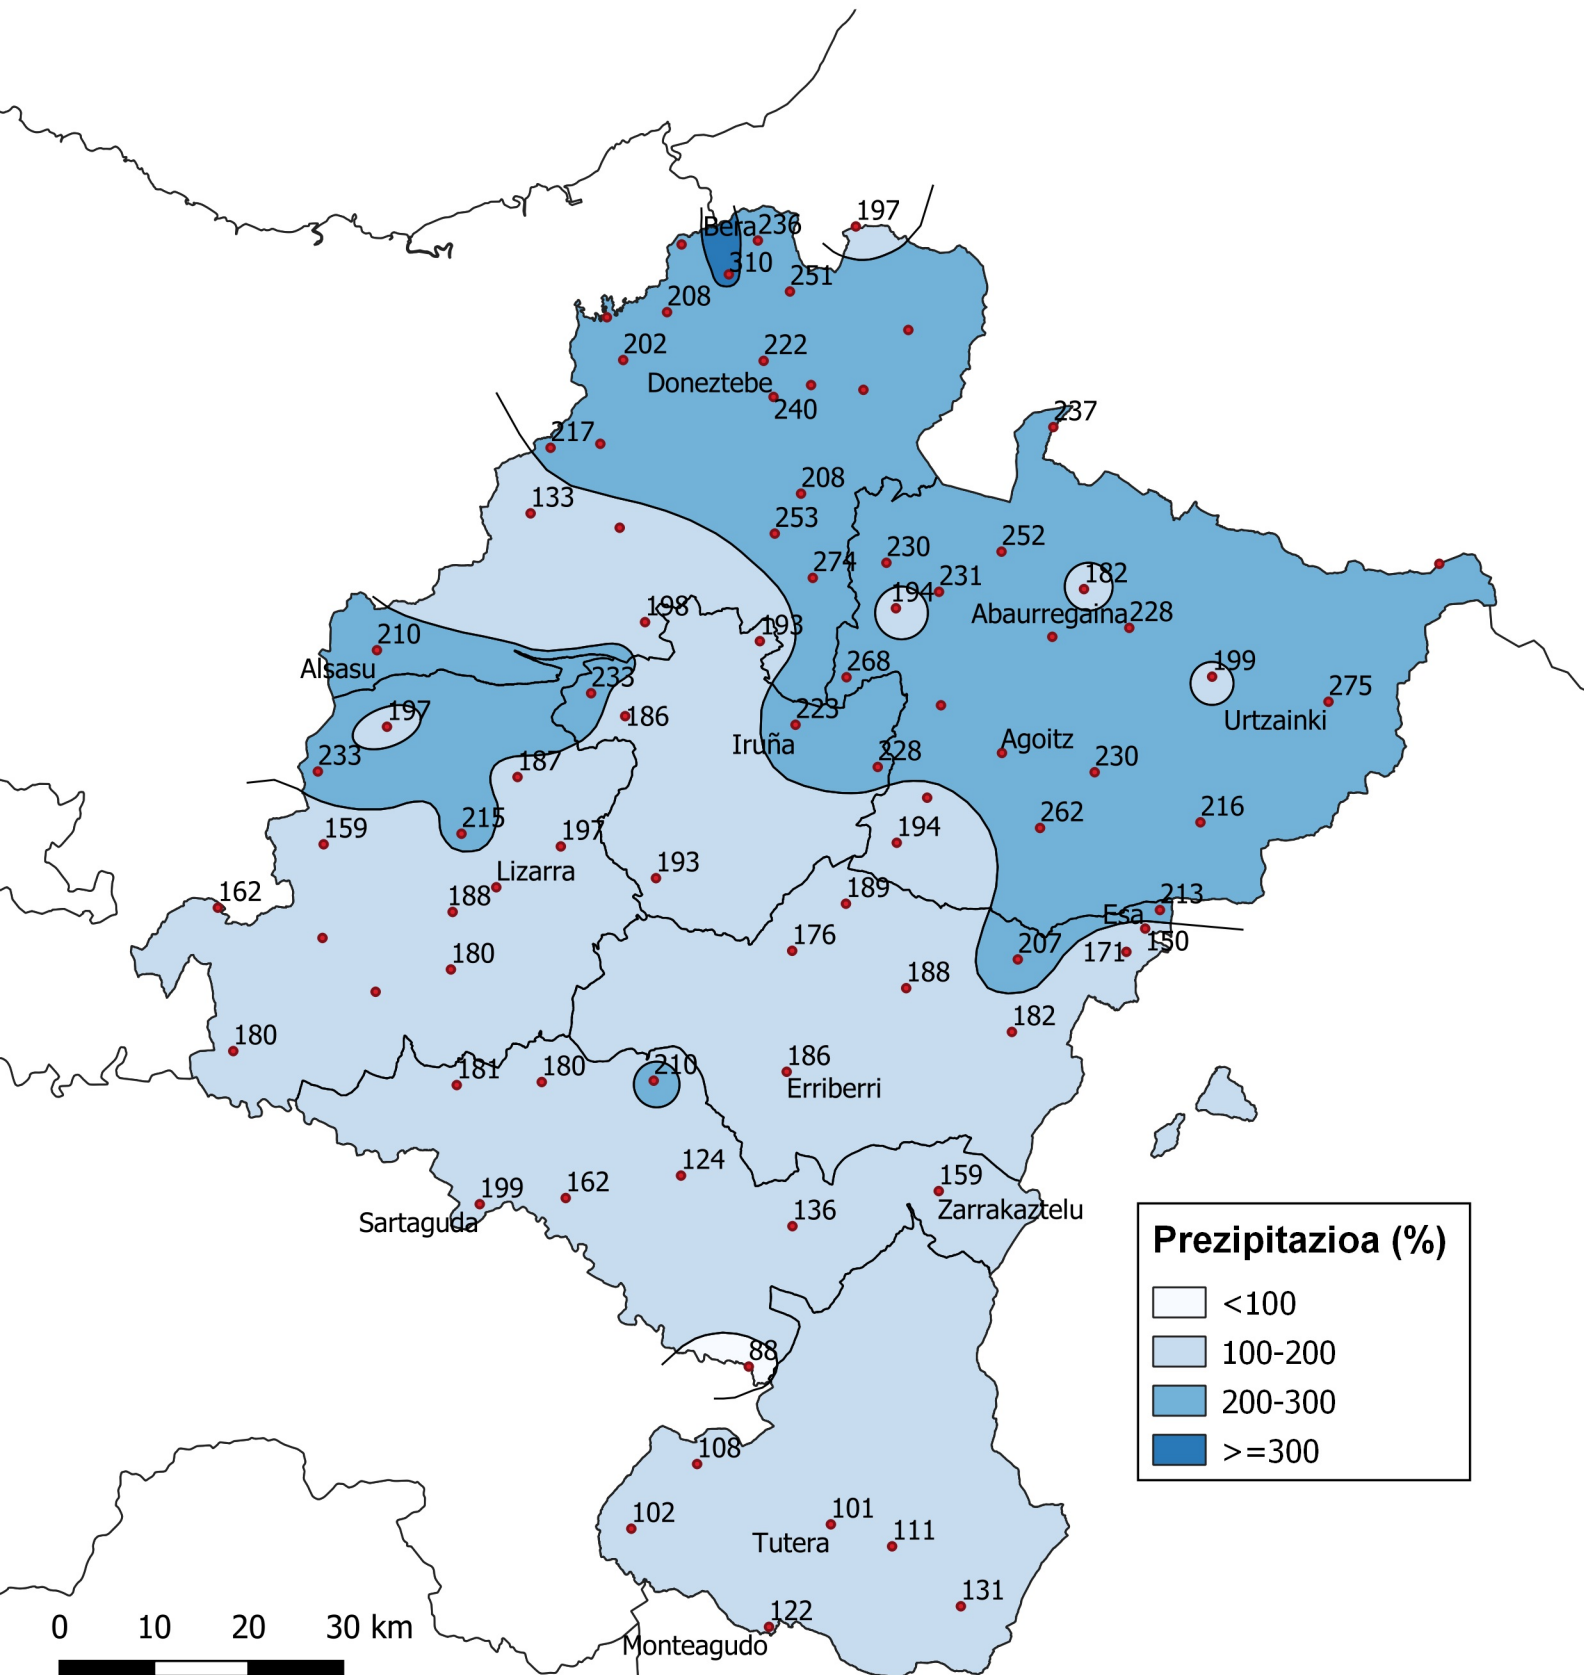

**Prezipitazioaren ehunekoa, batez besteko historikoarekin alderatuta.
Abendua 2020.**

1:800000