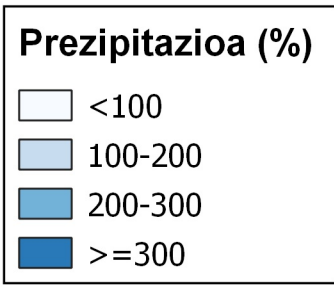

**Prezipitazioaren ehunekoa, batez besteko historikoarekin alderatuta.
Abendua 2020.**

1:800000