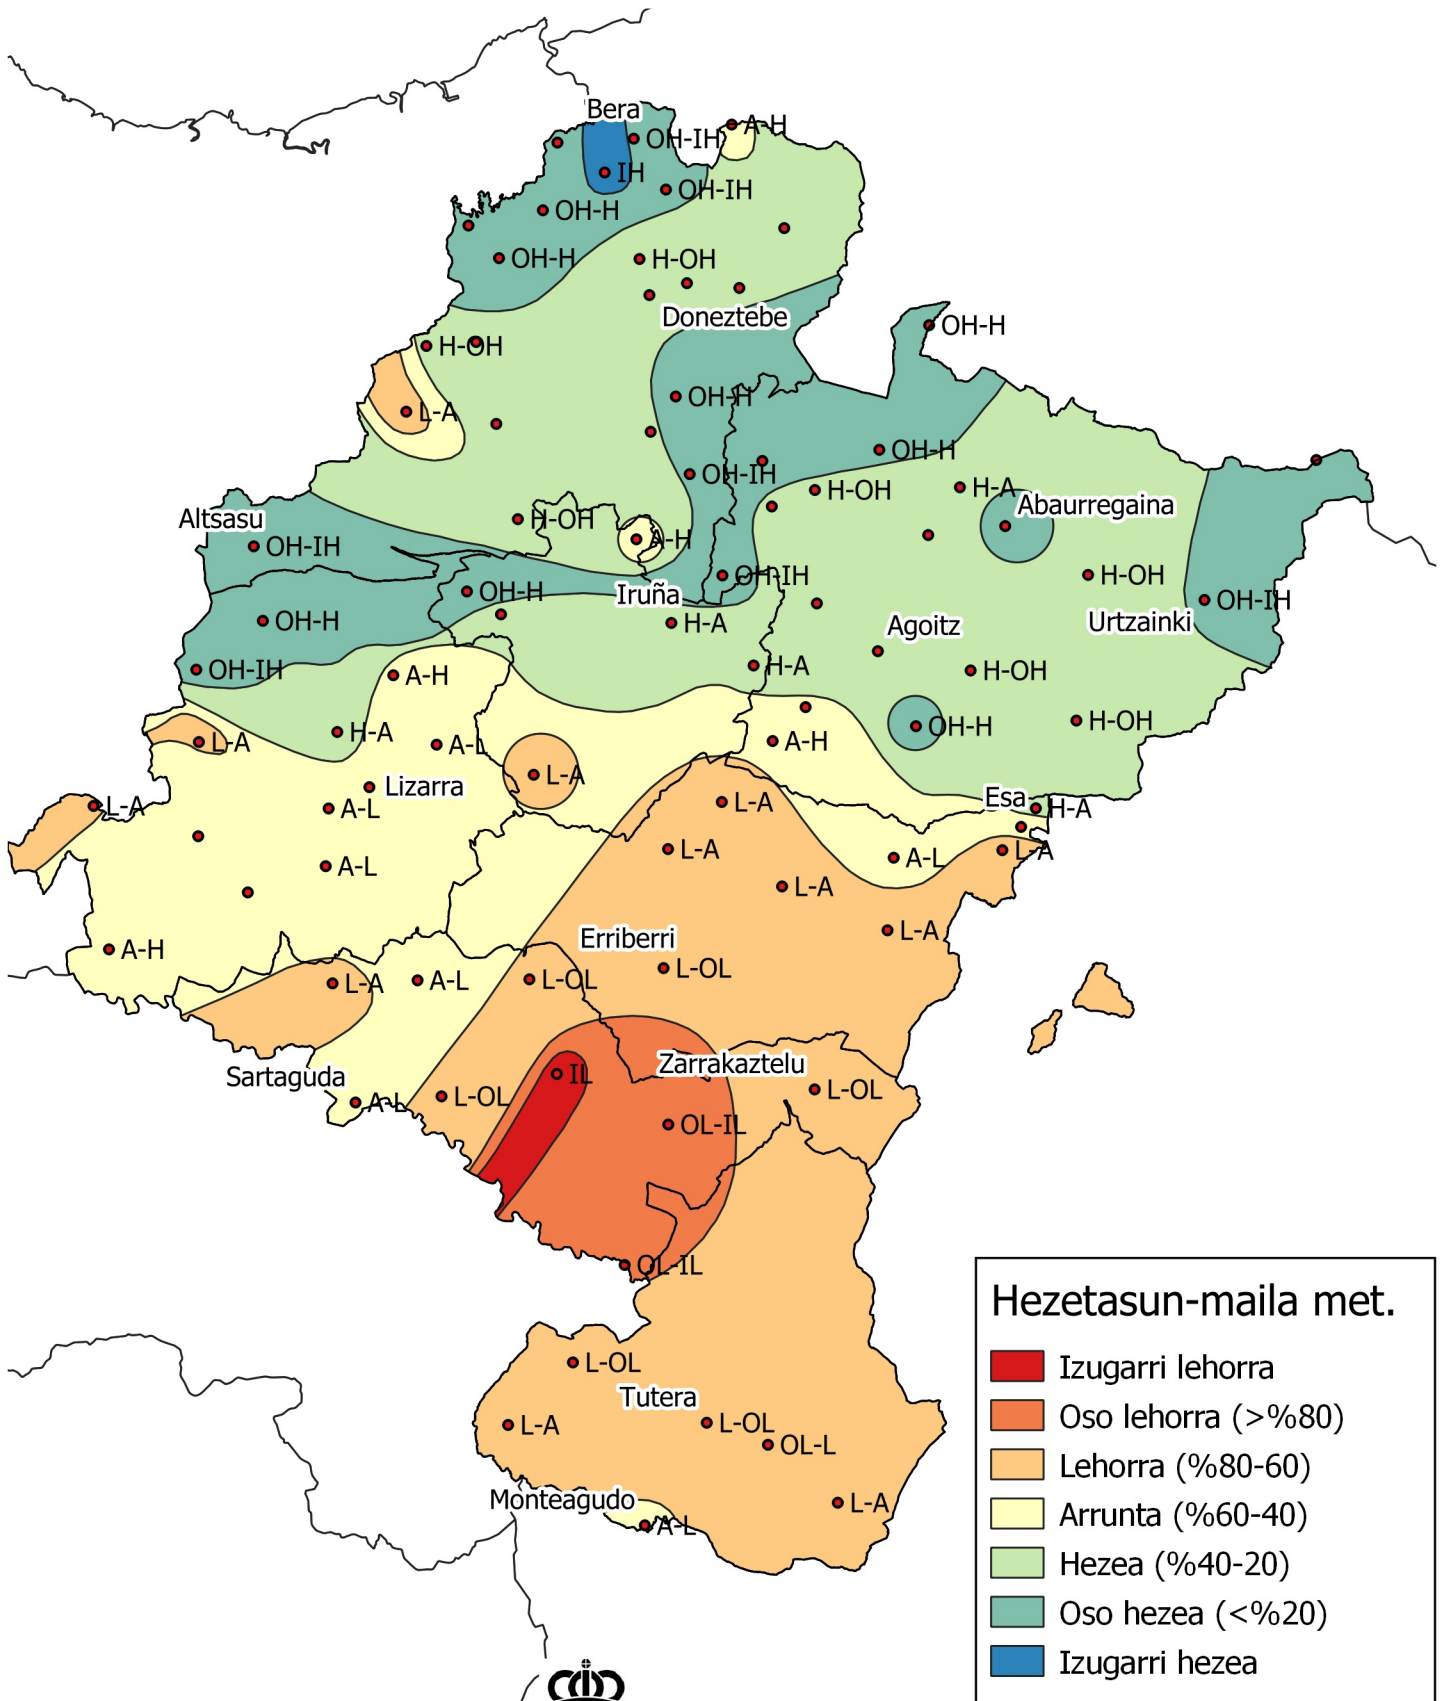

Metatutako prezipitazioaren maiztasunen azterketa.

Epea: 2020ko Irailaren 1etik 2020ko Abenduaren 31ra.

0 10 20 30 km

 1:800000

Hezetasun-maila met.

- Izugarri lehorra
- Oso lehorra (>%80)
- Lehorra (%80-60)
- Arrunta (%60-40)
- Hezea (%40-20)
- Oso hezea (<%20)
- Izugarri hezea