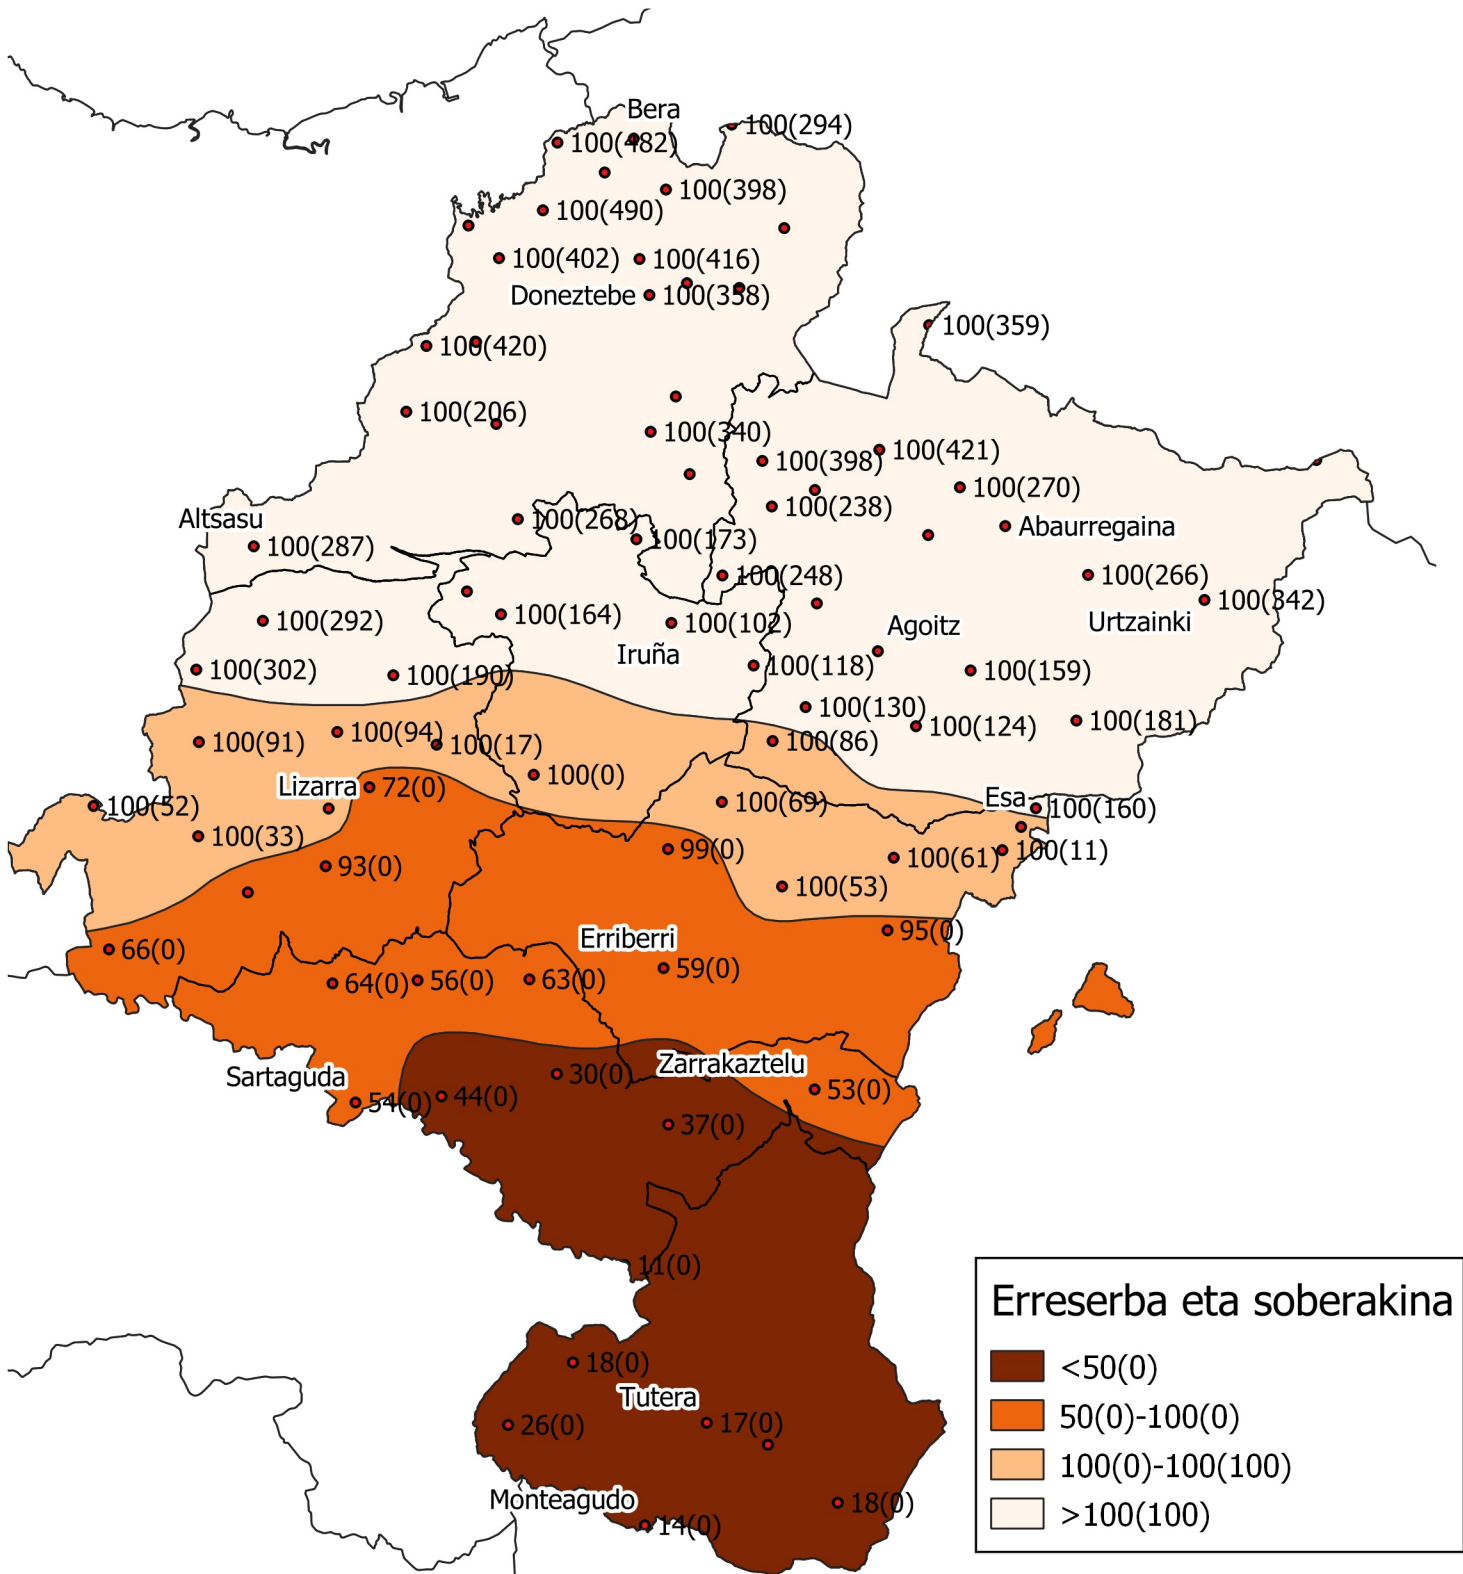

# Lurzoruko ur erreserba eta soberakina (mm-tan) 2020ko Abenduaren bukaeran

0 10 20 30 km

1:800000

Nafarroako  
Gobernua