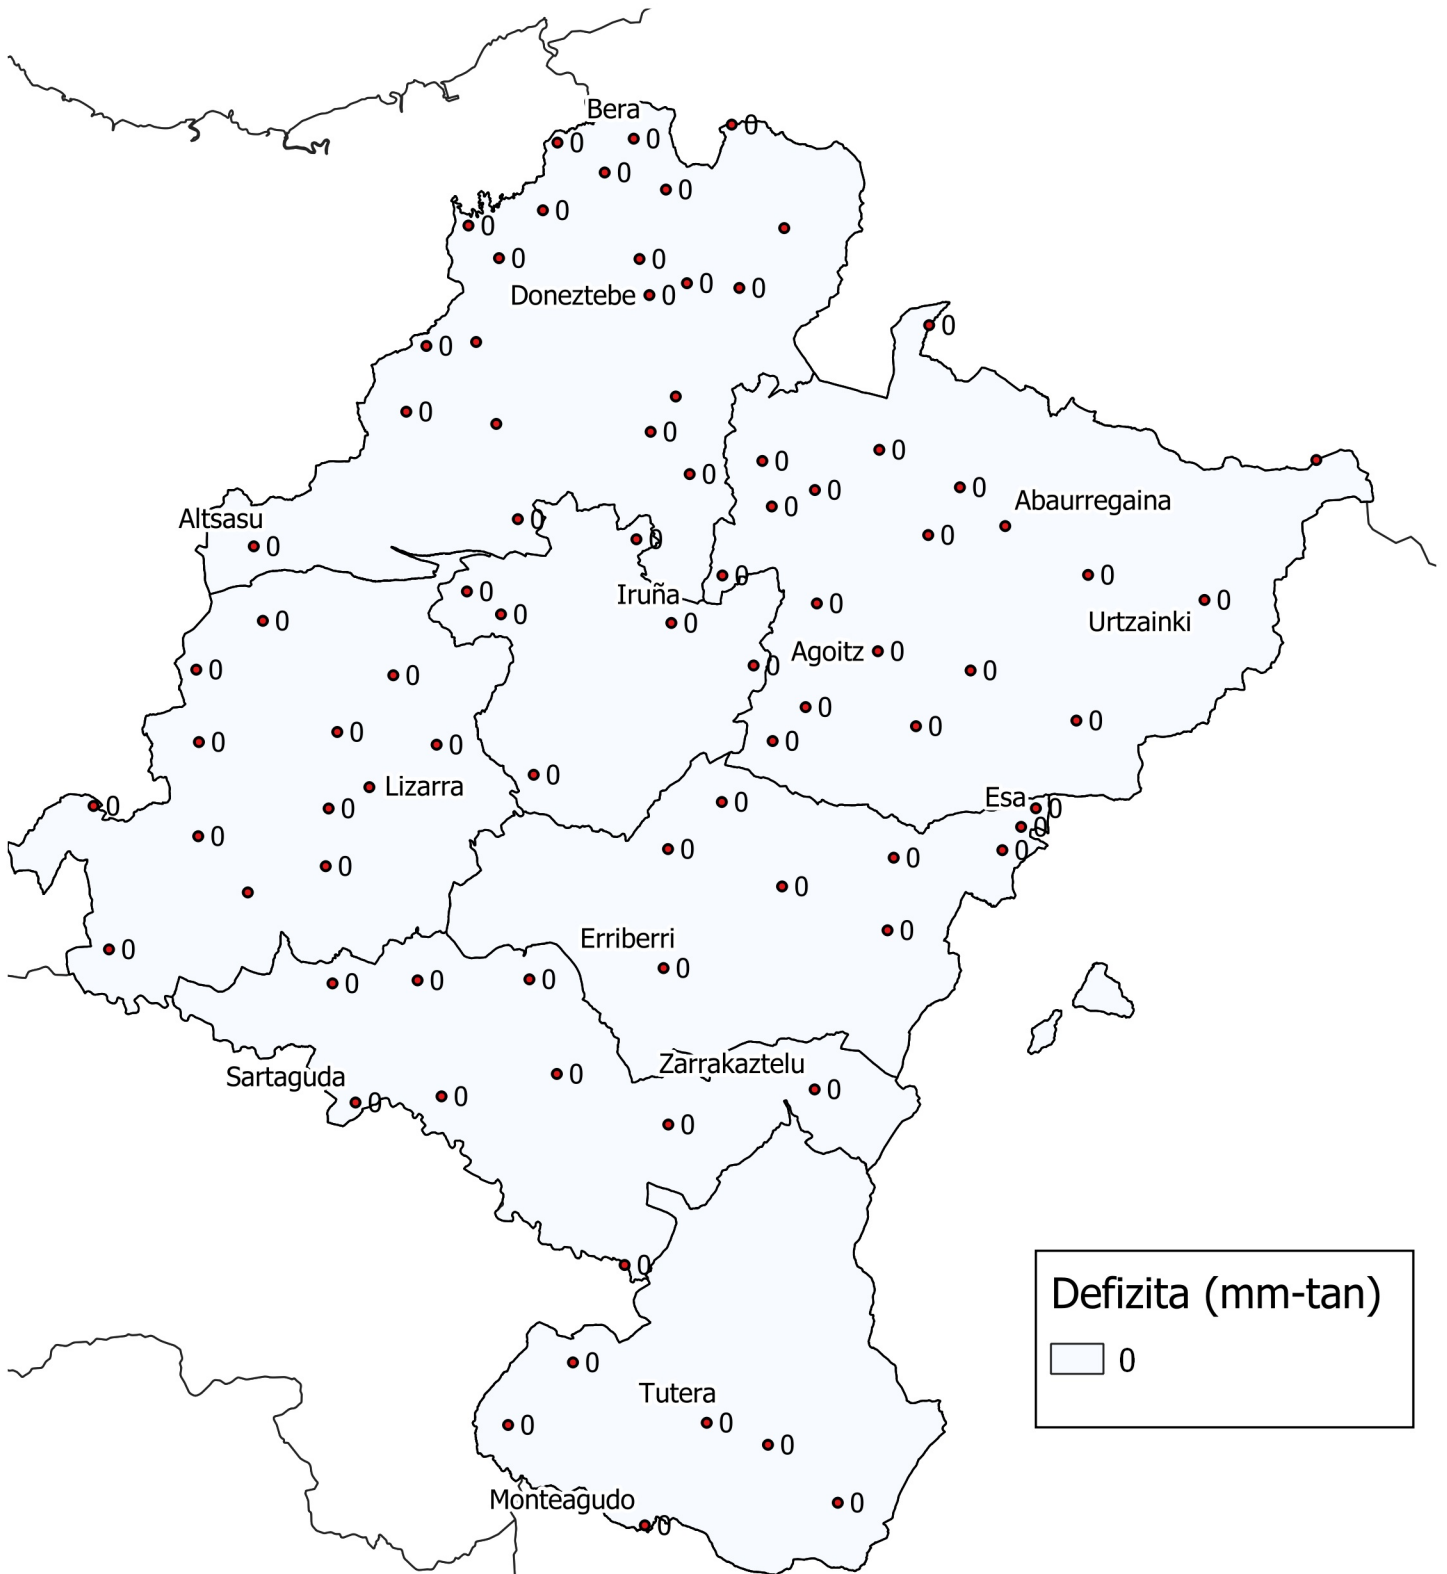

Defizita (mm-tan). Abendua 2020

0 10 20 30 km

1:800000

Nafarroako
Gobernua