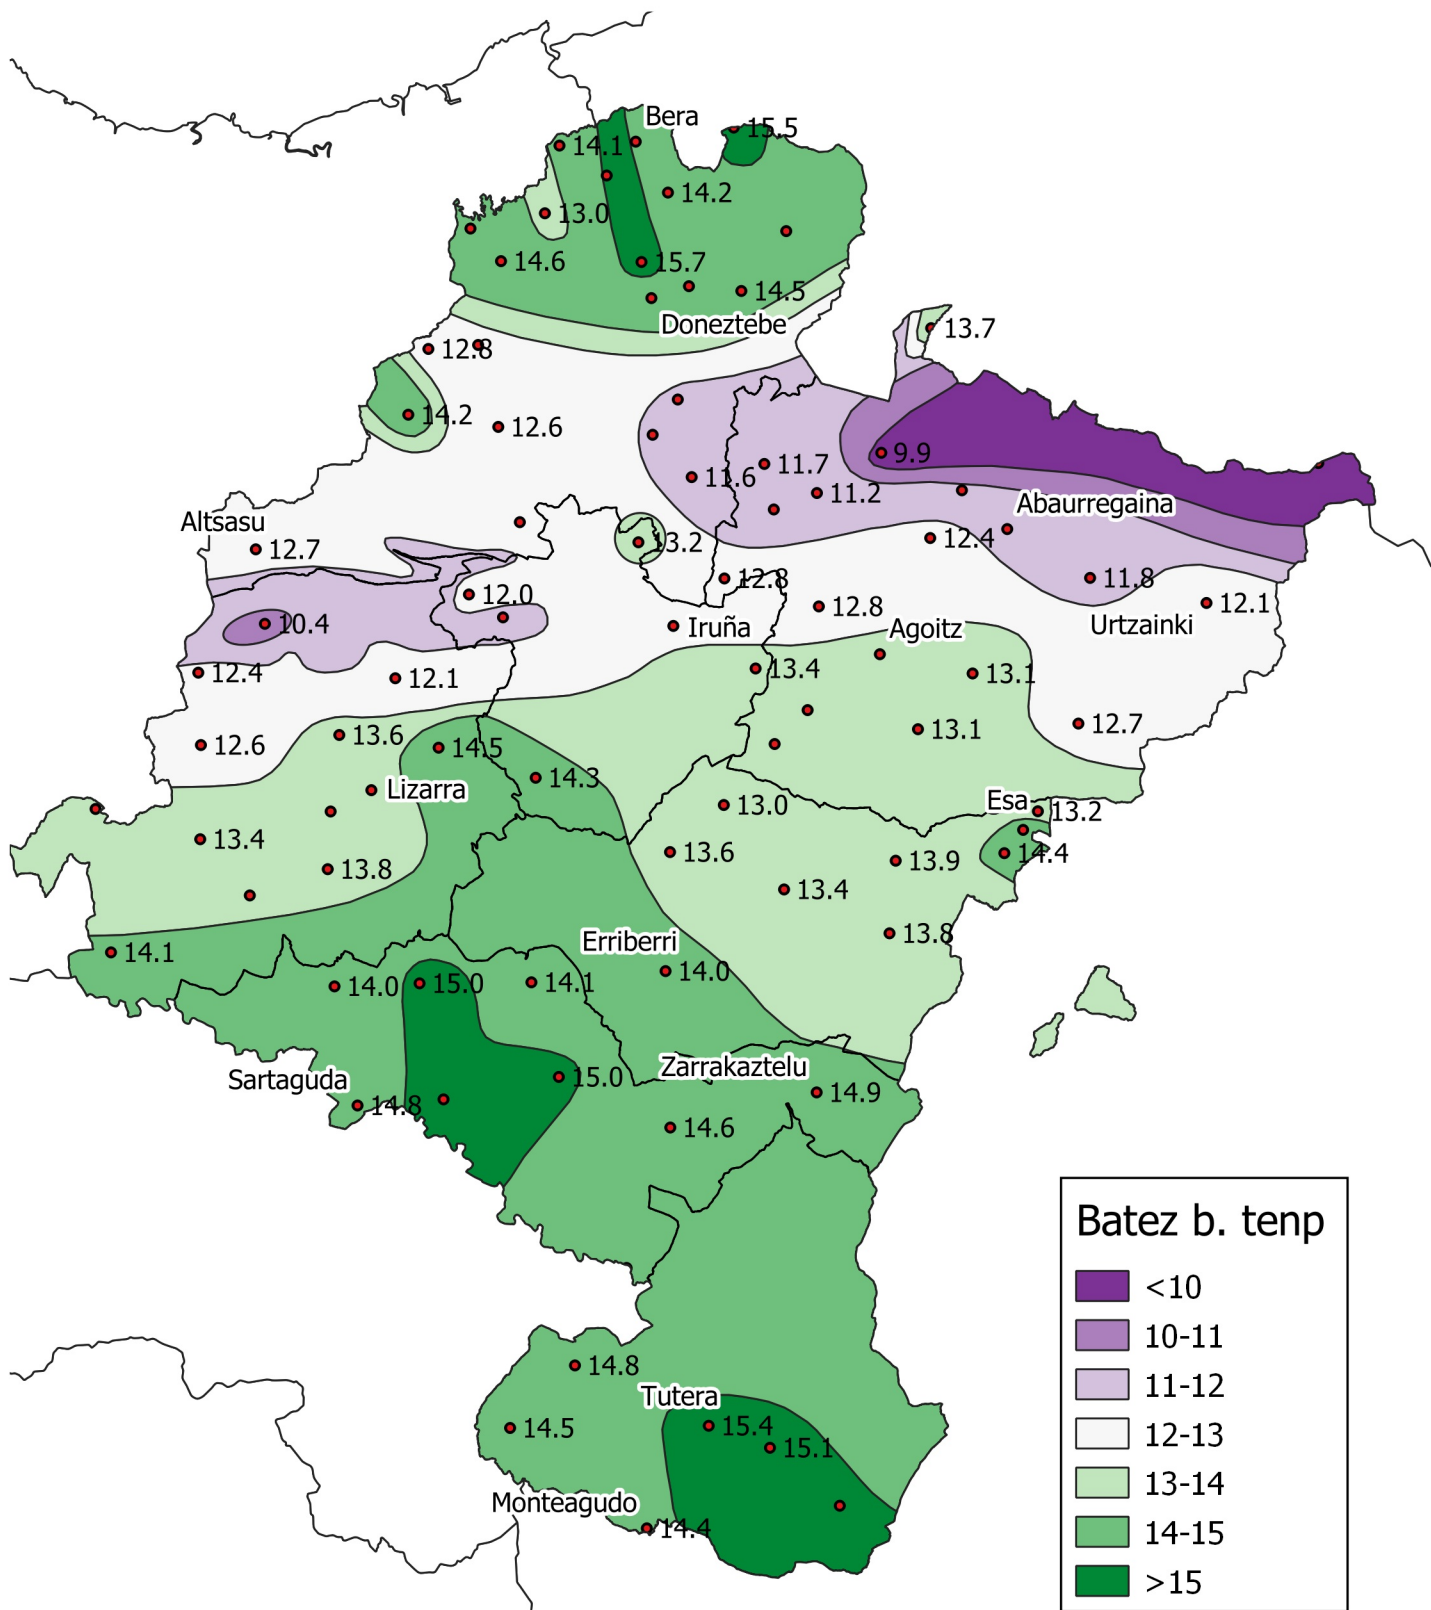

Batez besteko temperatura (°C). 2020 urtea

0 10 20 30 km

1:800000

Nafarroako
Gobernua