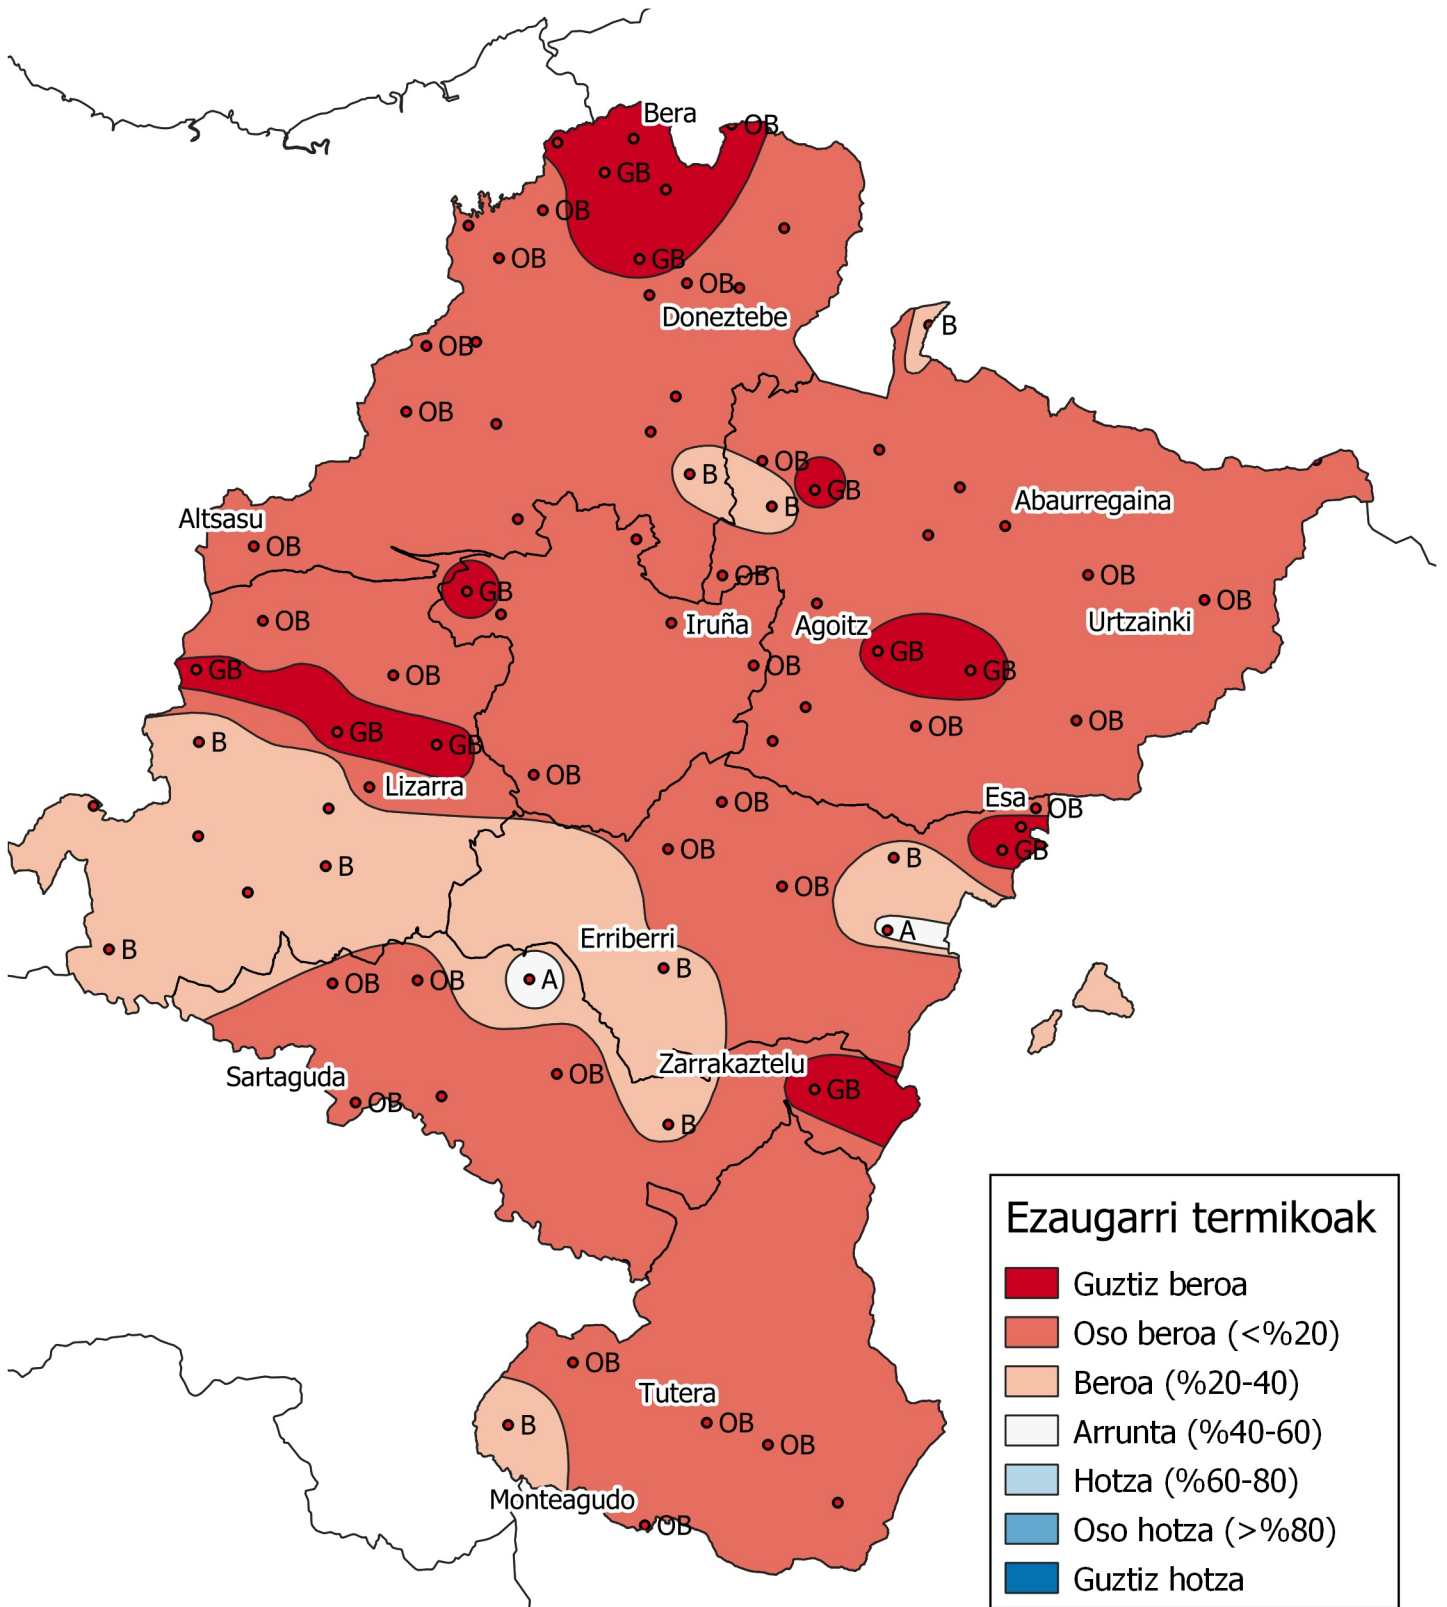

Tenperatura maiztasunen azterketa. 2020 urtea

0 10 20 30 km
1:800000

Nafarroako
Gobernua