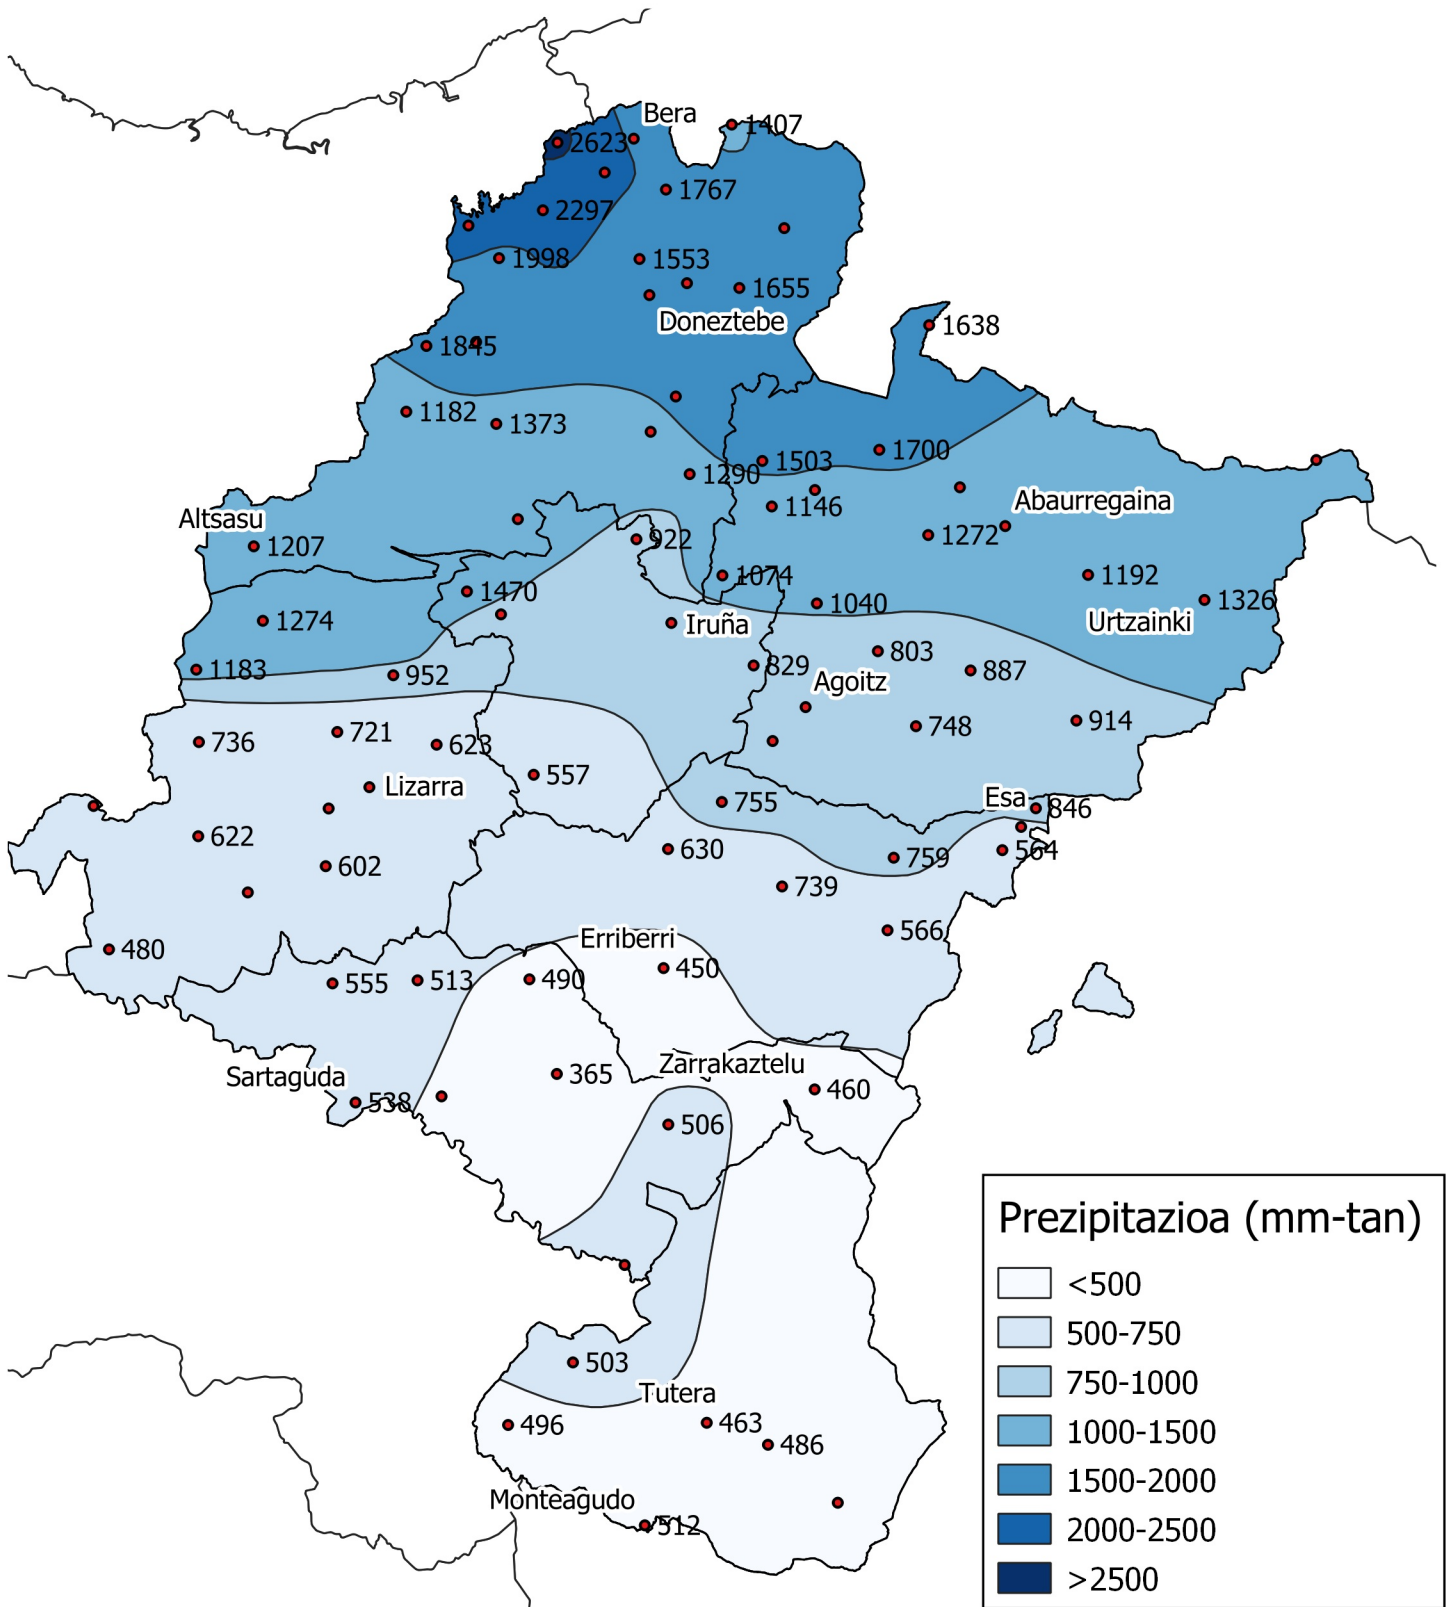

Prezipitazioa (mm-tan). 2020 urtea

0 10 20 30 km

1:800000

Nafarroako
Gobernua