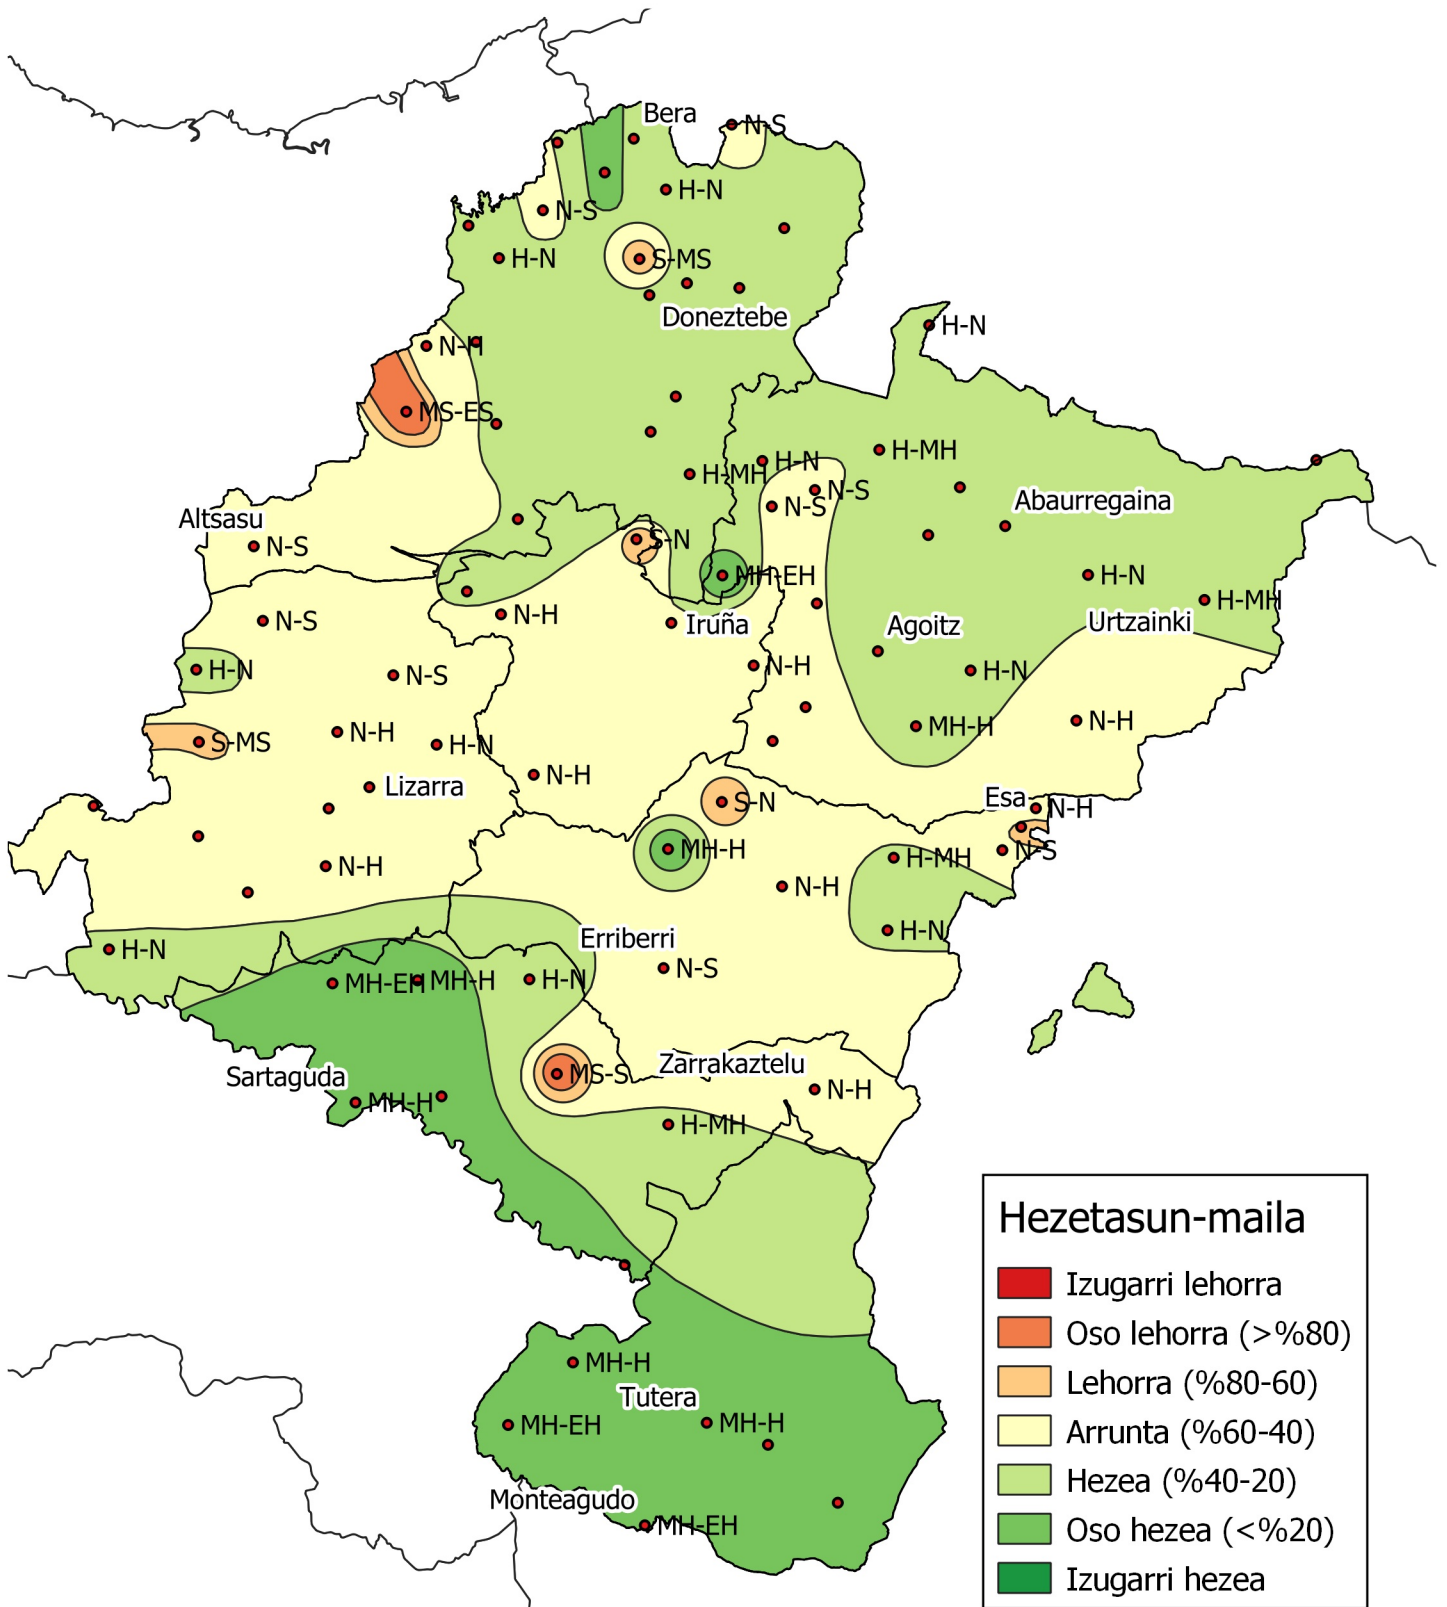

Prezipitazio maiztasunen azterketa. 2020 urtea

0 10 20 30 km

1:800000

Nafarroako
Gobernua