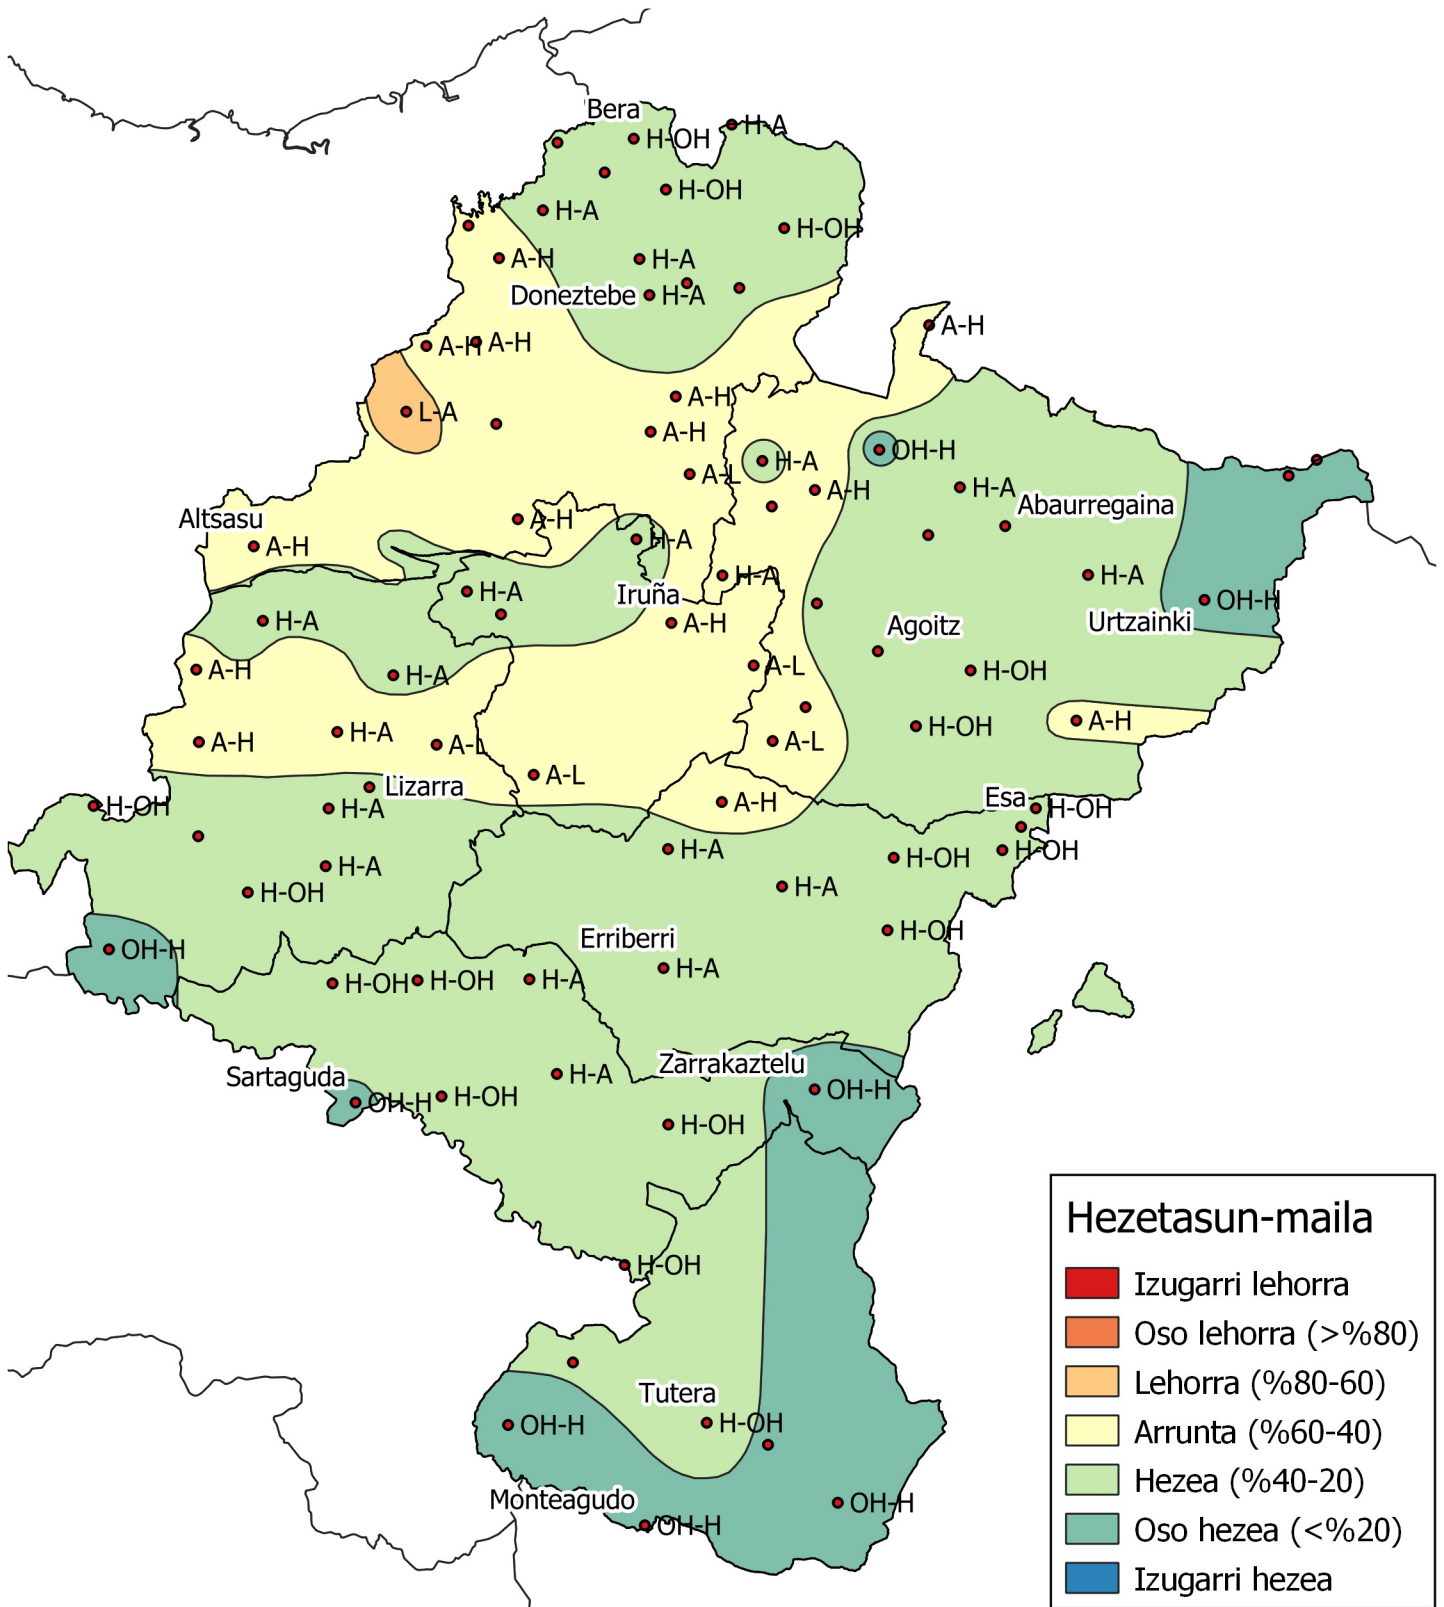

Prezipitazio maiztasunen azterketa. Urtarrila 2021

Hezetasun-maila

- Izugarri lehorra
- Oso lehorra (>%80)
- Lehorra (%80-60)
- Arrunta (%60-40)
- Hezea (%40-20)
- Oso hezea (<%20)
- Izugarri hezea

0 10 20 30 km

 1:800000