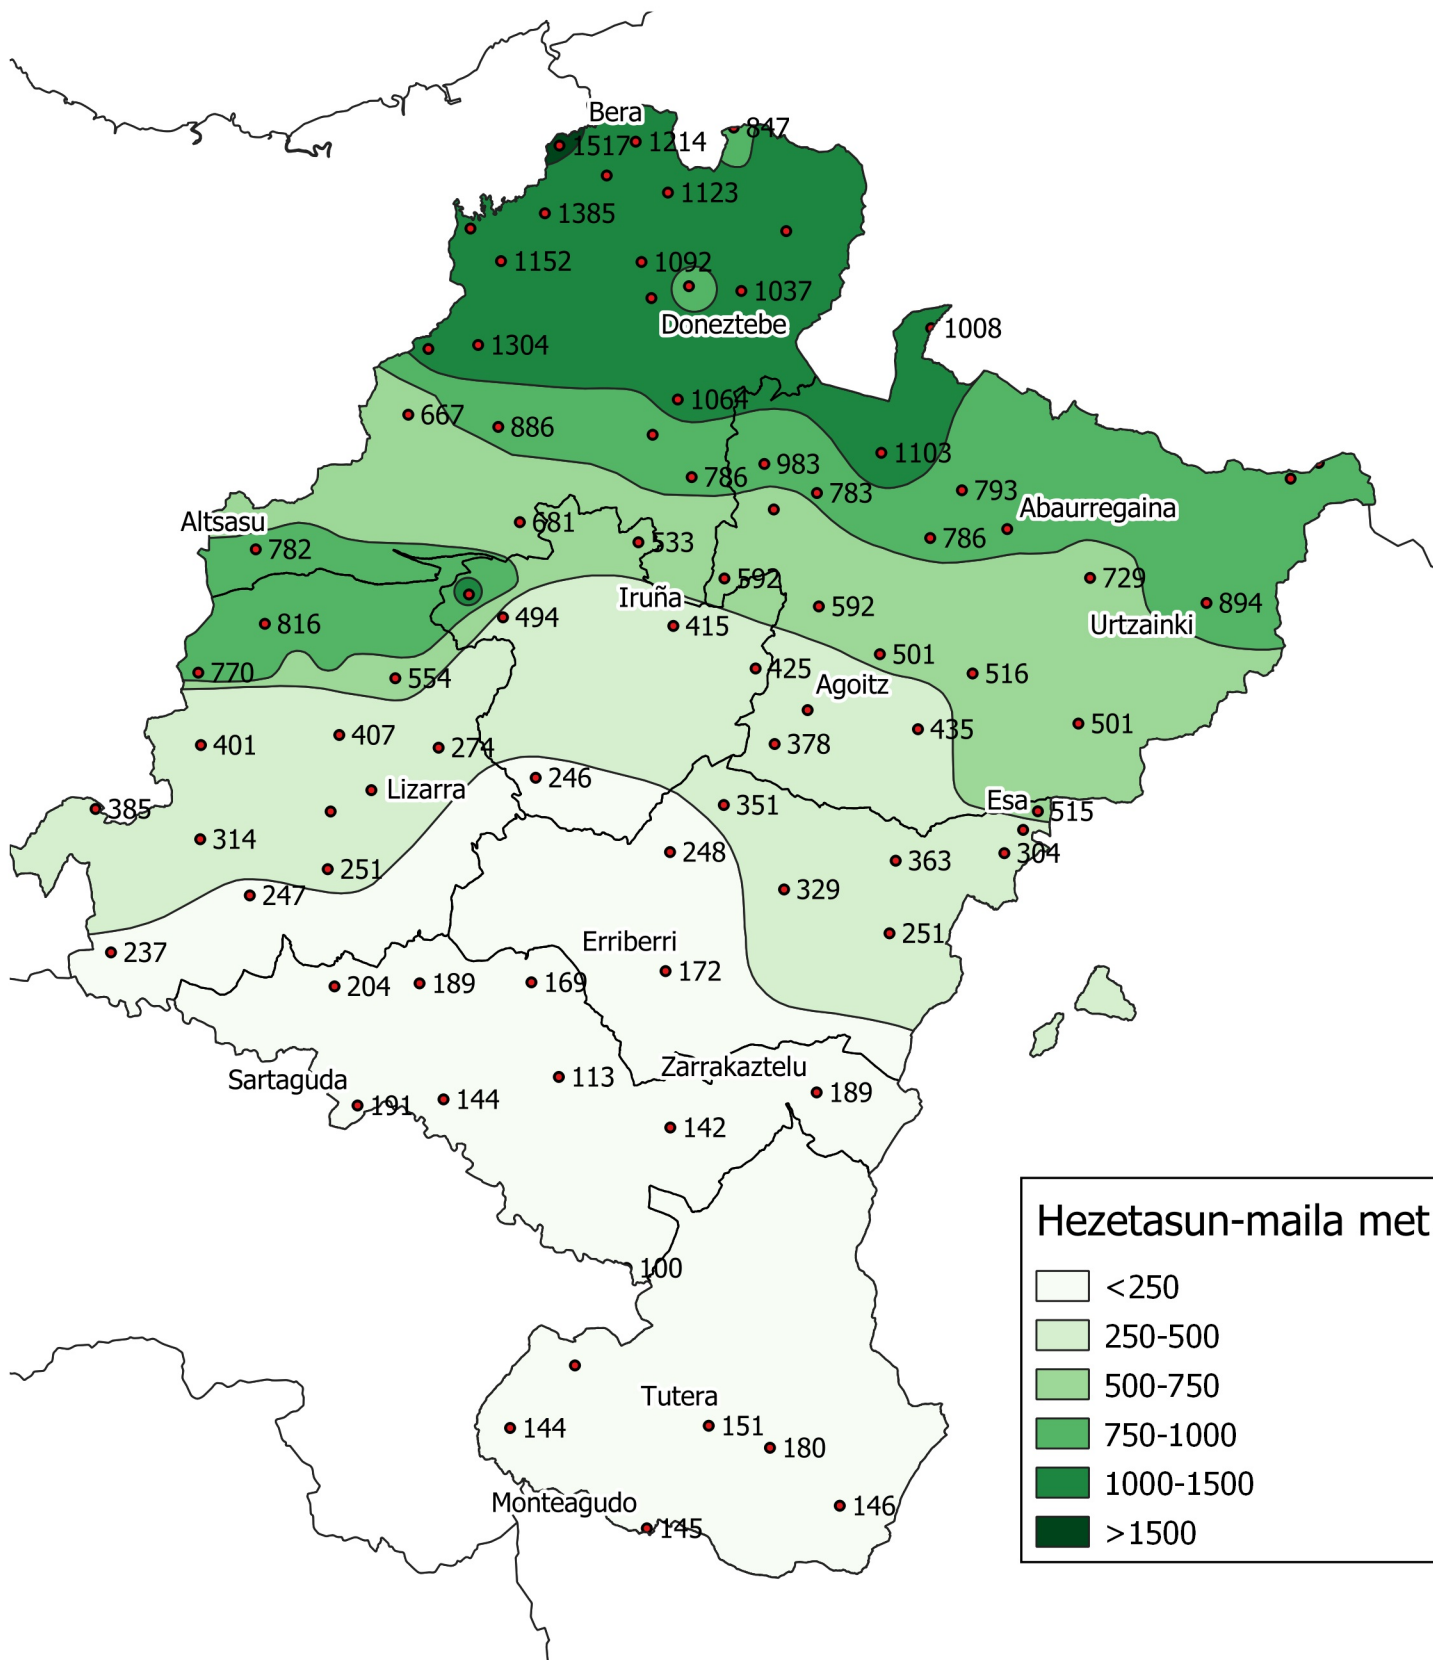

Metatutako prezipitazioaren azterketa.

Epea: 2020ko Irailaren 1etik 2021 Urtarrilaren 31ra.

0 10 20 30 km

1:800000

Nafarroako
Gobernua