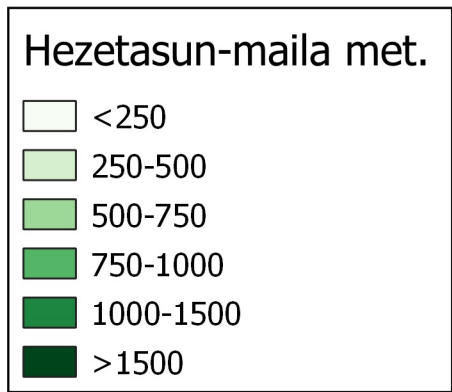

Metatutako prezipitazioaren azterketa.

Epea: 2020ko Irailaren 1etik 2021 Urtarrilaren 31ra.

0 10 20 30 km

1:800000

Nafarroako
Gobernua