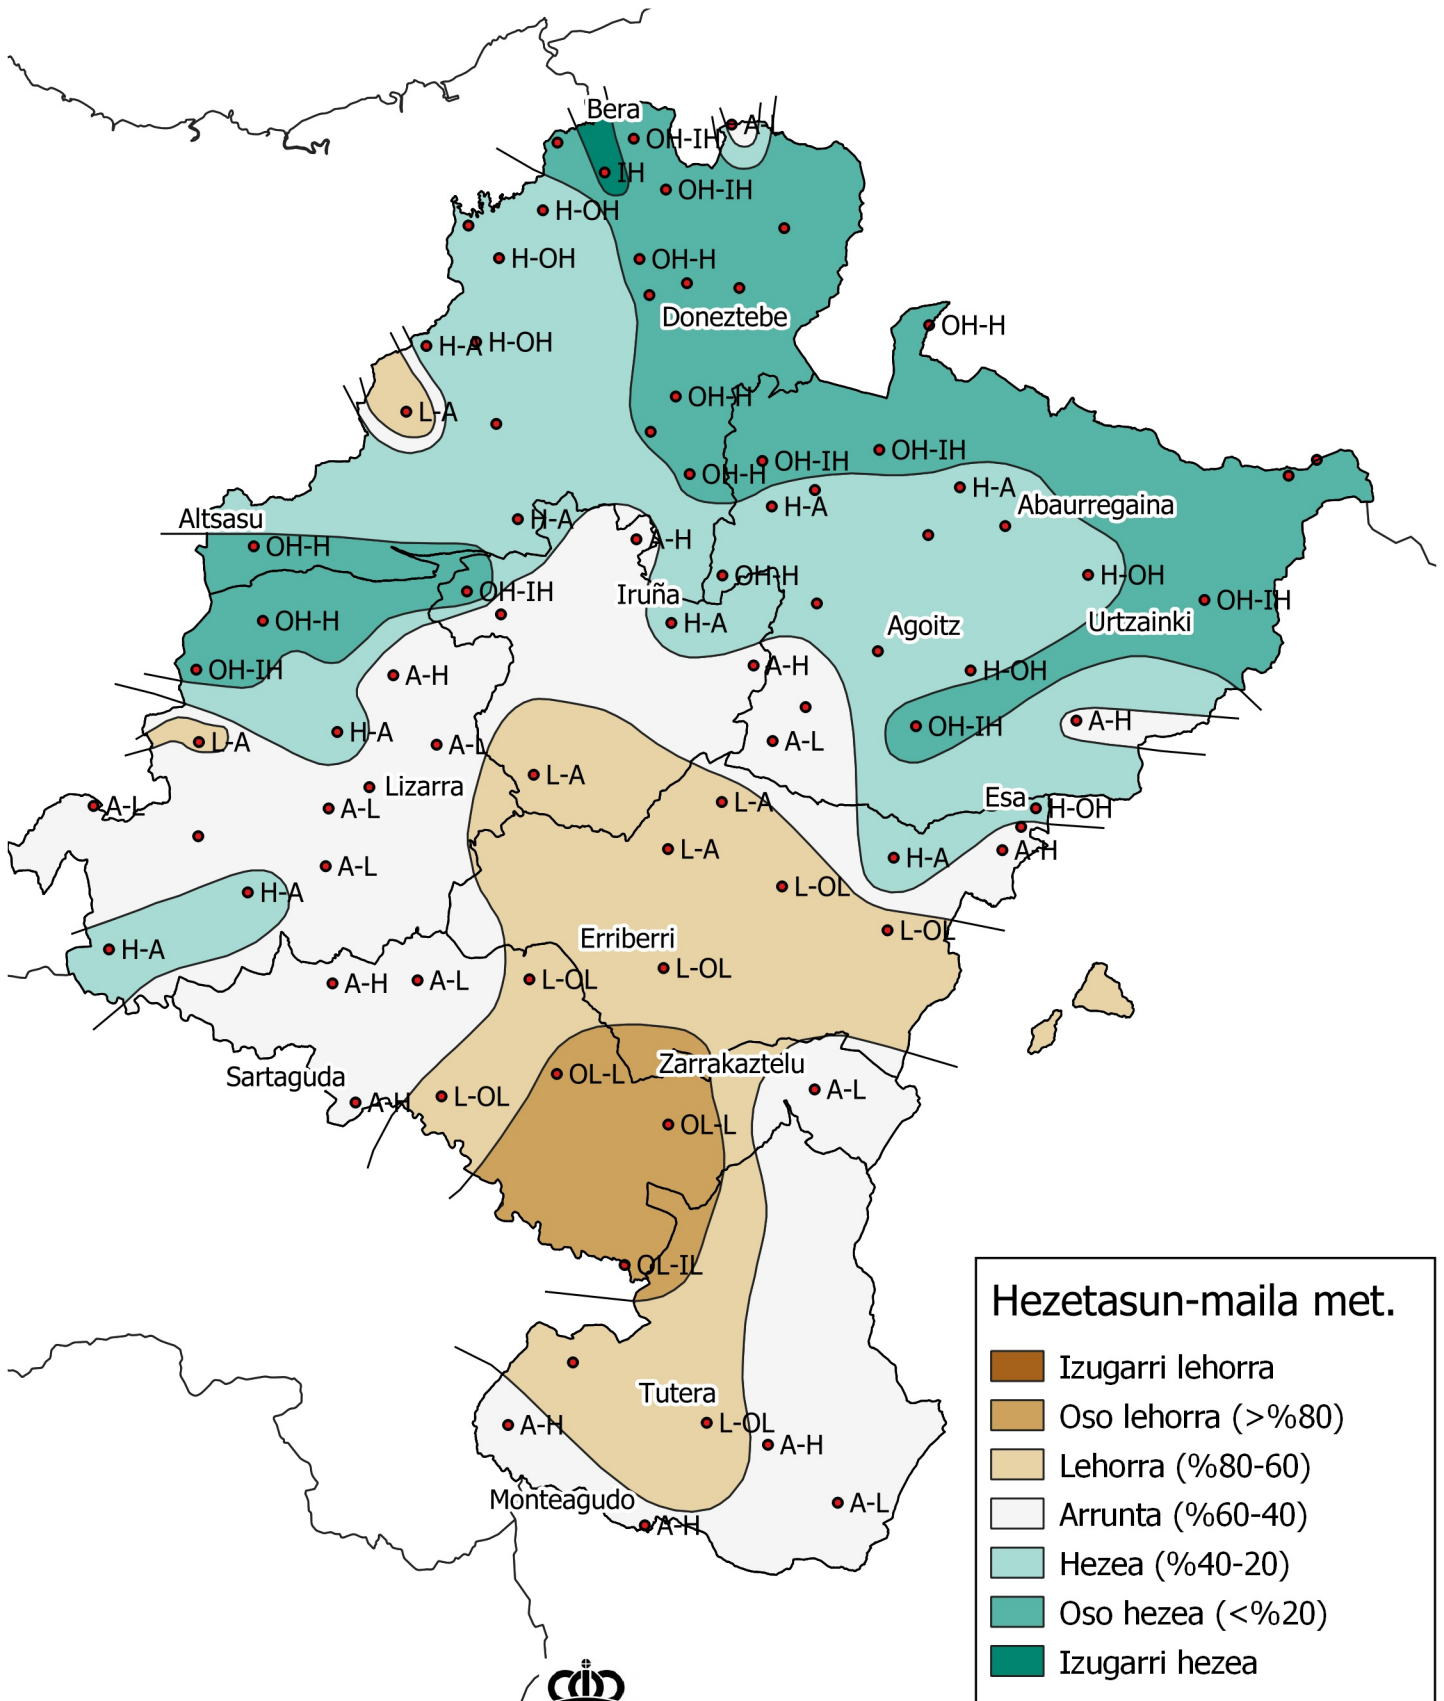

Metatutako prezipitazioaren maiztasunen azterketa.

Epea: 2020ko Irailaren 1etik 2021eko Urtarrilaren 31ra.

0 10 20 30 km

 1:800000

Hezetasun-maila met.

-  Izugarri lehorra
-  Oso lehorra (>%80)
-  Lehorra (%80-60)
-  Arrunta (%60-40)
-  Hezea (%40-20)
-  Oso hezea (<%20)
-  Izugarri hezea