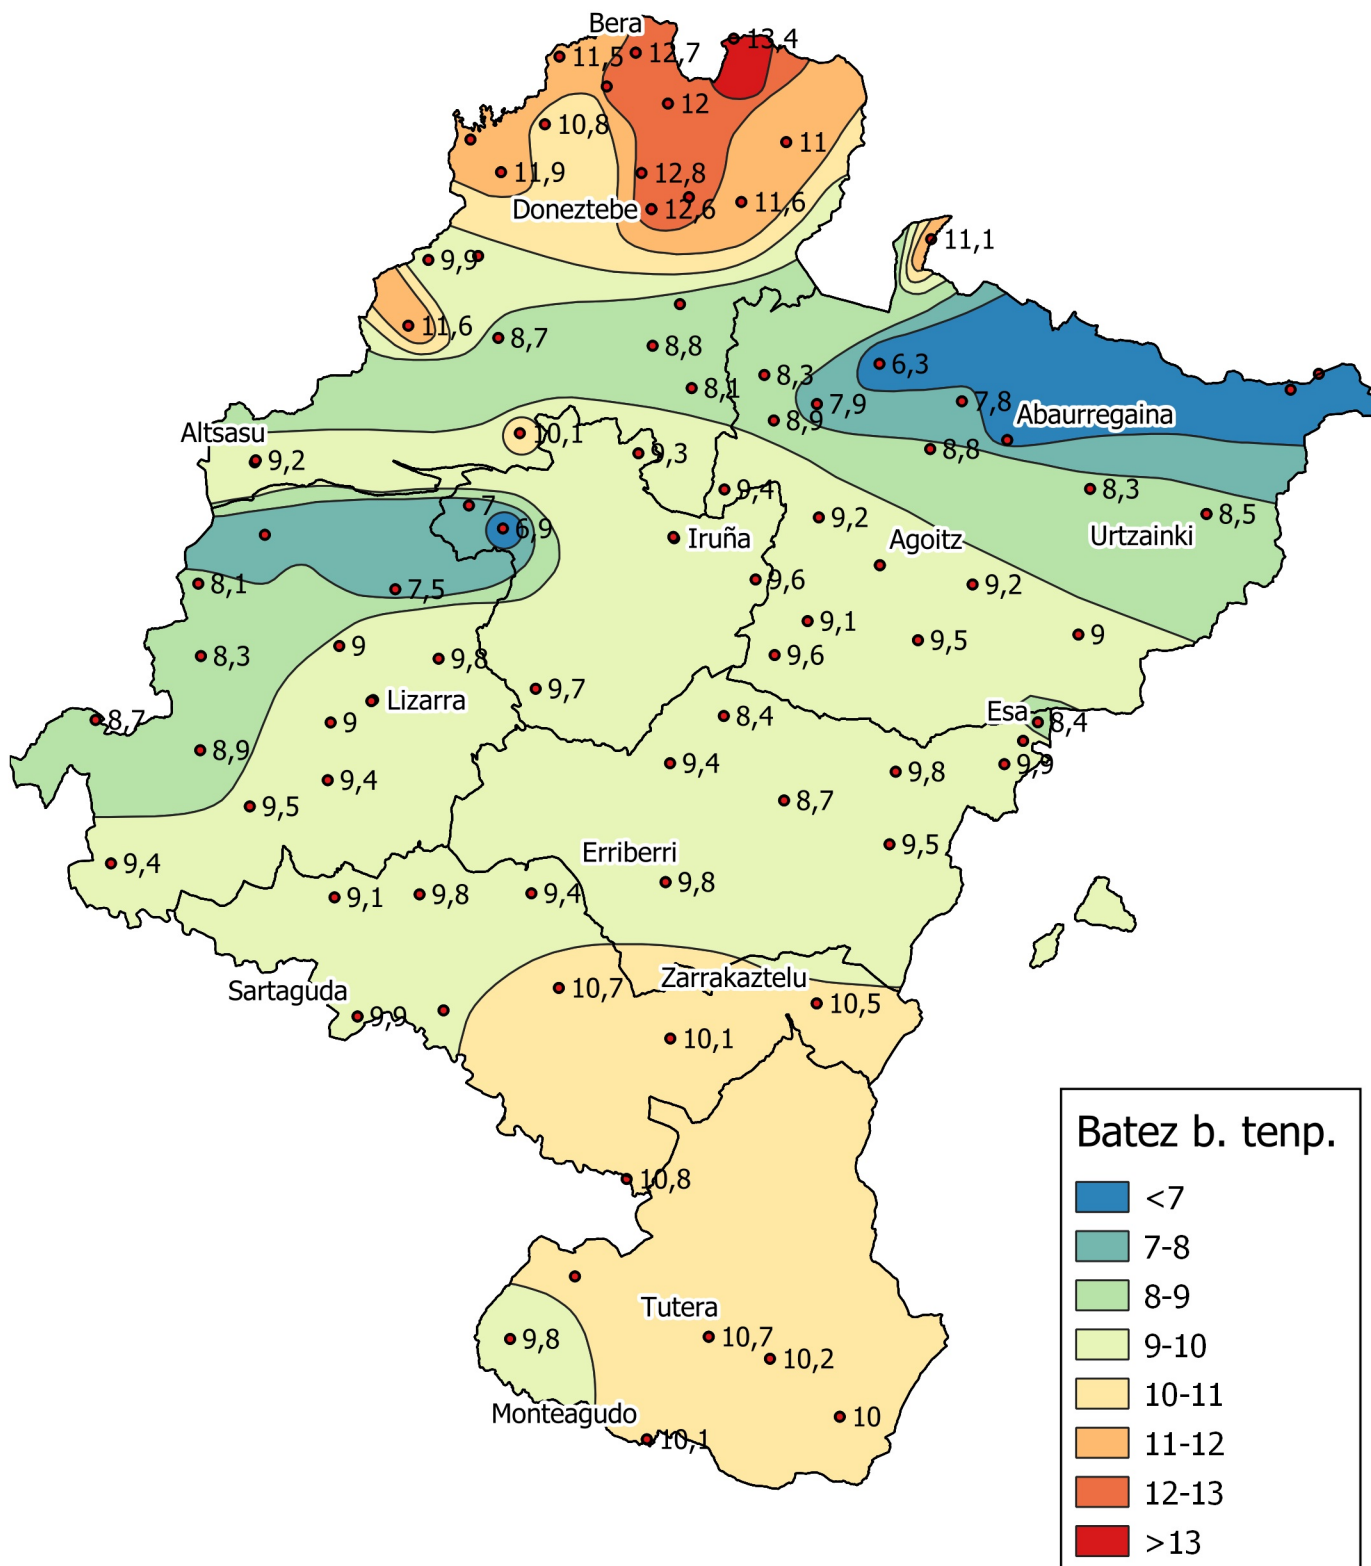

Batez besteko temperatura (°C). Otsaila 2021

0 10 20 30 km

1:800000

Nafarroako
Gobernua