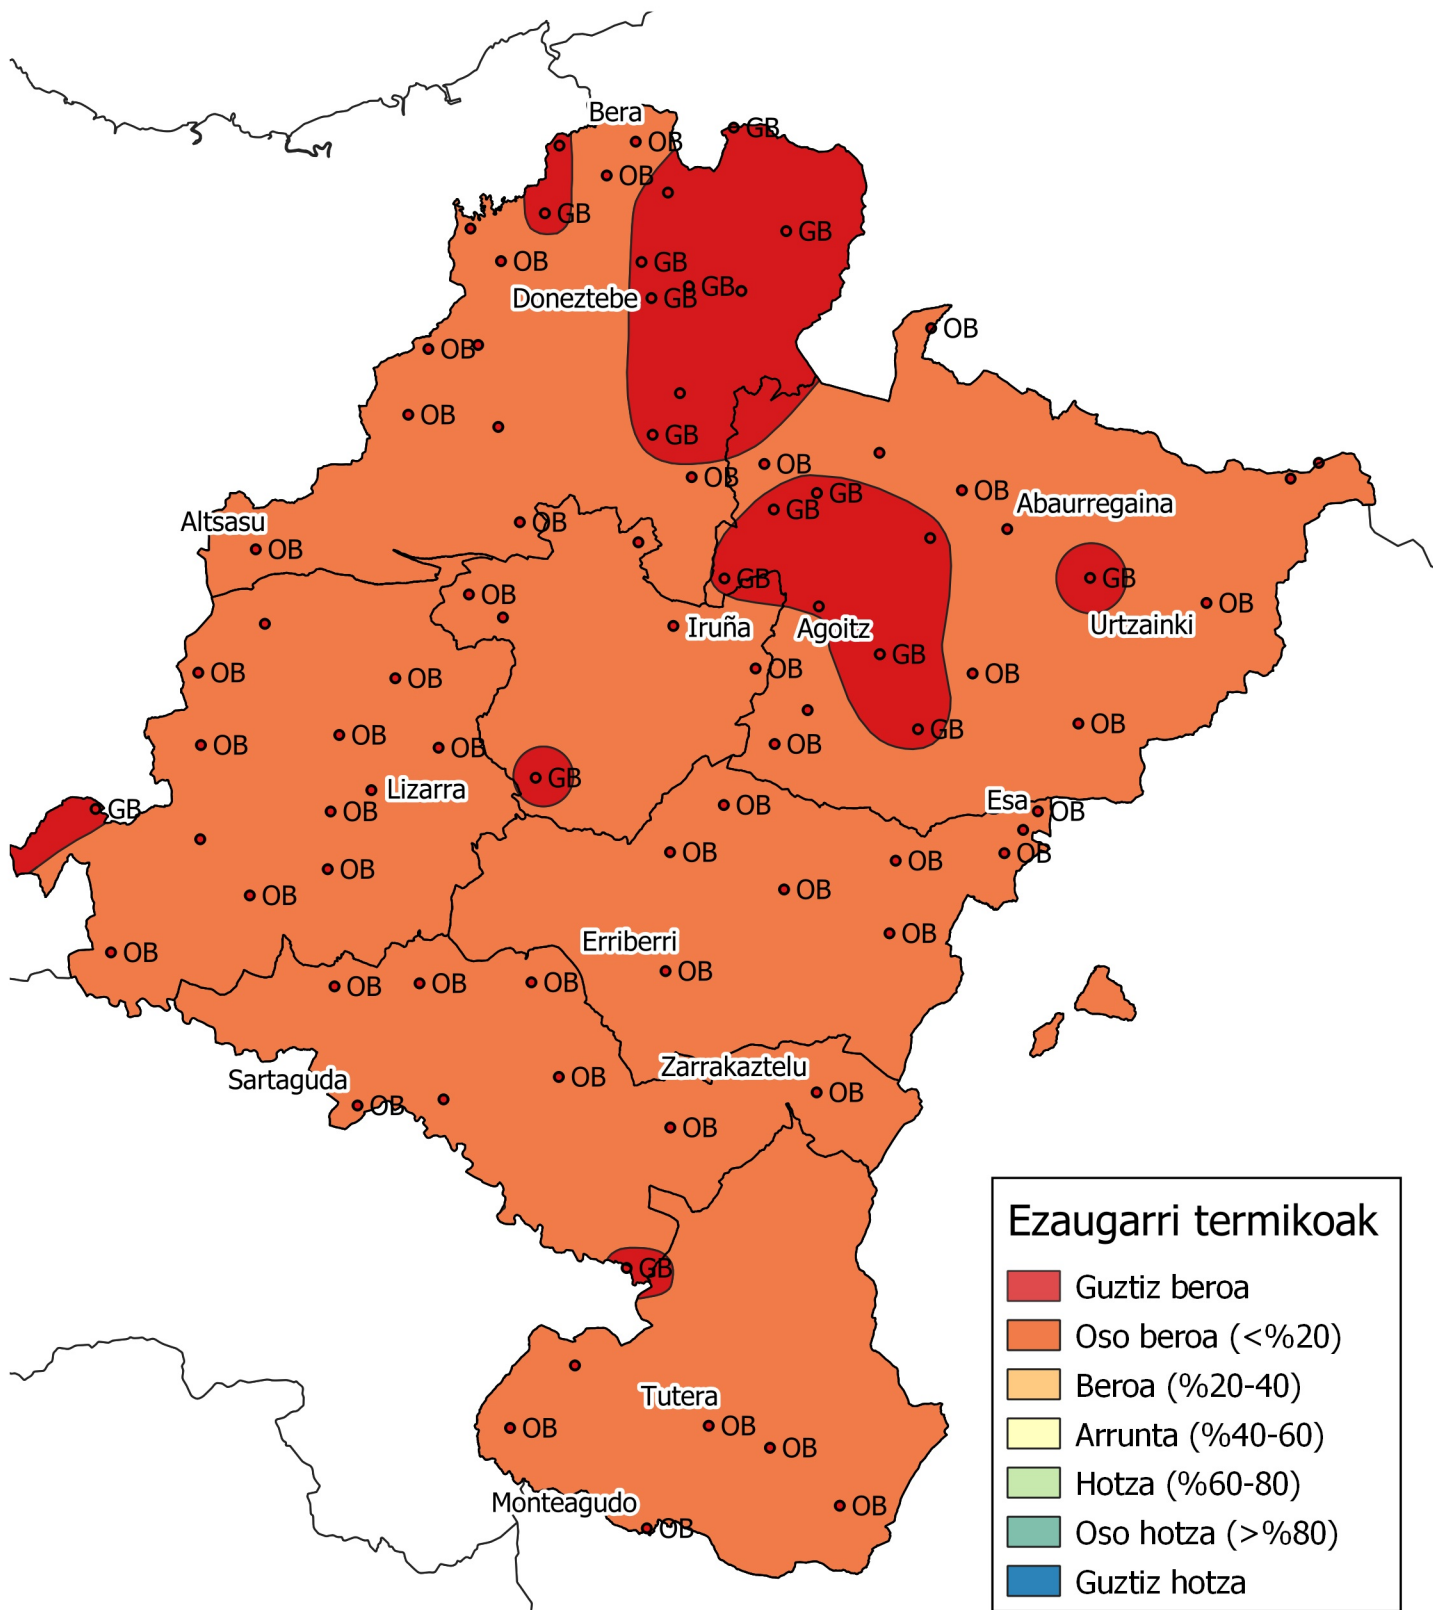

Temperatura maiztasunen azterketa. Otsaila 2021

0 10 20 30 km

1:800000

Nafarroako
Gobernua