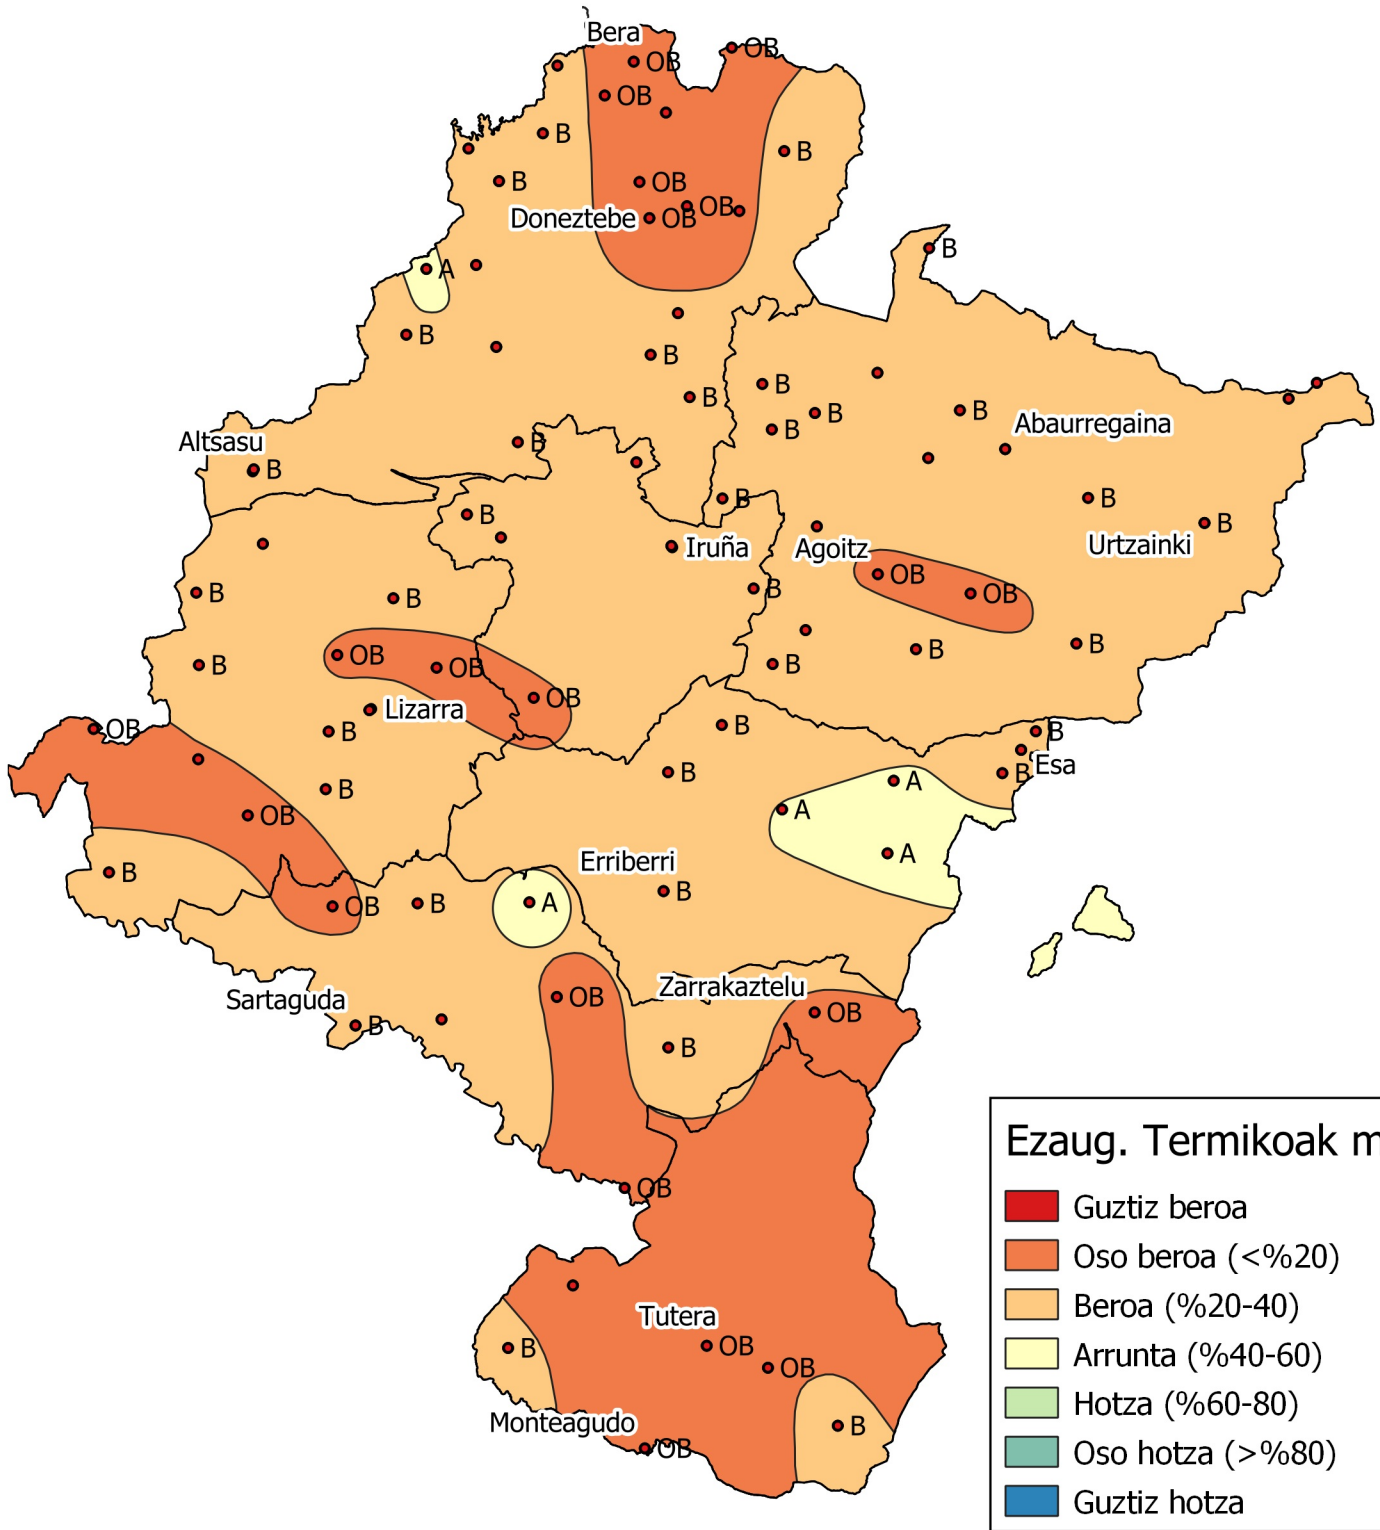

Metatutako temperaturaren maiztasunen azterketa.

Epea: 2020ko Irailaren 1etik 2021eko Otsailaren 28ra.

0 10 20 30 km
1:800000

Nafarroako
Gobernua